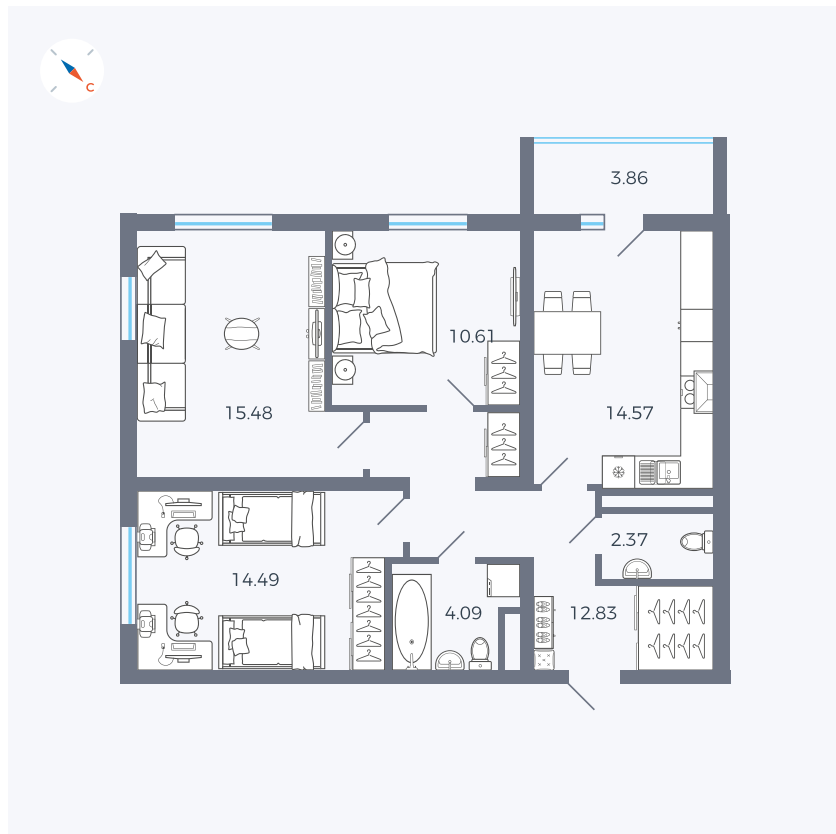

Планировка Тип 335

# Квартира 71

Квартал 43 / Дом 1 / Секция 1 / Этаж 9

Комнат ..... 3

Площадь ..... 76.37 м<sup>2</sup>

Срок сдачи ..... I кв. 2026

Вид из окна ..... Двор и улица