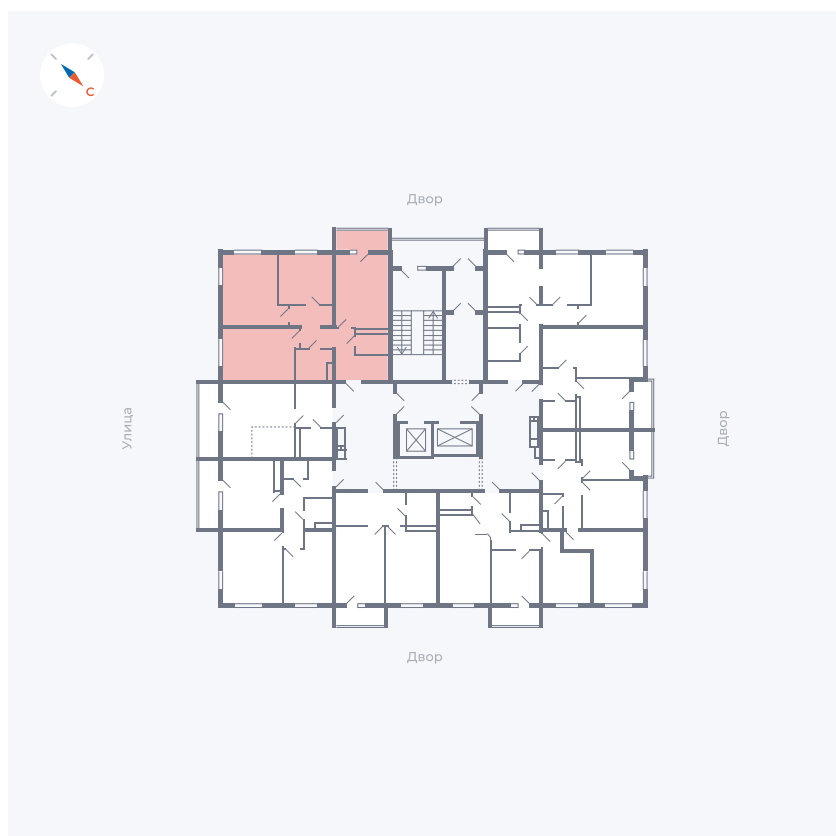

На этаже

Для заметок

Дата генерации: 04.04.2025