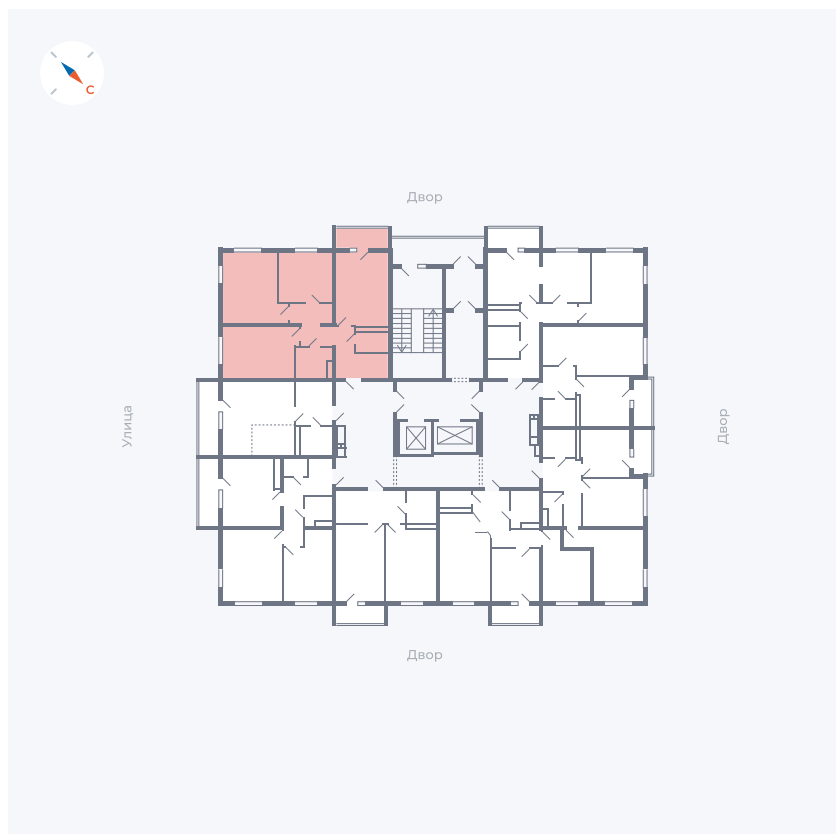

На этаже

Для заметок

Дата генерации: 27.04.2025