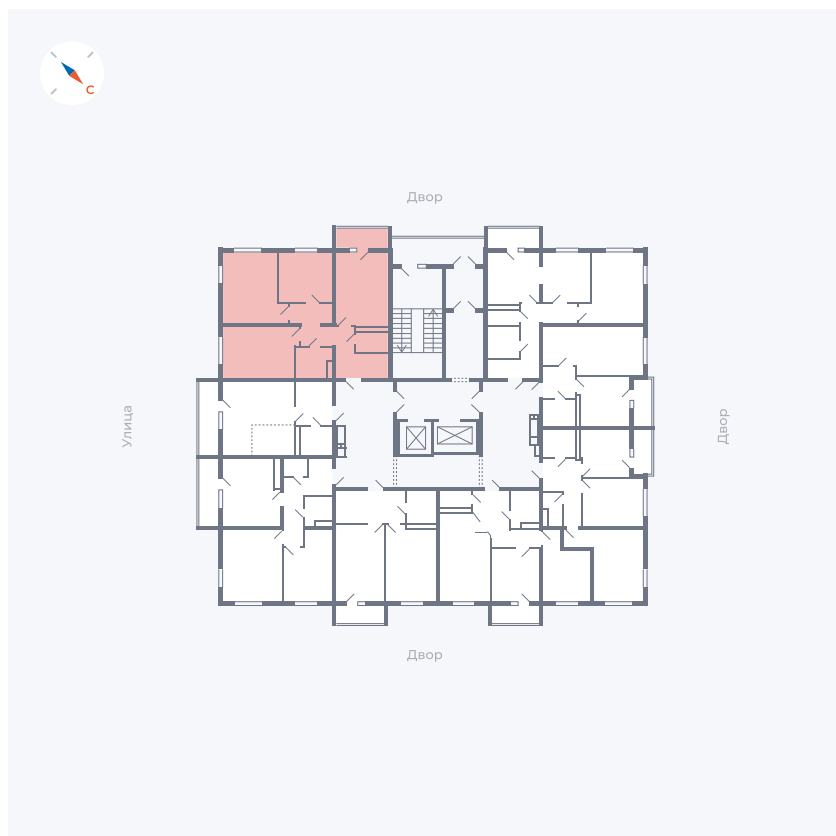

На этаже

Для заметок

Дата генерации: 06.04.2026