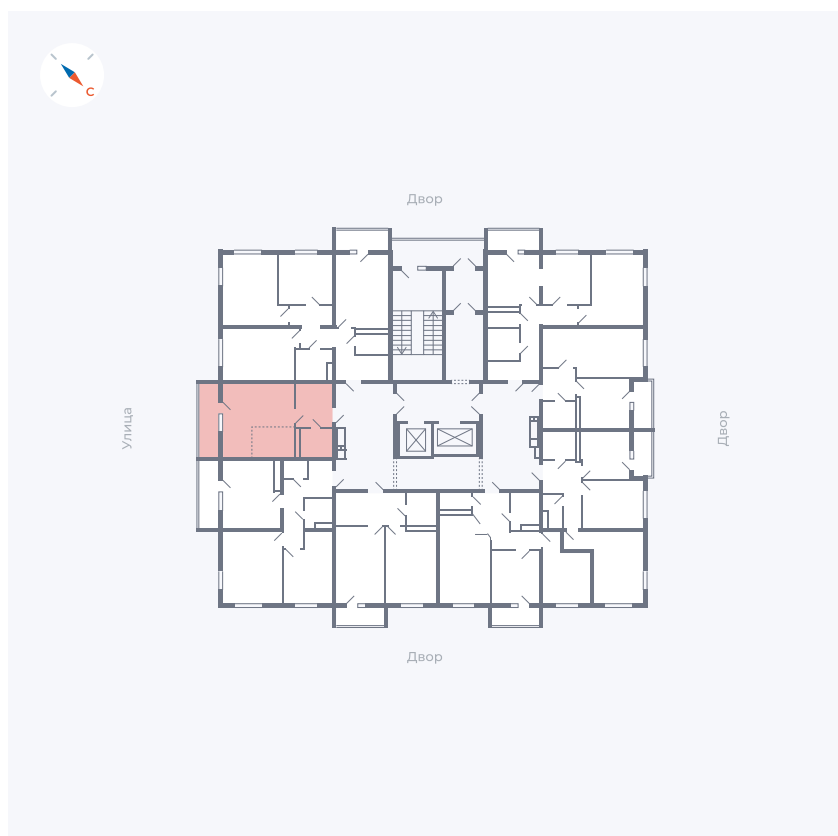

На этаже

Для заметок

Дата генерации: 28.04.2026