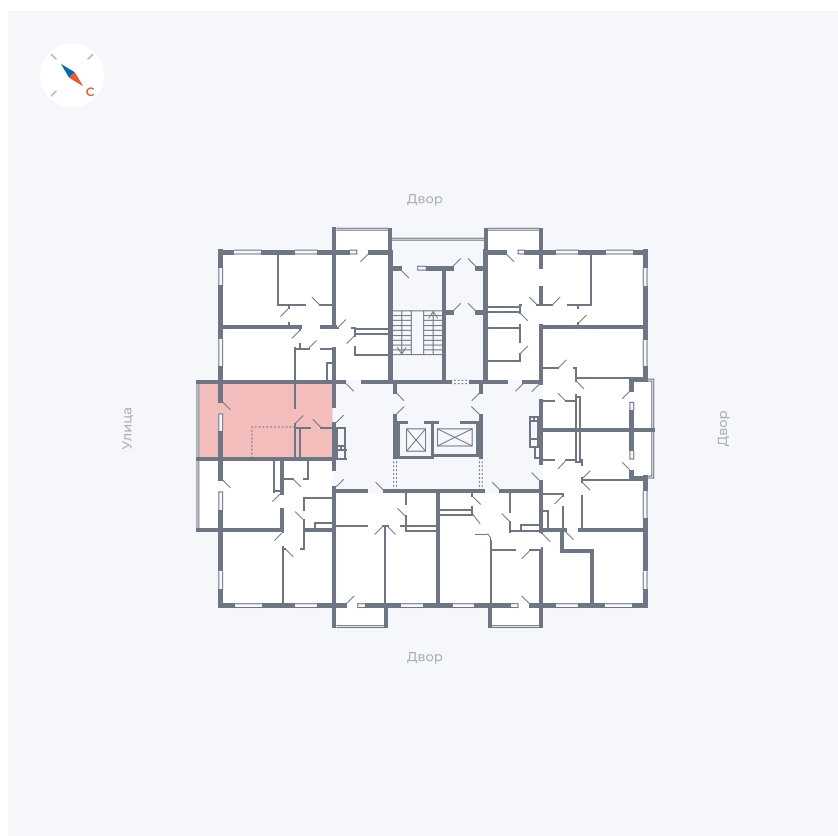

На этаже

Для заметок

Дата генерации: 05.01.2025