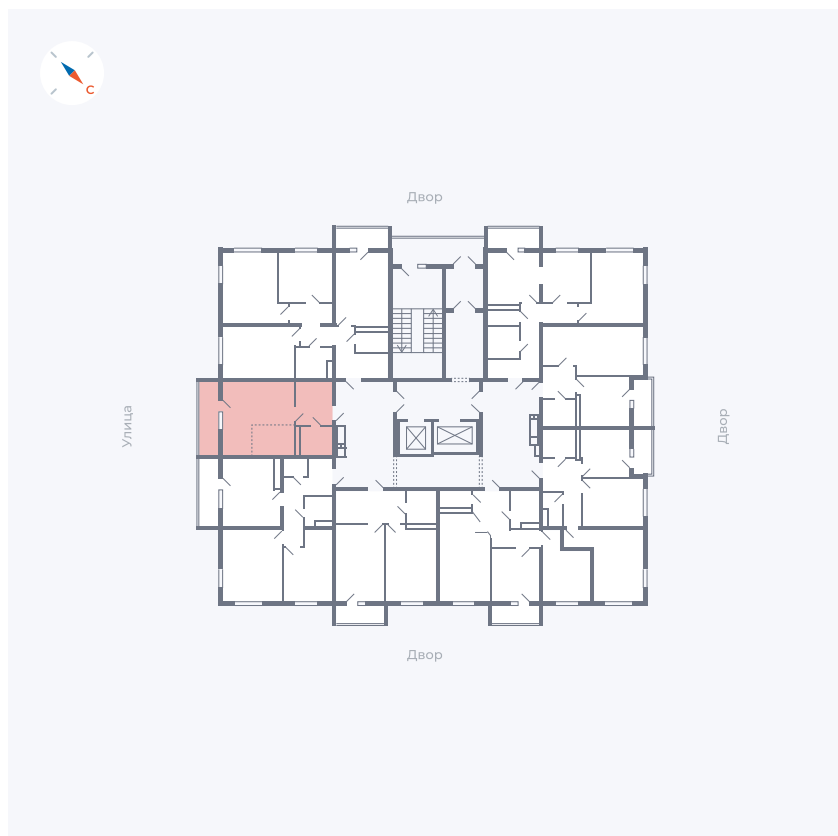

На этаже

Для заметок

Дата генерации: 10.04.2025