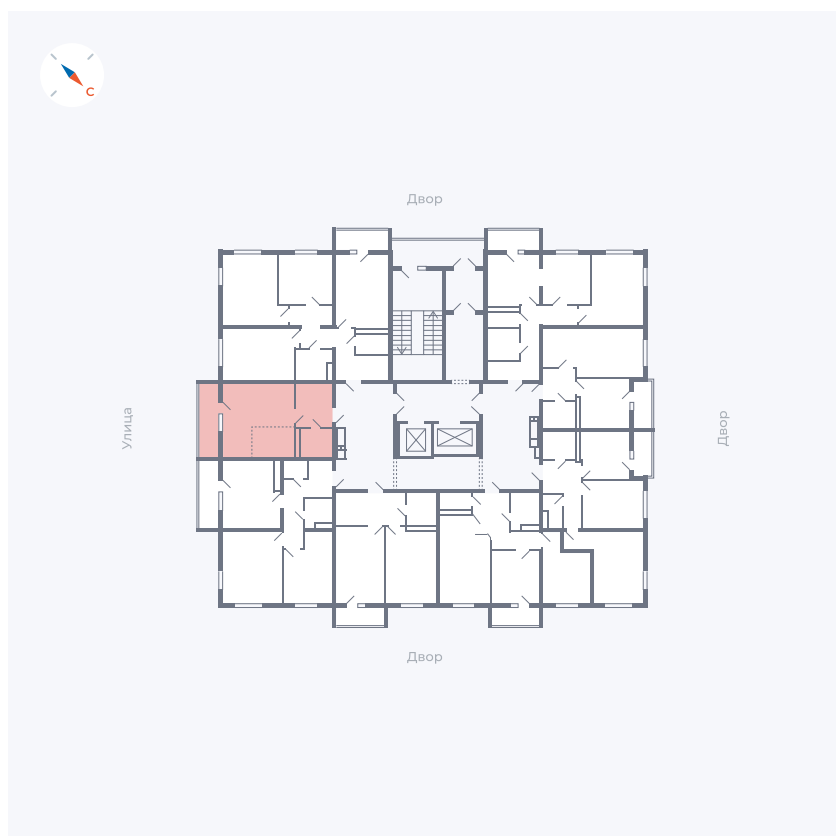

На этаже

Для заметок

Дата генерации: 21.05.2026