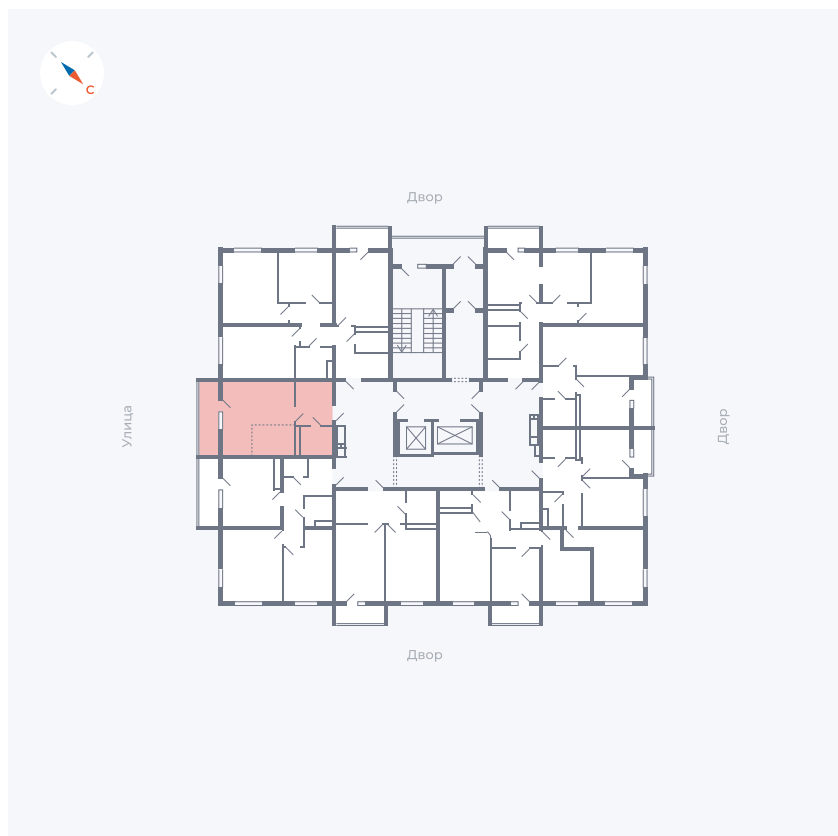

На этаже

Для заметок

Дата генерации: 05.01.2025