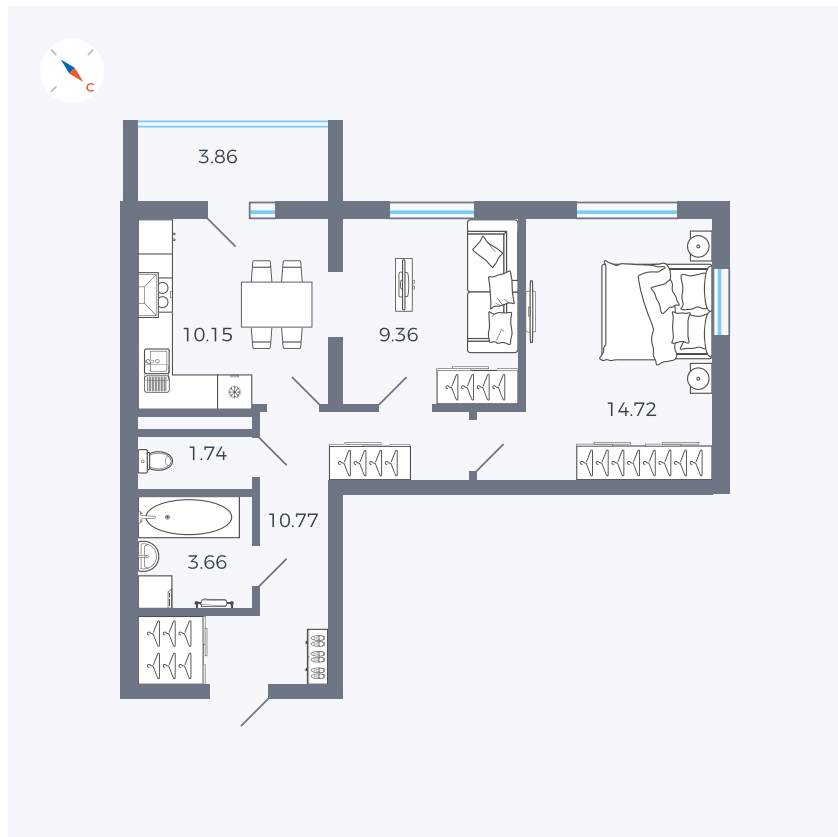

Планировка Тип 273

Квартира 64

Квартал 43 / Дом 1 / Секция 1 / Этаж 9

Комнат 2

Площадь 52.33 м²

Срок сдачи I кв. 2026

Вид из окна Двор

Отделка