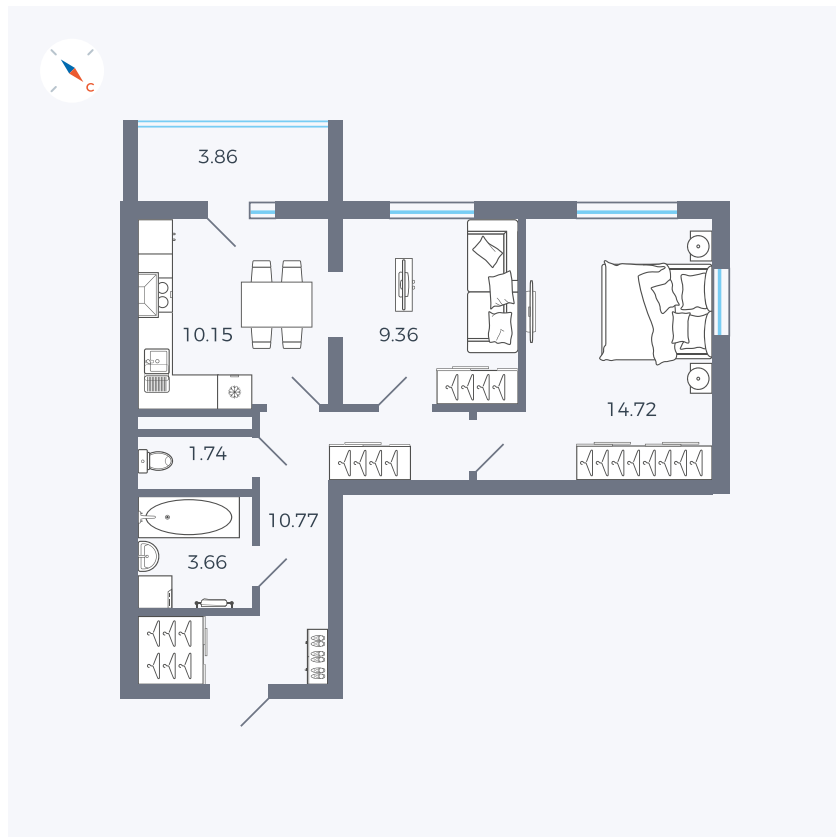

Планировка Тип 273

Квартира 64

Квартал 43 / Дом 1 / Секция 1 / Этаж 9

Комнат	2
Площадь	52.33 м ²
Срок сдачи	I кв. 2026
Вид из окна	Двор

Отделка

Цена: **0 Р**

Вы можете забронировать эту квартиру, или получить консультацию позвонив по номеру