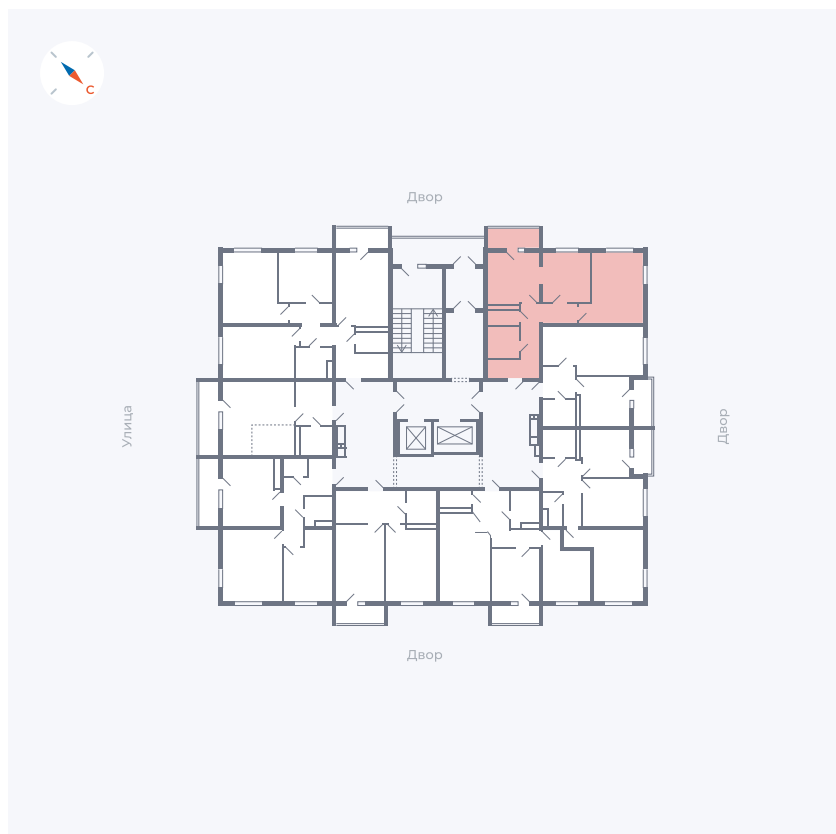

На этаже

Для заметок

Дата генерации: 16.10.2024