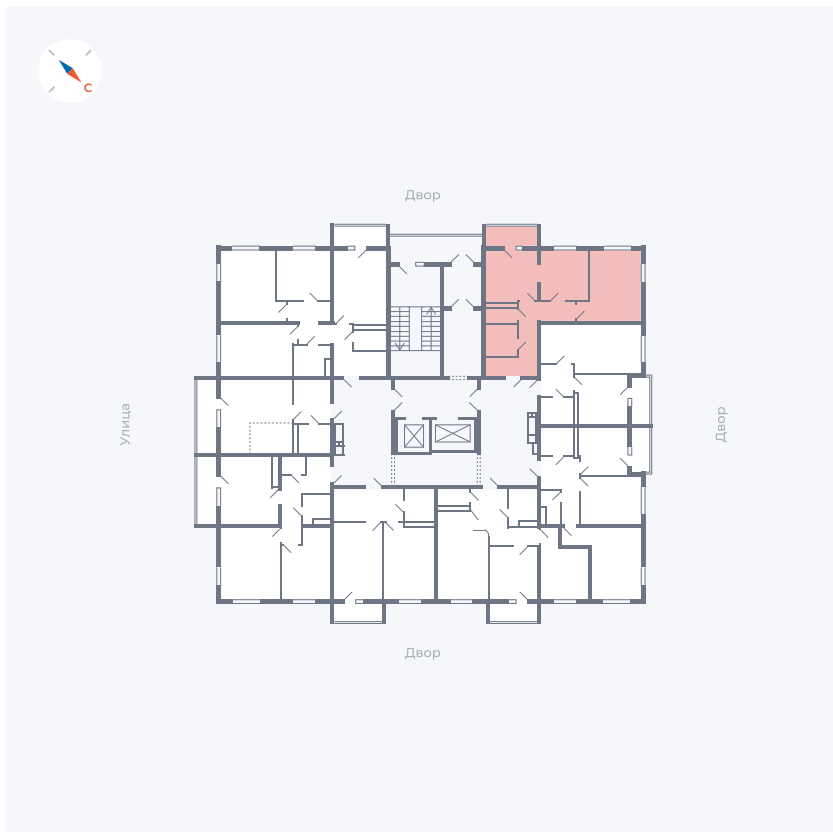

На этаже

Для заметок

Дата генерации: 23.12.2024