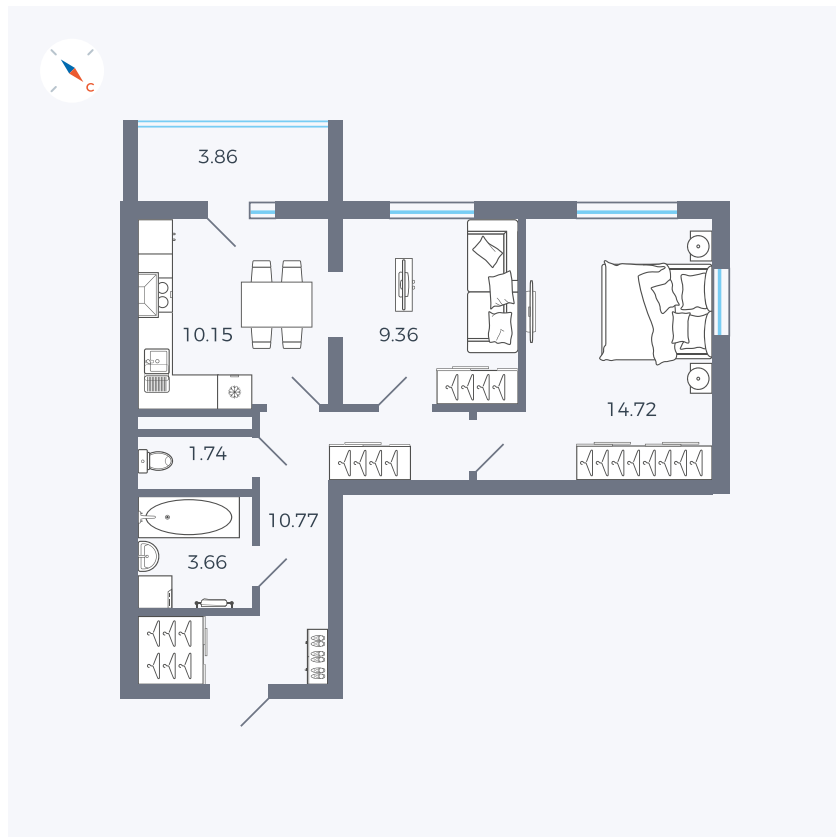

Планировка Тип 273

Квартира 64

Квартал 43 / Дом 1 / Секция 1 / Этаж 9

Комнат 2

Площадь 52.33 м²

Срок сдачи I кв. 2026

Вид из окна Двор

Отделка