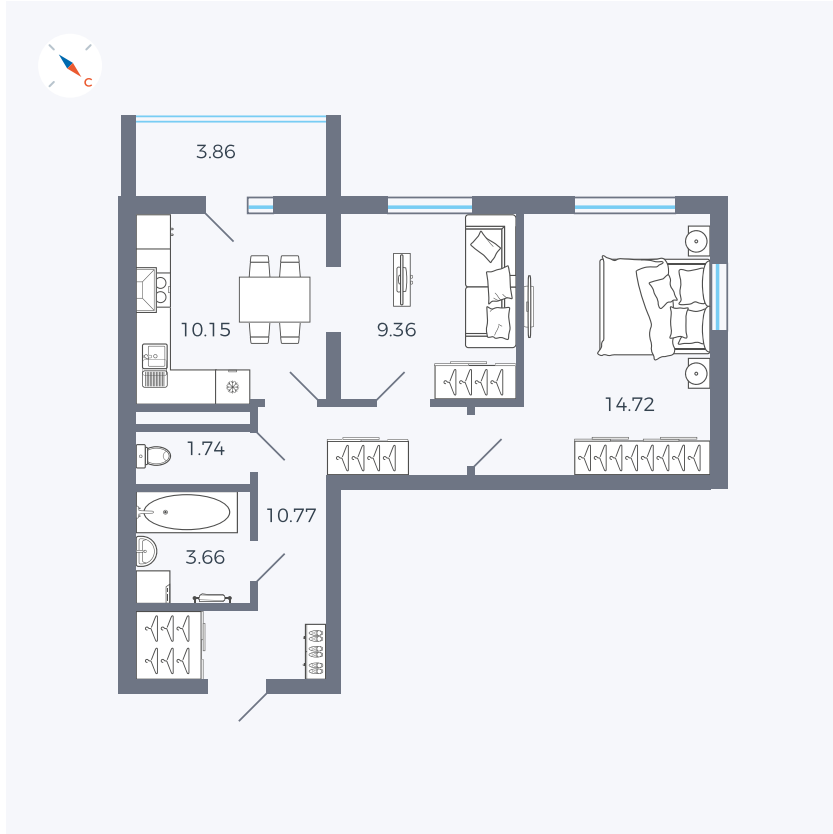

Планировка Тип 273

Квартира 64

Квартал 43 / Дом 1 / Секция 1 / Этаж 9

Комнат 2

Площадь 52.33 м²

Срок сдачи I кв. 2026

Вид из окна Двор

Отделка