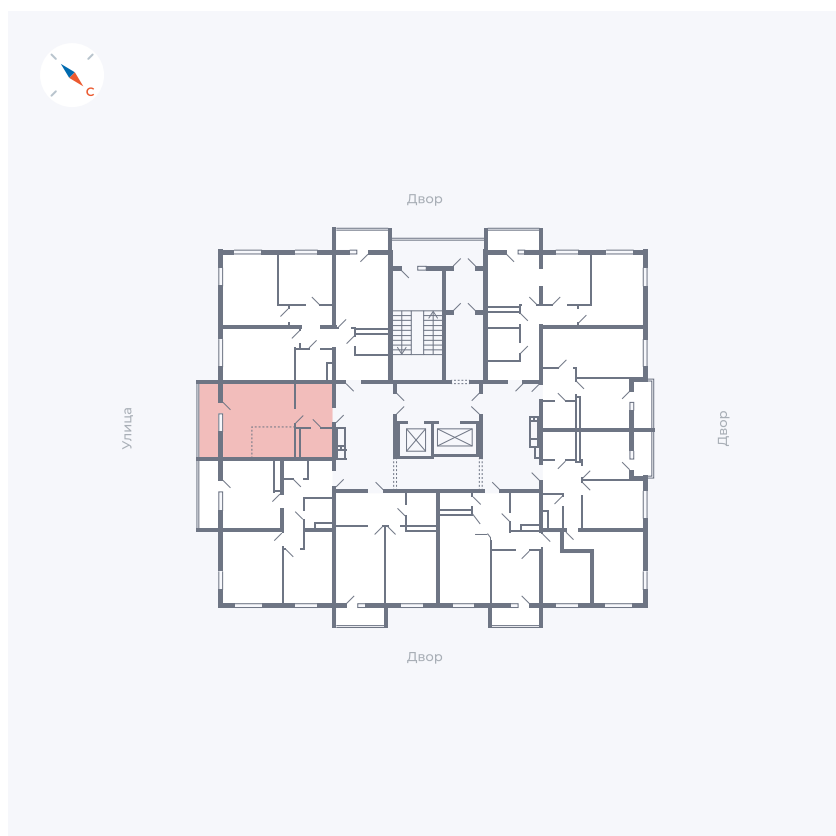

На этаже

Для заметок

Дата генерации: 30.06.2026