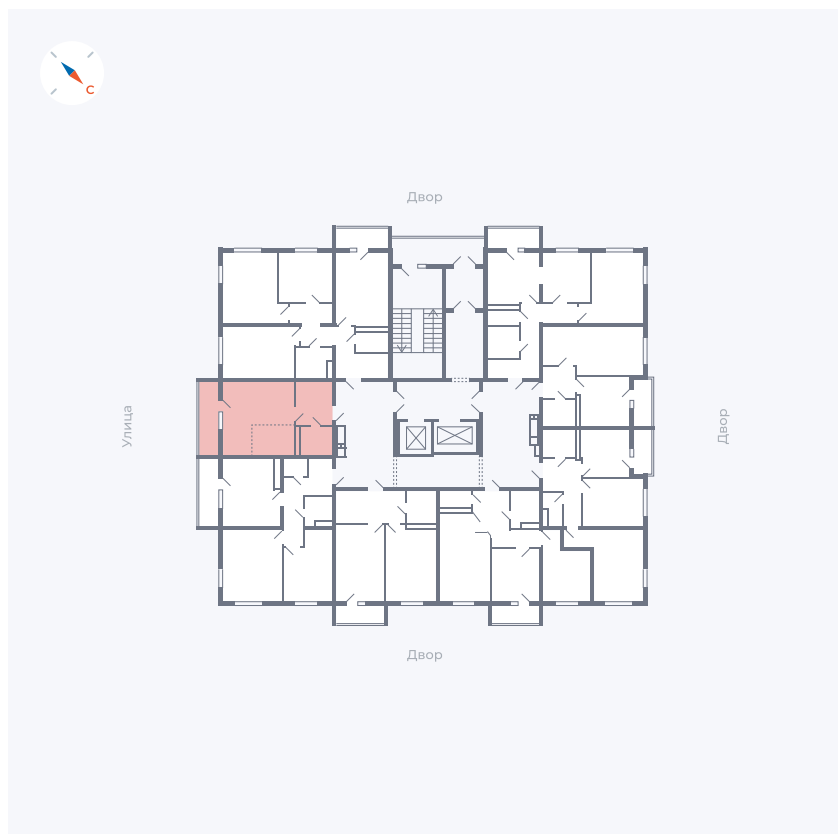

На этаже

Для заметок

Дата генерации: 10.06.2026