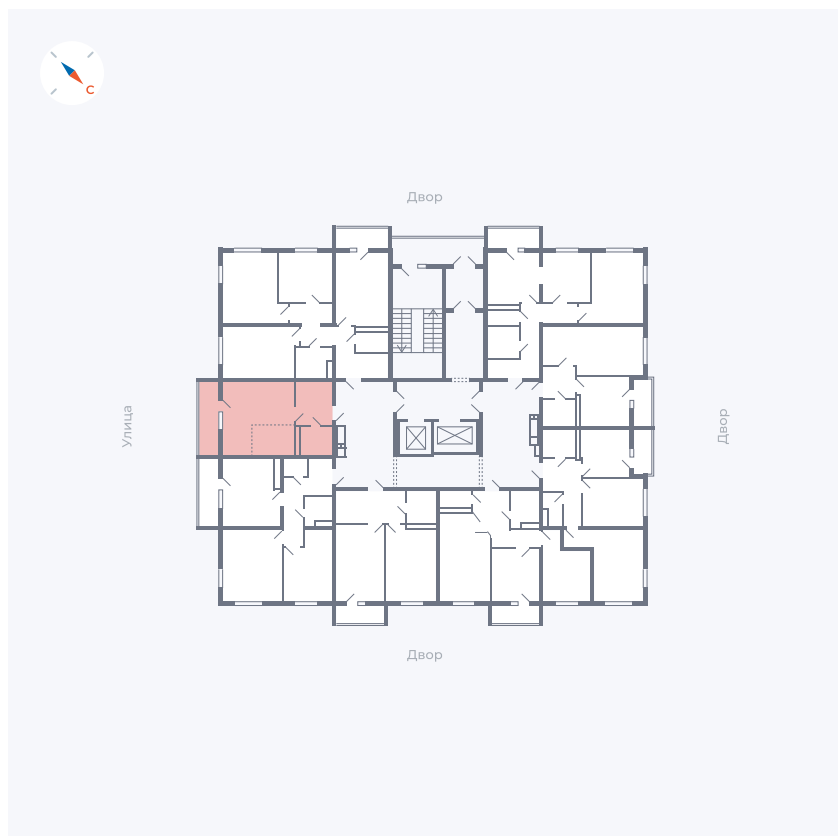

На этаже

Для заметок

Дата генерации: 05.04.2025