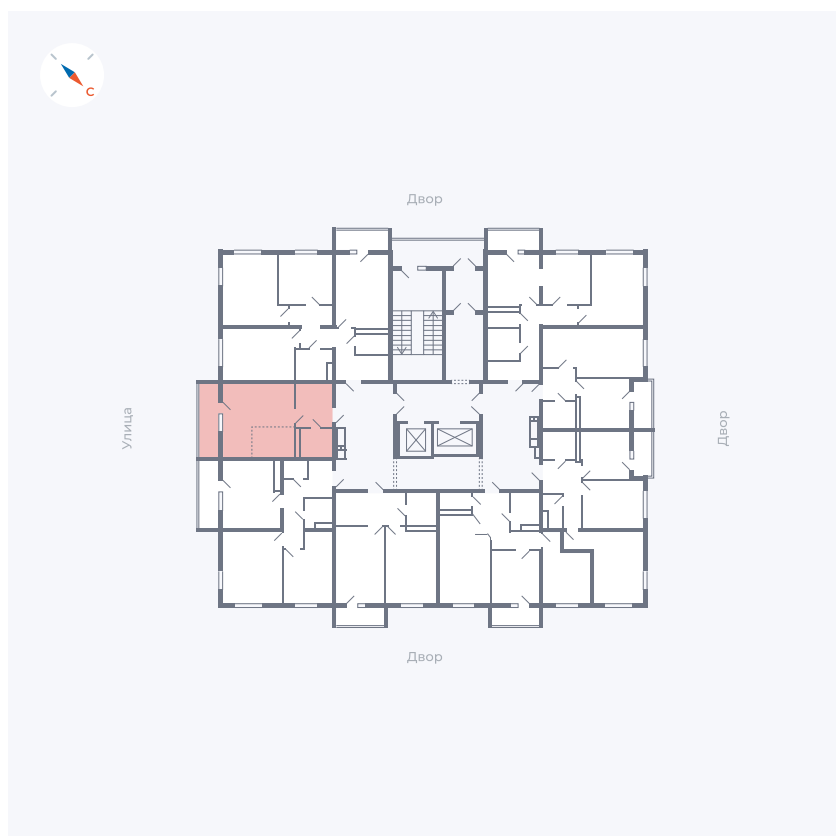

На этаже

Для заметок

Дата генерации: 16.10.2024