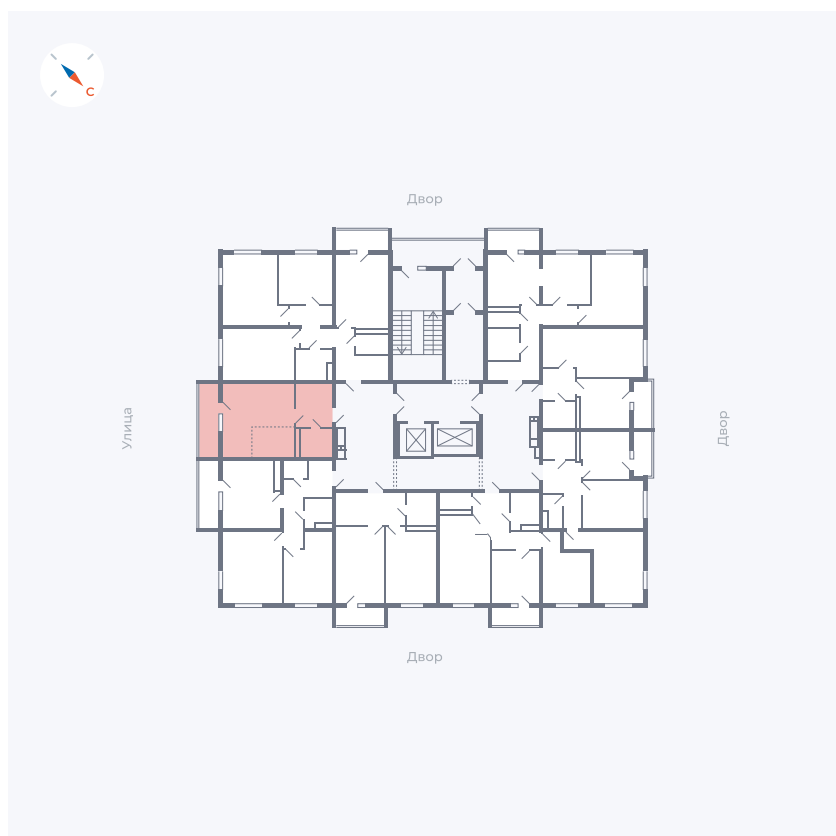

На этаже

Для заметок

Дата генерации: 22.01.2025