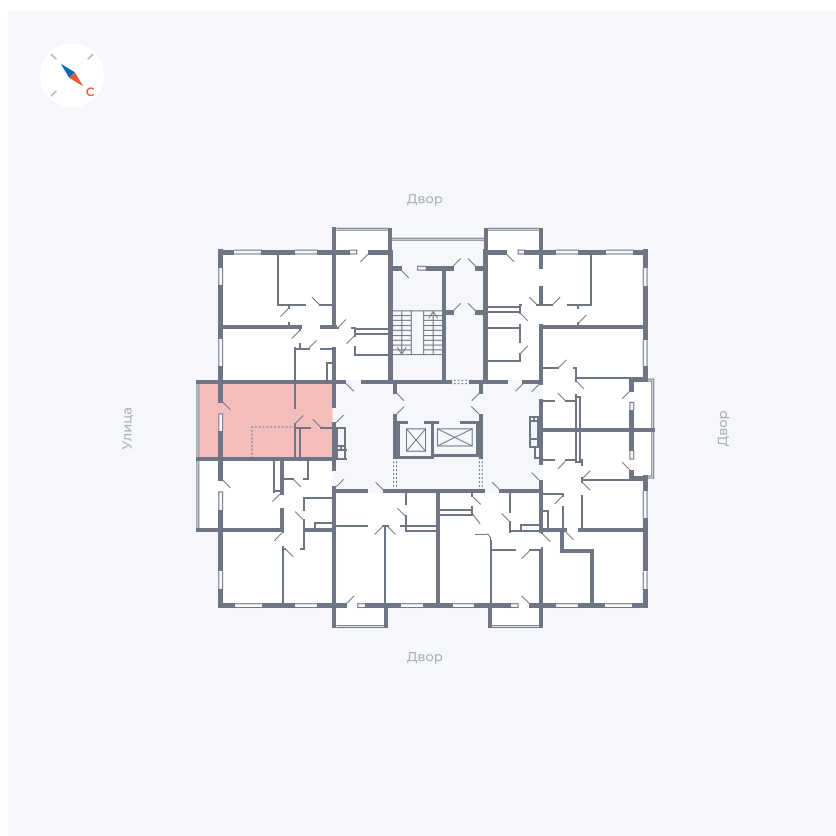

На этаже

Для заметок

Дата генерации: 22.12.2024