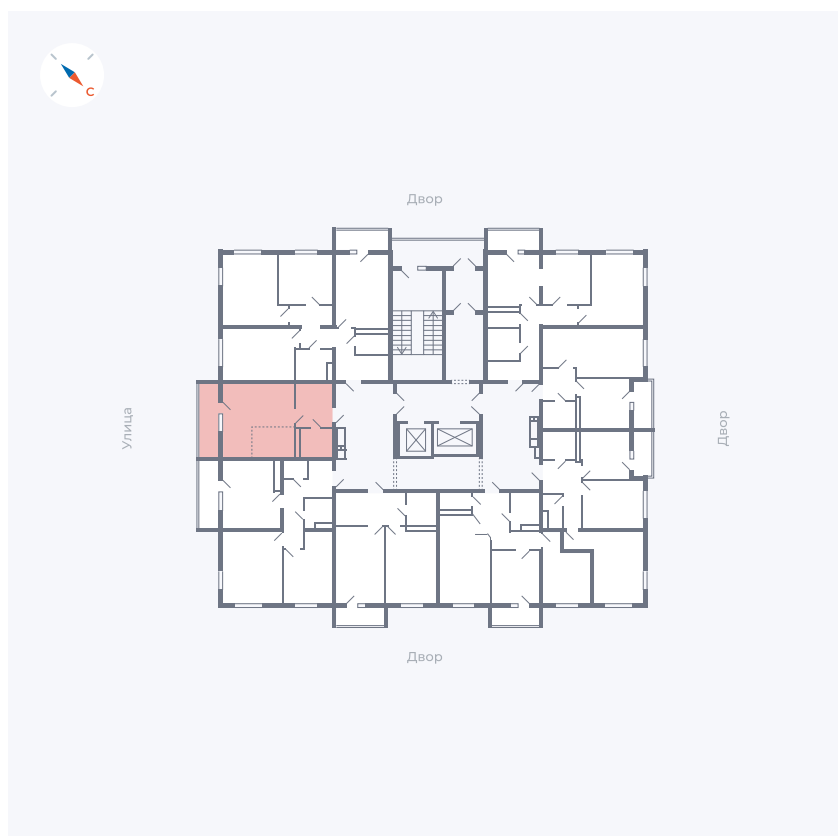

На этаже

Для заметок

Дата генерации: 23.02.2025