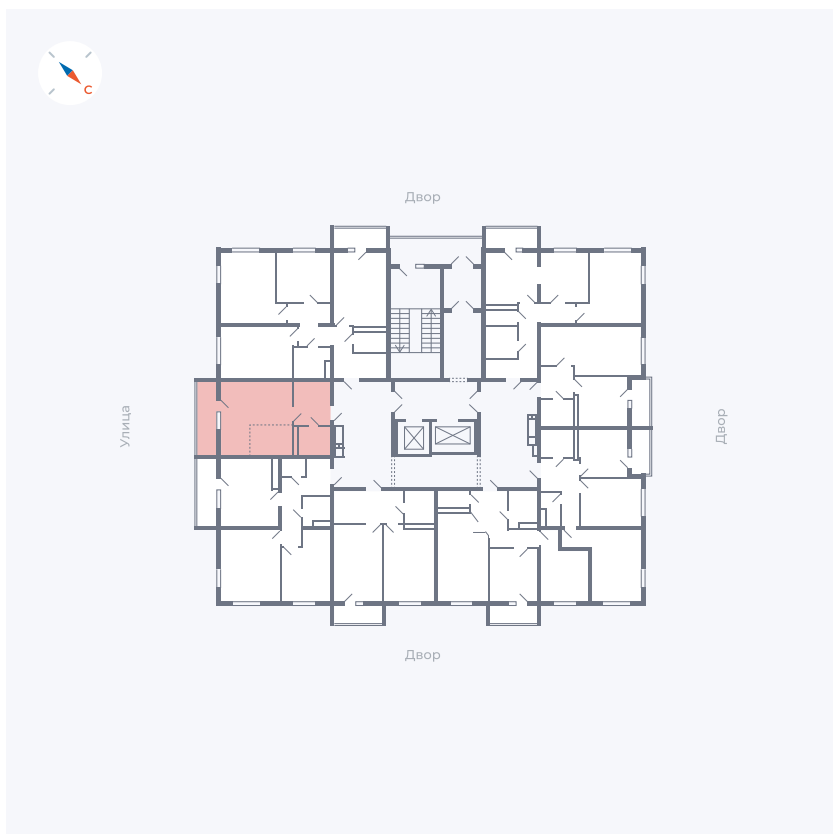

На этаже

Для заметок

Дата генерации: 04.04.2025