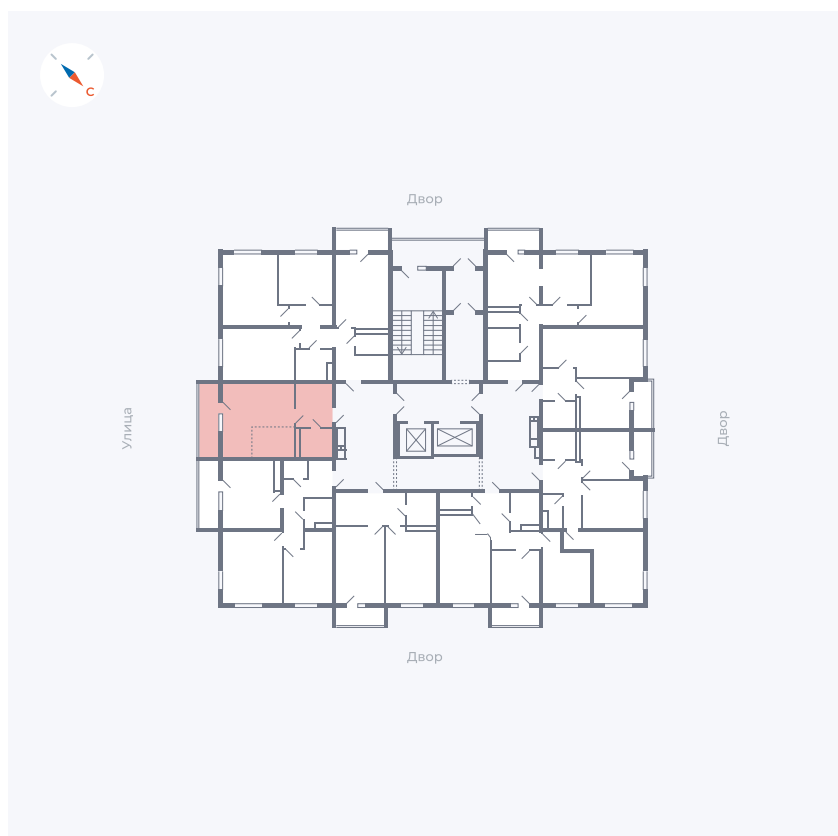

На этаже

Для заметок

Дата генерации: 06.04.2026