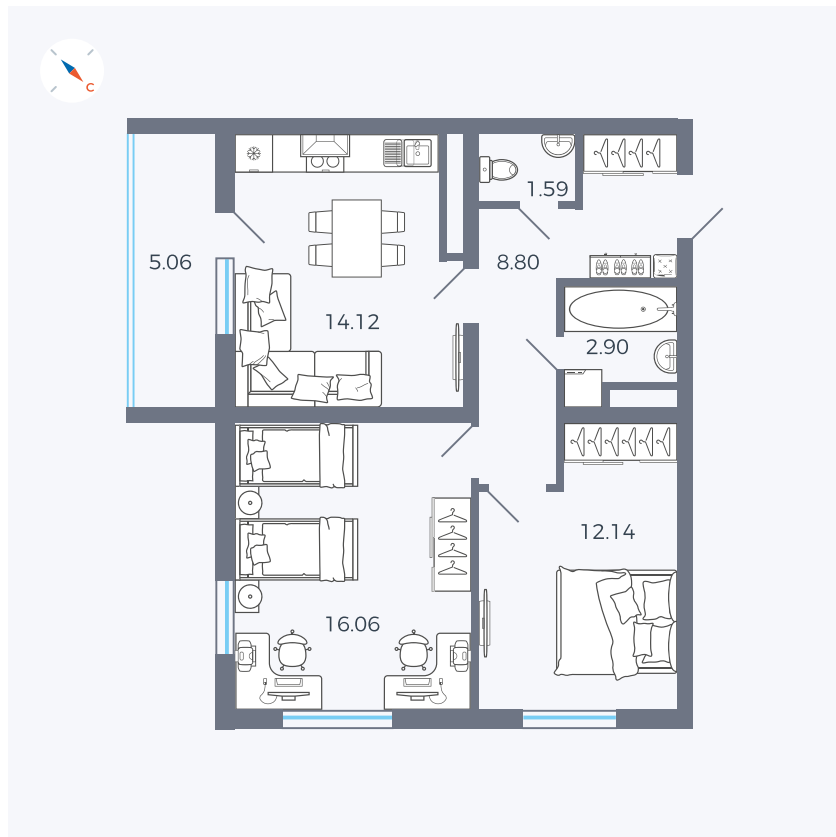

Планировка Тип 274

Квартира 61

Квартал 43 / Дом 1 / Секция 1 / Этаж 8

Комнат	2
Площадь	58.14 м ²
Срок сдачи	I кв. 2026
Вид из окна	Двор и улица

Отделка

Цена:

0 Р

Вы можете забронировать эту квартиру, или получить консультацию позвонив по номеру