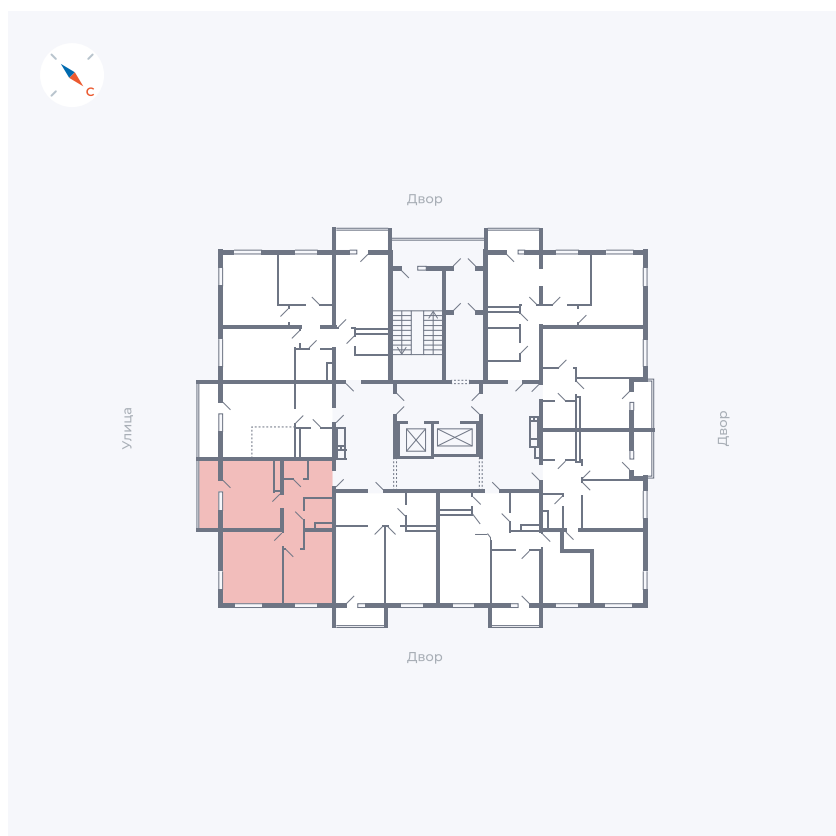

На этаже

Для заметок

Дата генерации: 04.04.2025