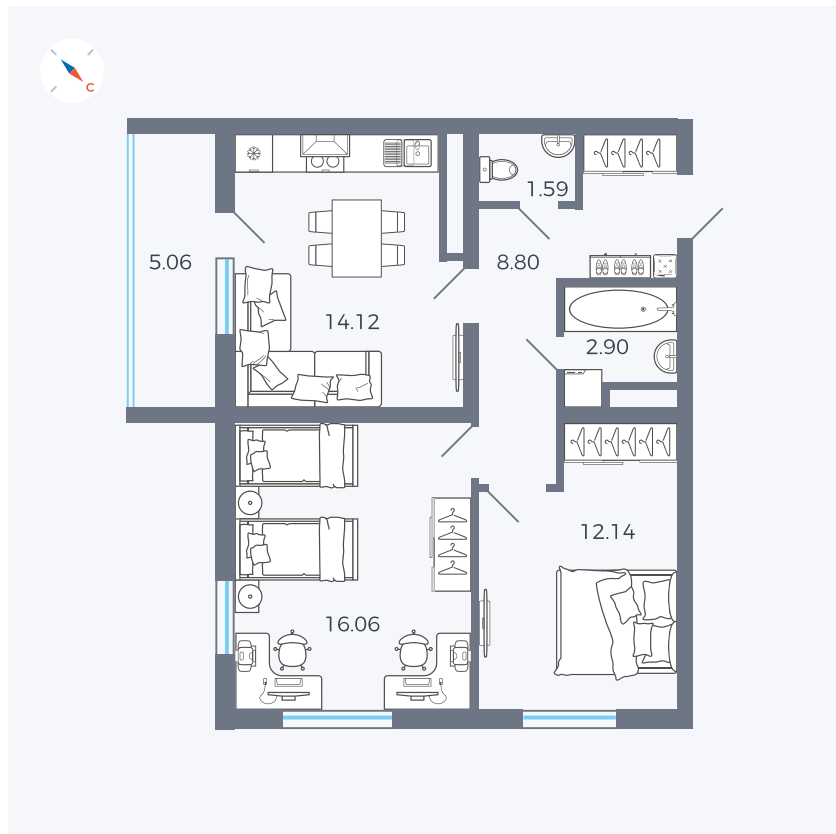

Планировка Тип 274

Квартира 61

Квартал 43 / Дом 1 / Секция 1 / Этаж 8

Комнат 2

Площадь 58.14 м²

Срок сдачи I кв. 2026

Вид из окна Двор и улица

Отделка