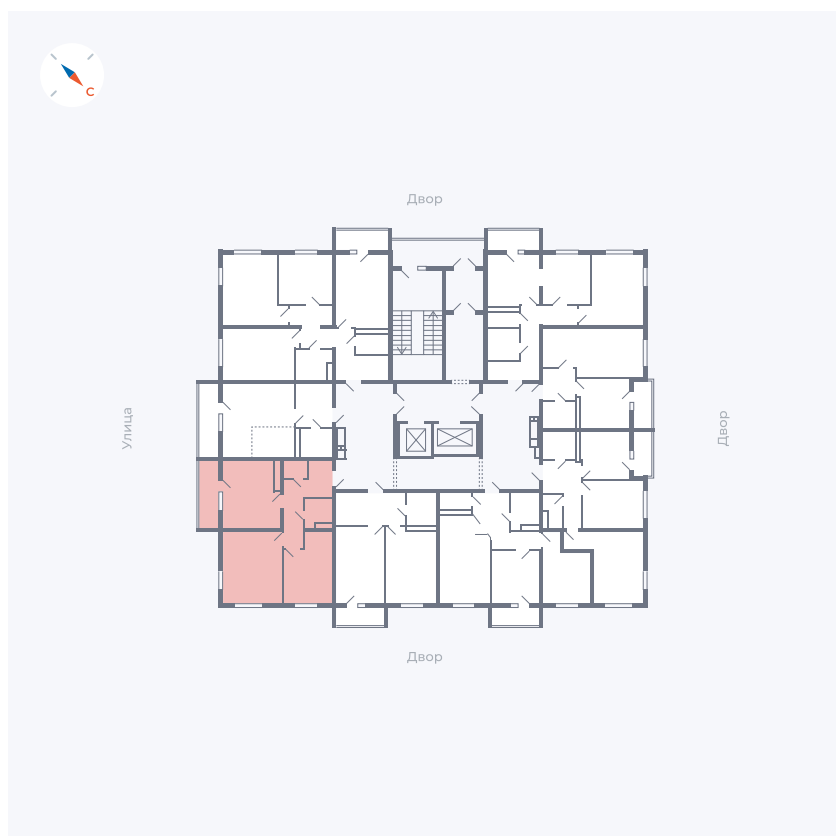

На этаже

Для заметок

Дата генерации: 27.04.2025