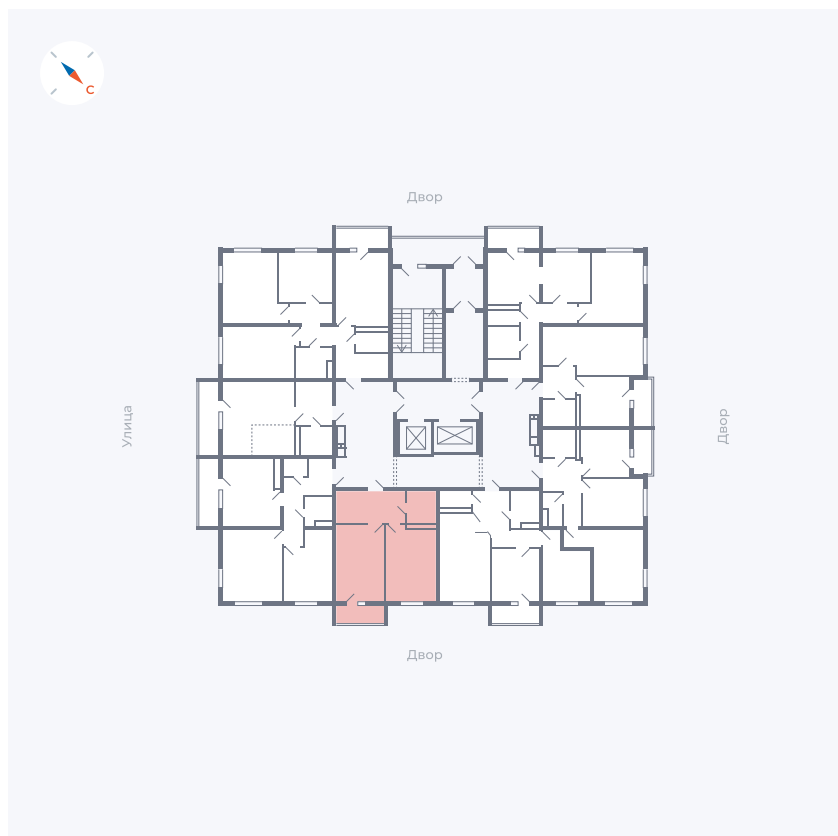

На этаже

Для заметок

Дата генерации: 23.02.2025