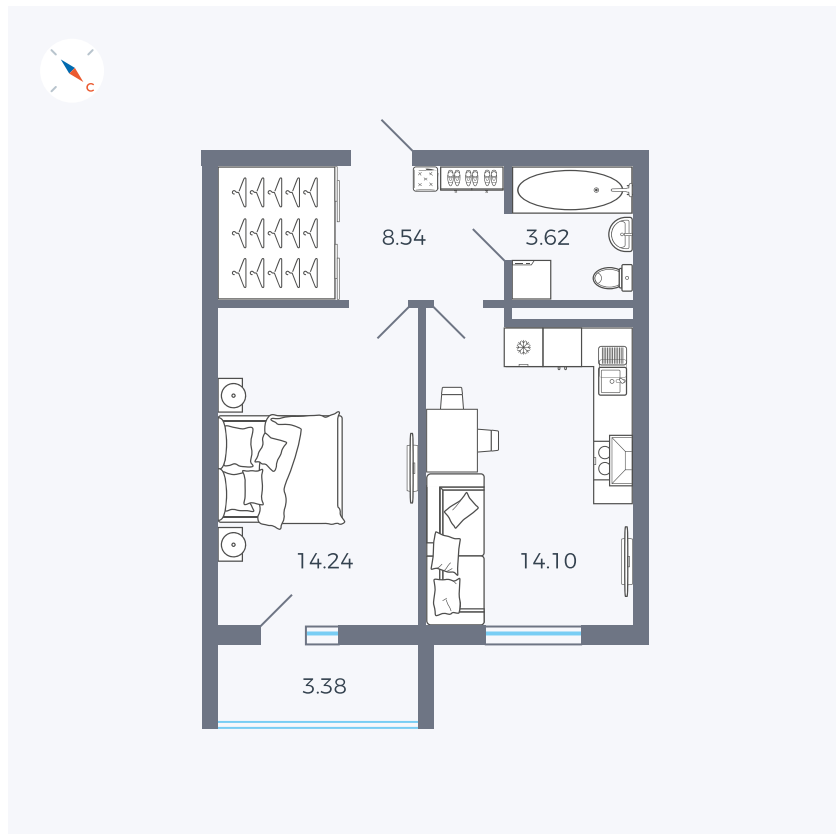

Планировка Тип 157

Квартира 60

Квартал 43 / Дом 1 / Секция 1 / Этаж 8

Комнат	1
Площадь	42.19 м ²
Срок сдачи	I кв. 2026
Вид из окна	Двор

Отделка

Цена:

0 Р

Вы можете забронировать эту квартиру, или получить консультацию позвонив по номеру