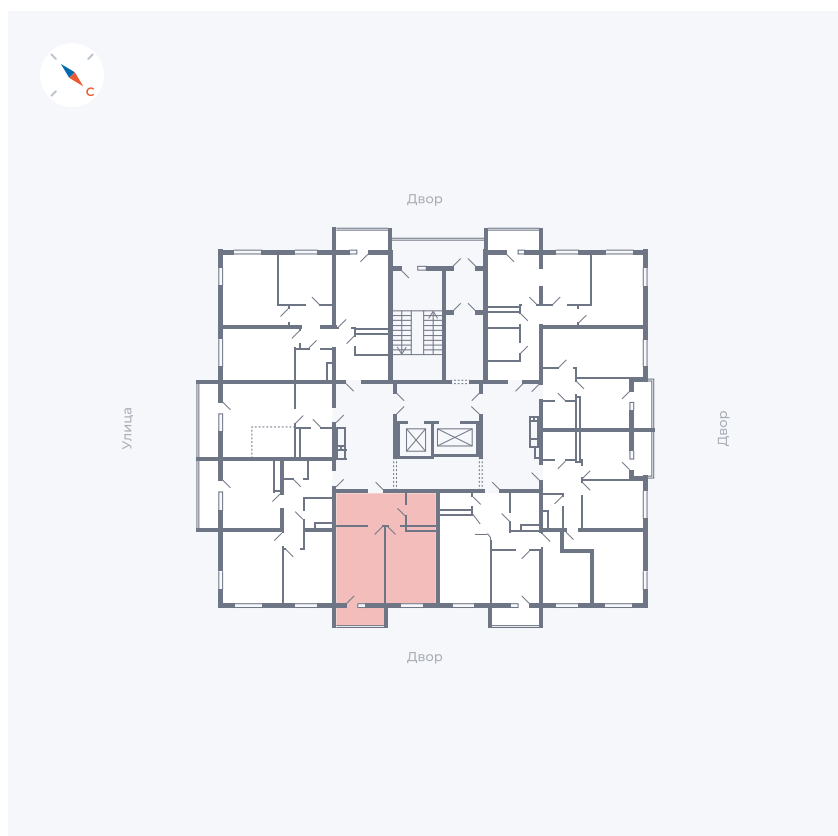

На этаже

Для заметок

Дата генерации: 04.04.2025