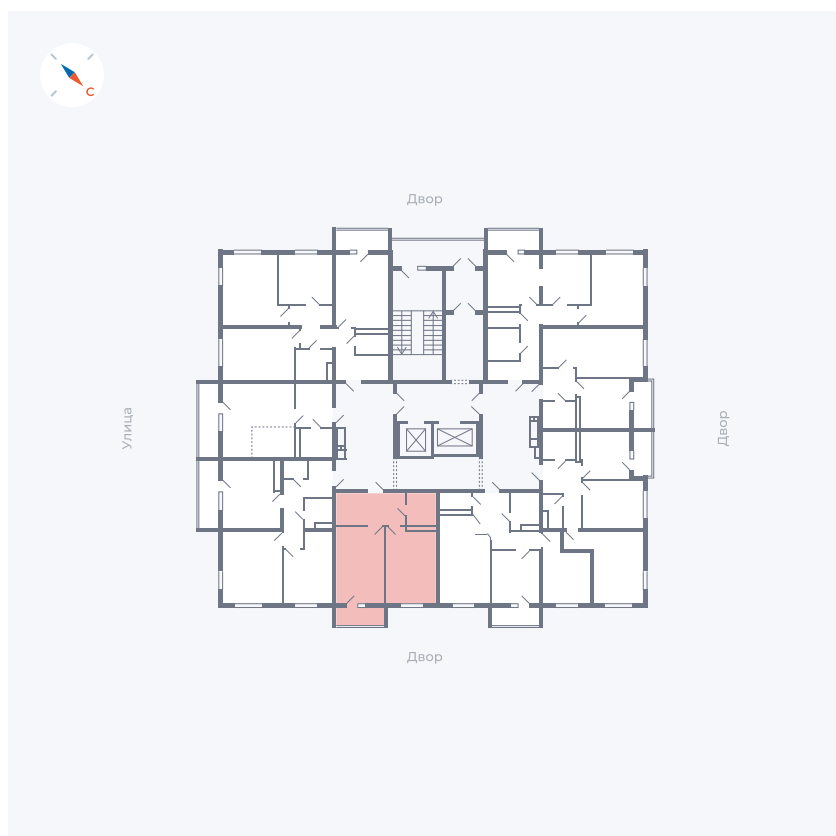

На этаже

Для заметок

Дата генерации: 22.12.2024