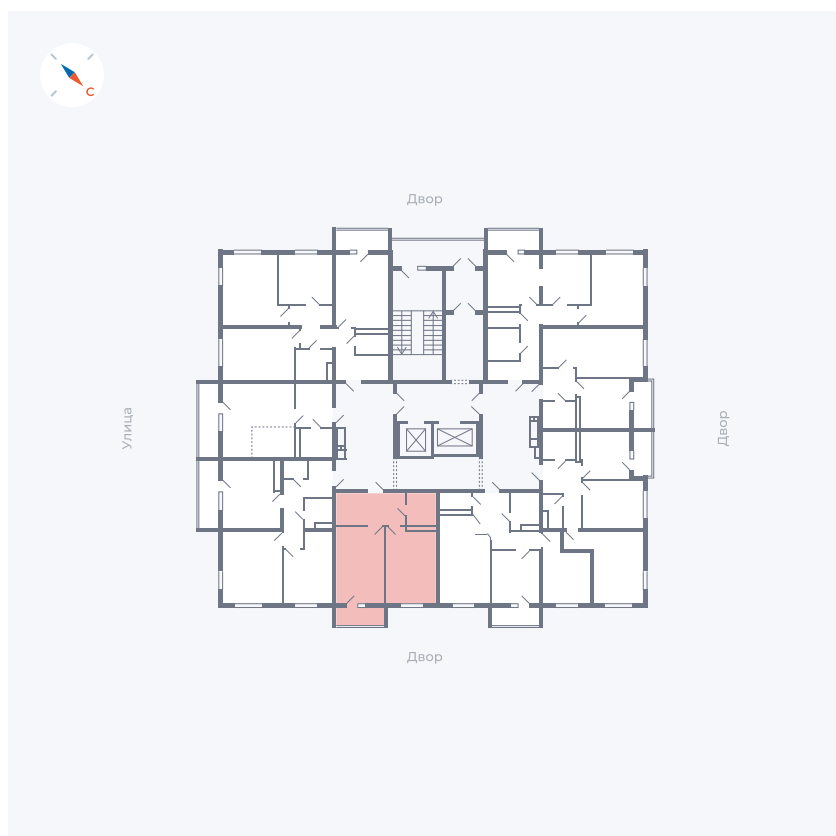

На этаже

Для заметок

Дата генерации: 22.11.2024