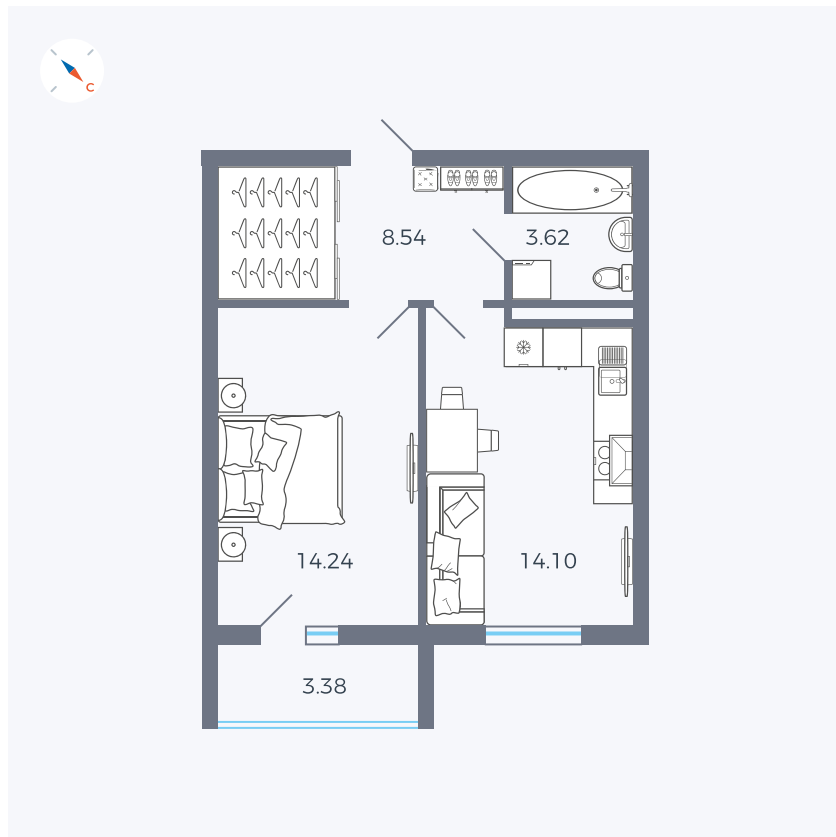

Планировка Тип 157

Квартира 60

Квартал 43 / Дом 1 / Секция 1 / Этаж 8

Комнат	1
Площадь	42.19 м ²
Срок сдачи	I кв. 2026
Вид из окна	Двор

Отделка

Цена:

0 Р

Вы можете забронировать эту квартиру, или получить консультацию позвонив по номеру