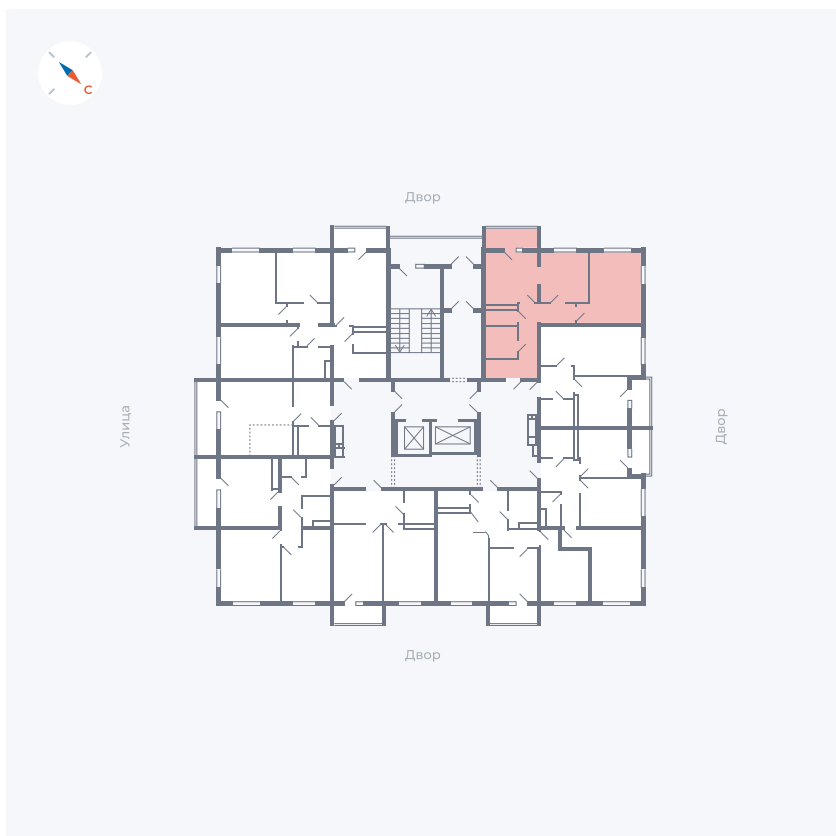

На этаже

Для заметок

Дата генерации: 16.10.2024