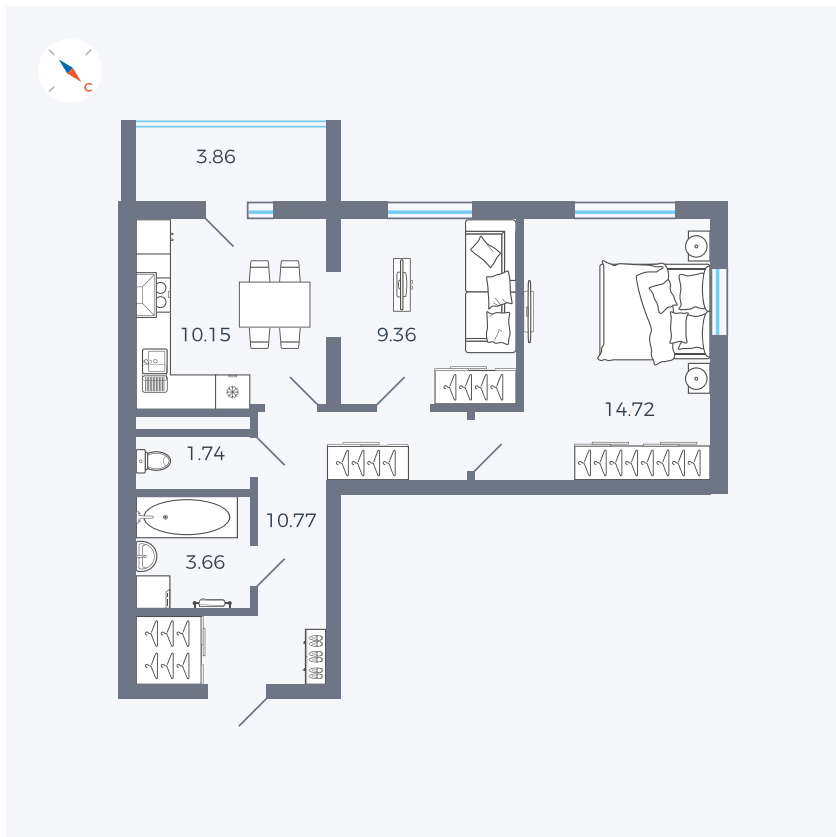

Планировка Тип 273

Квартира 56

Квартал 43 / Дом 1 / Секция 1 / Этаж 8

Комнат	2
Площадь	52.33 м ²
Срок сдачи	I кв. 2026
Вид из окна	Двор

Отделка

Цена:

0 Р

Вы можете забронировать эту квартиру, или получить консультацию позвонив по номеру