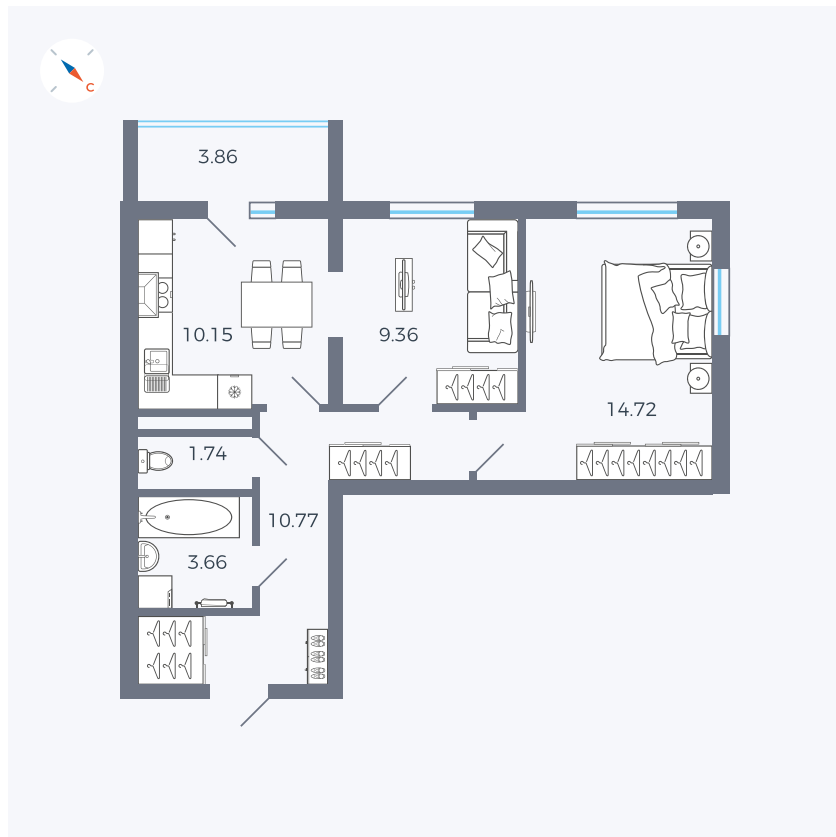

Планировка Тип 273

Квартира 56

Квартал 43 / Дом 1 / Секция 1 / Этаж 8

Комнат 2

Площадь 52.33 м²

Срок сдачи I кв. 2026

Вид из окна Двор

Отделка