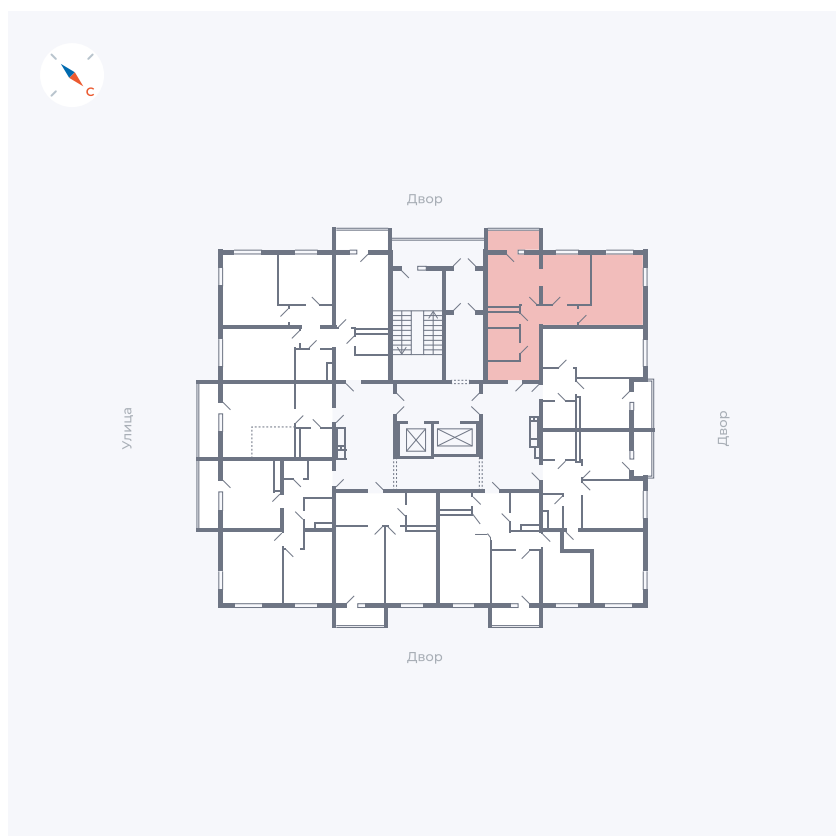

На этаже

Для заметок

Дата генерации: 05.04.2025