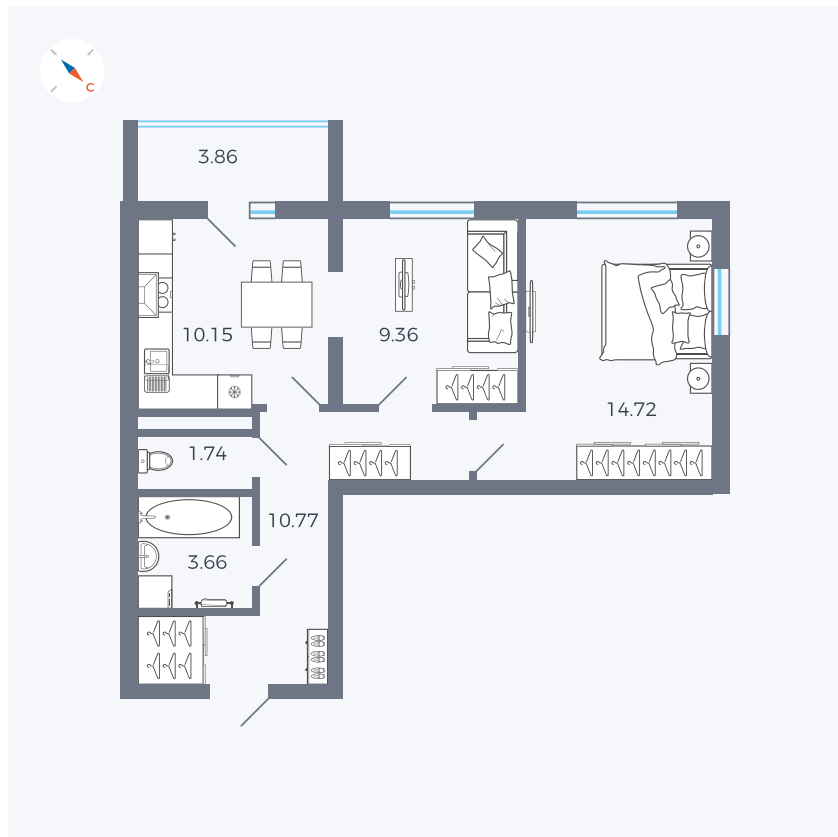

Планировка Тип 273

# Квартира 56

Квартал 43 / Дом 1 / Секция 1 / Этаж 8

Комнат	2
Площадь	52.33 м <sup>2</sup>
Срок сдачи	I кв. 2026
Вид из окна	Двор