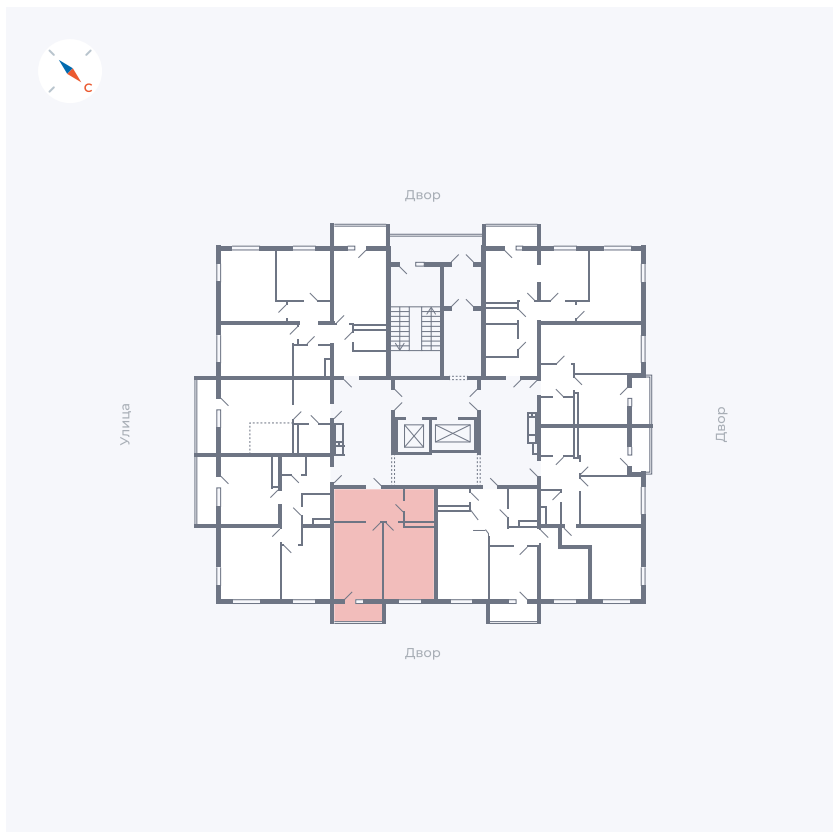

На этаже

Для заметок

Дата генерации: 16.10.2024