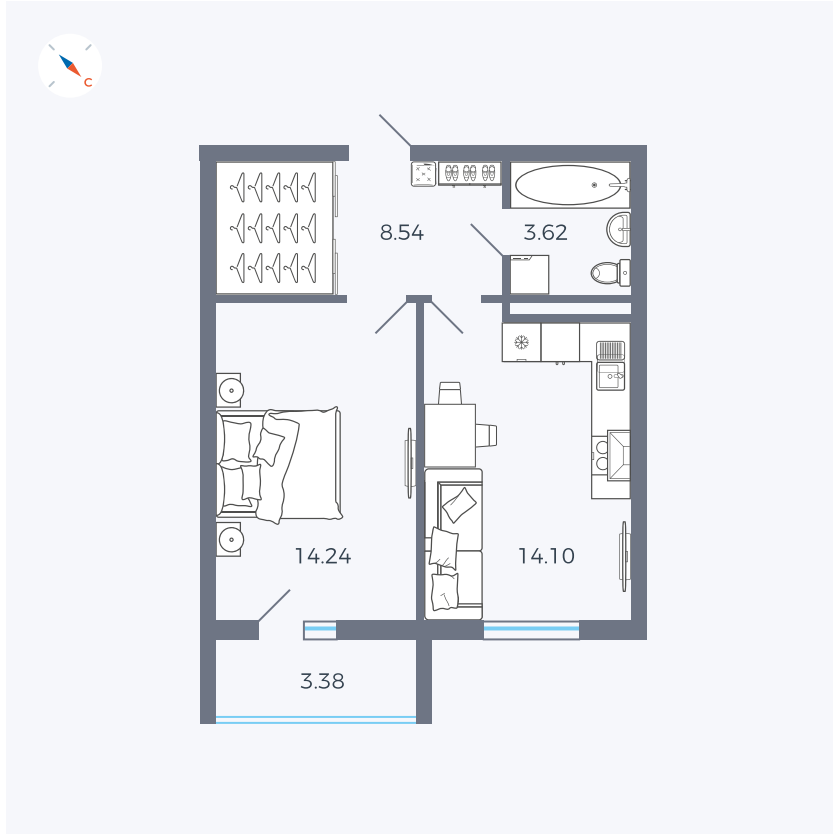

Планировка Тип 157

Квартира 52

Квартал 43 / Дом 1 / Секция 1 / Этаж 7

Комнат	1
Площадь	42.19 м ²
Срок сдачи	I кв. 2026
Вид из окна	Двор

Отделка

Цена:

0 ₽

Вы можете забронировать эту квартиру, или получить консультацию позвонив по номеру