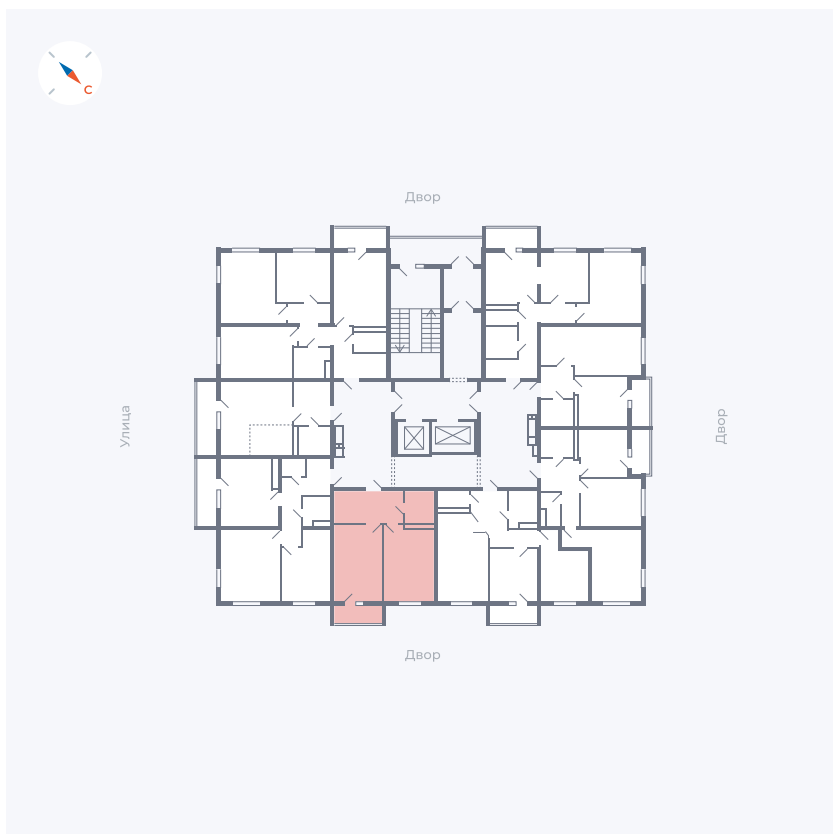

На этаже

Для заметок

Дата генерации: 16.10.2024