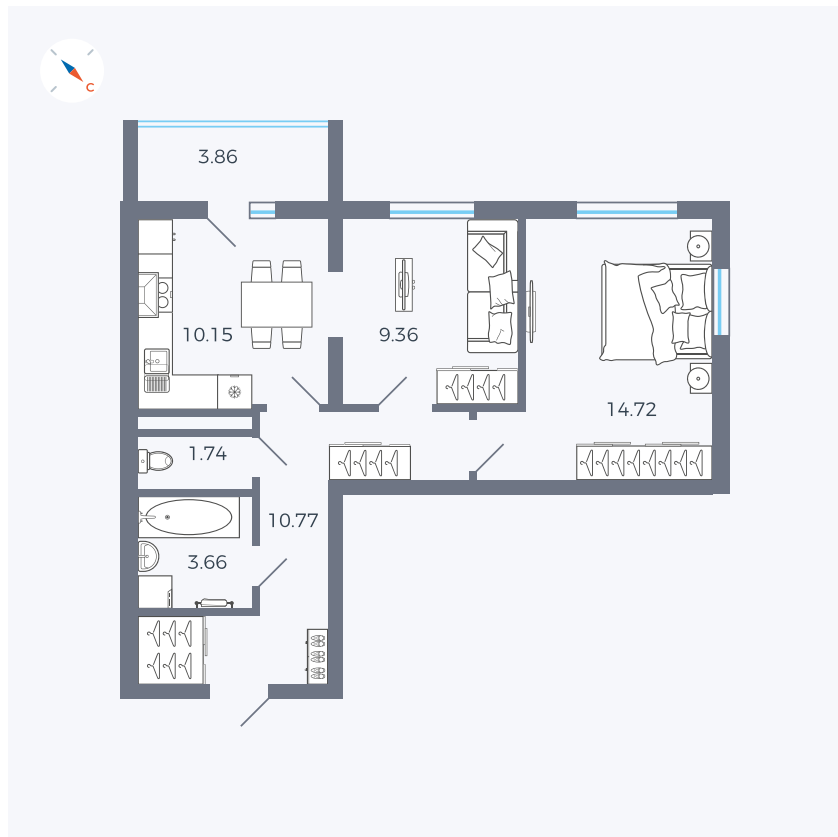

Планировка Тип 273

Квартира 48

Квартал 43 / Дом 1 / Секция 1 / Этаж 7

Комнат 2

Площадь 52.33 м²

Срок сдачи I кв. 2026

Вид из окна Двор

Отделка