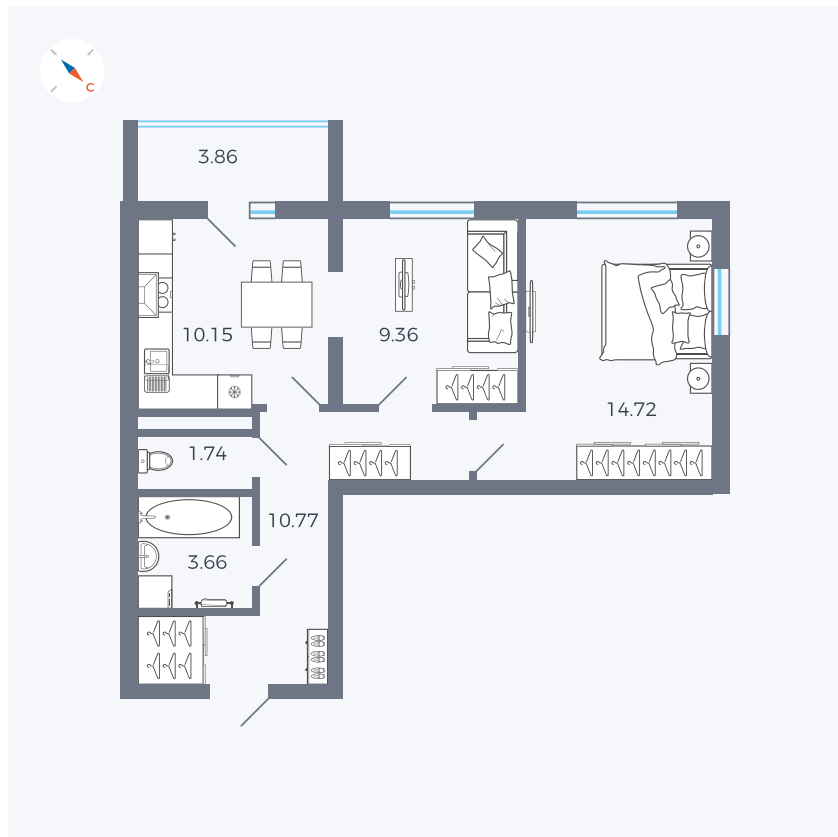

Планировка Тип 273

Квартира 48

Квартал 43 / Дом 1 / Секция 1 / Этаж 7

Комнат	2
Площадь	52.33 м ²
Срок сдачи	I кв. 2026
Вид из окна	Двор

Отделка

Цена: **0 Р**

Вы можете забронировать эту квартиру, или получить консультацию позвонив по номеру