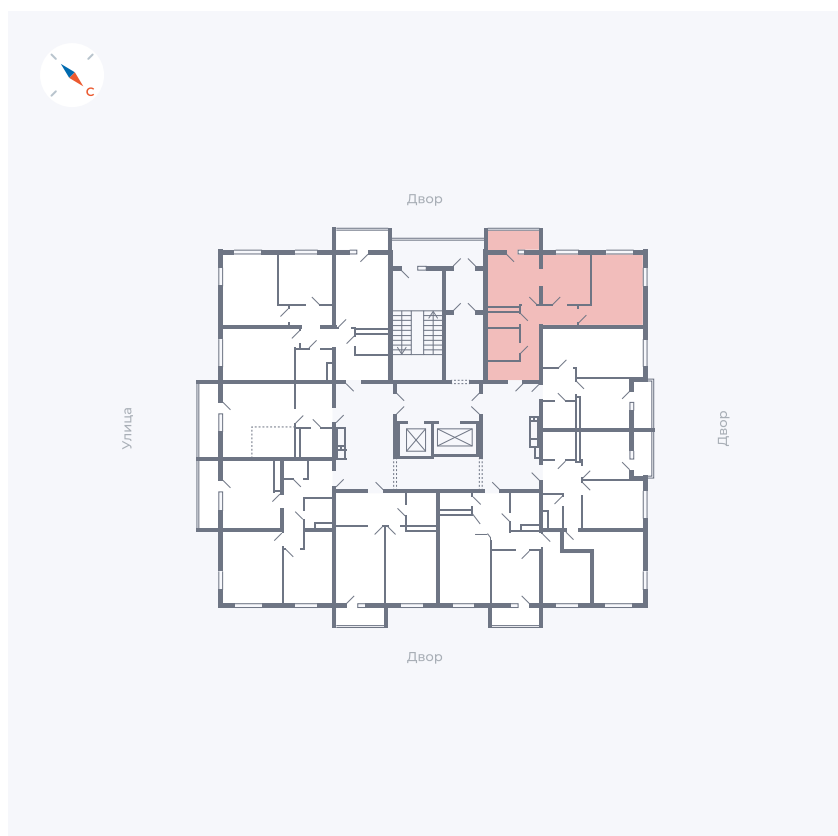

На этаже

Для заметок

Дата генерации: 03.01.2025