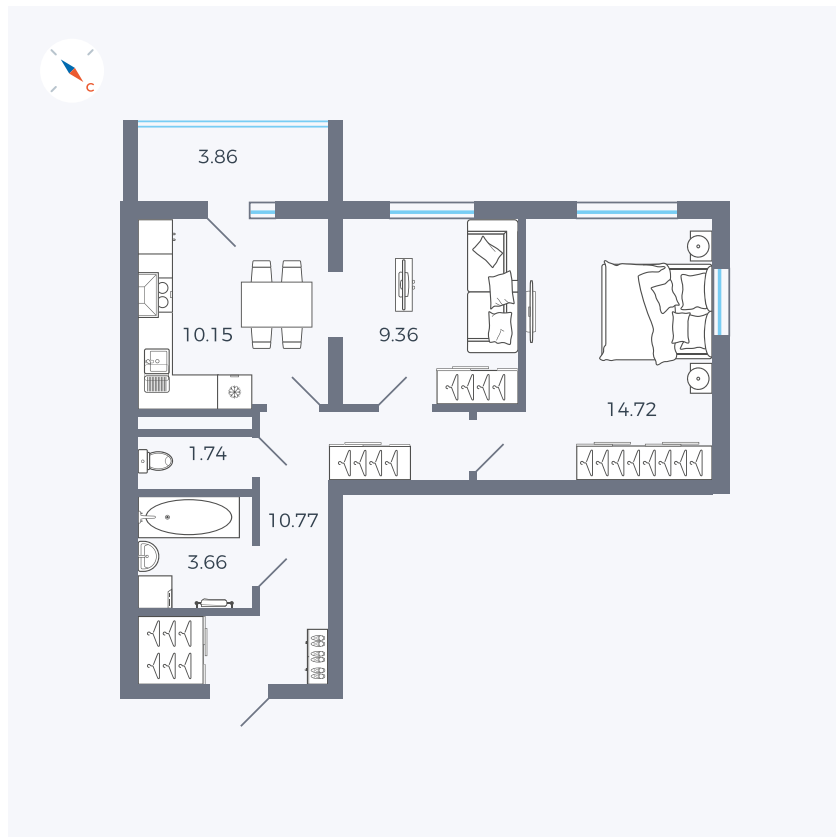

Планировка Тип 273

Квартира 48

Квартал 43 / Дом 1 / Секция 1 / Этаж 7

Комнат 2

Площадь 52.33 м²

Срок сдачи I кв. 2026

Вид из окна Двор

Отделка