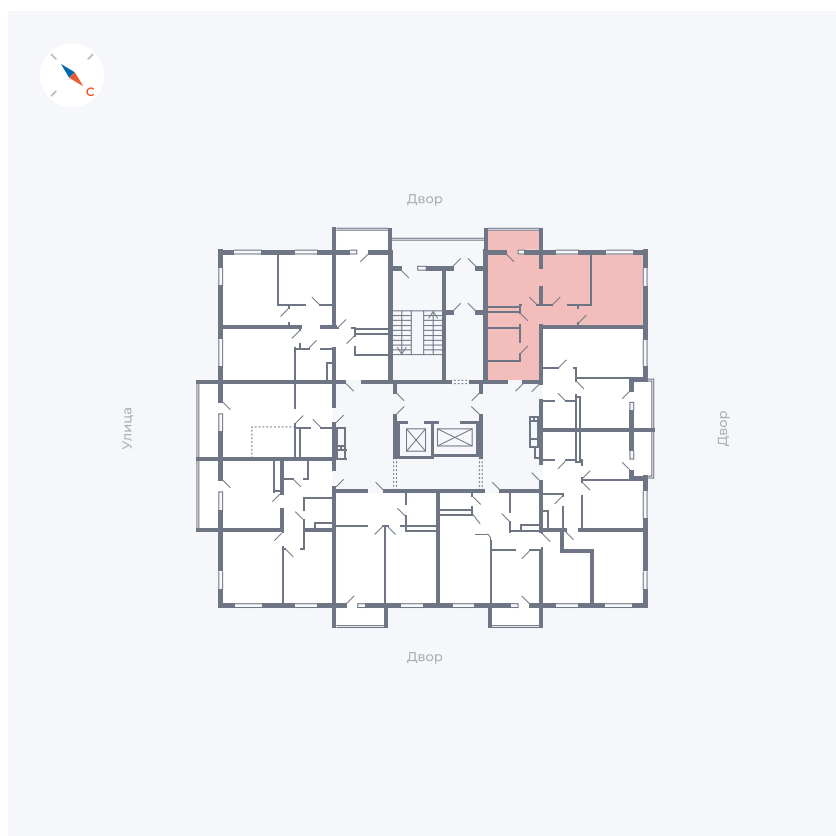

На этаже

Для заметок

Дата генерации: 03.01.2025