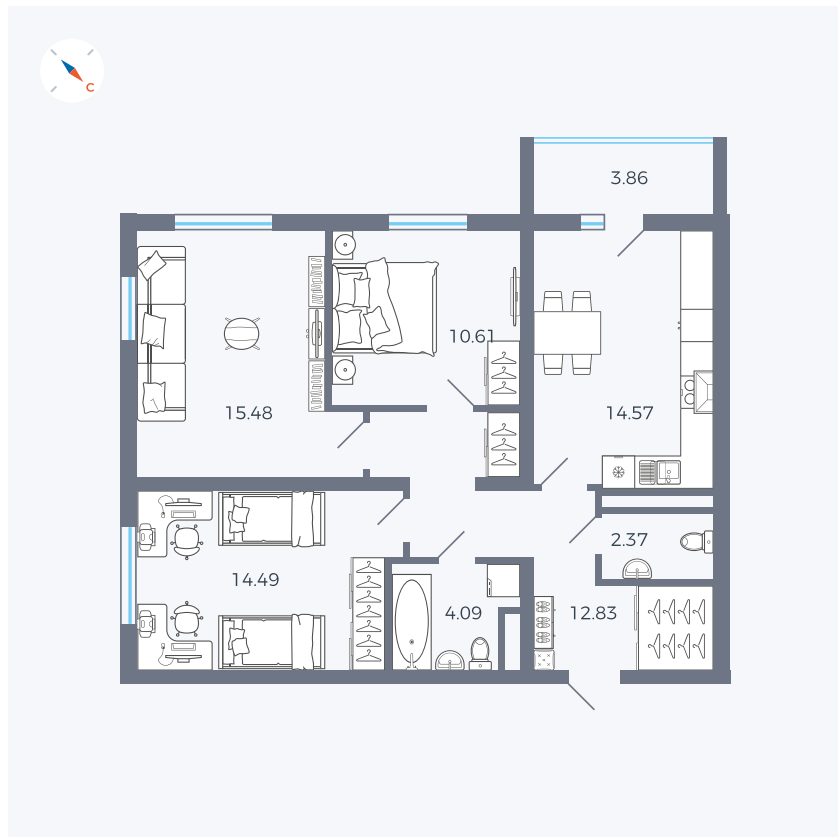

Планировка Тип 335

Квартира 47

Квартал 43 / Дом 1 / Секция 1 / Этаж 6

Комнат 3

Площадь 76.37 м²

Срок сдачи I кв. 2026

Вид из окна Двор и улица

Отделка