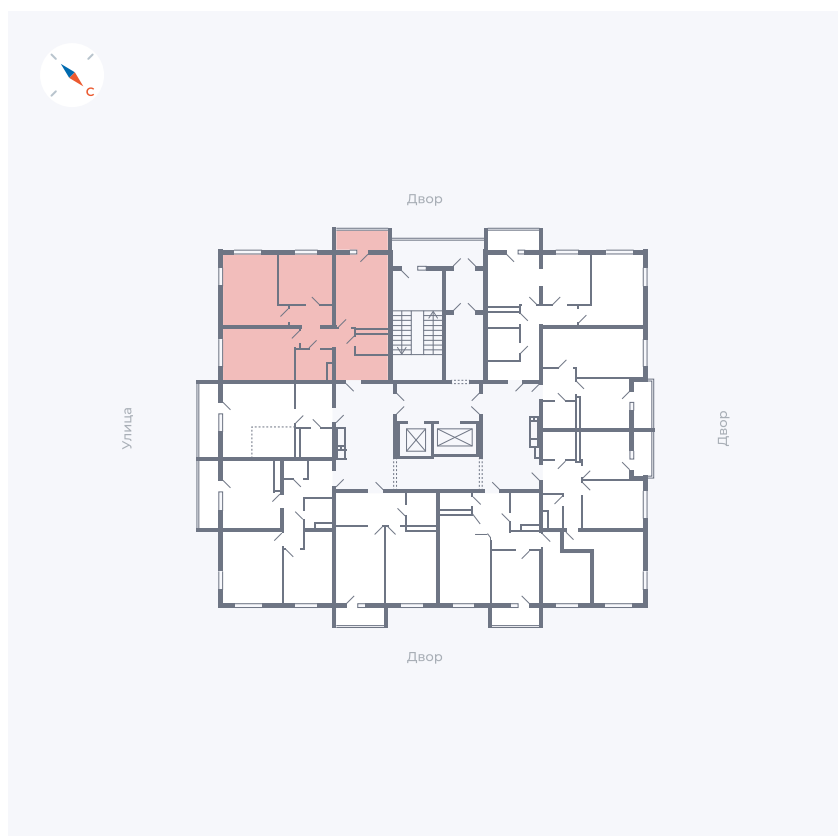

На этаже

Для заметок

Дата генерации: 05.04.2025