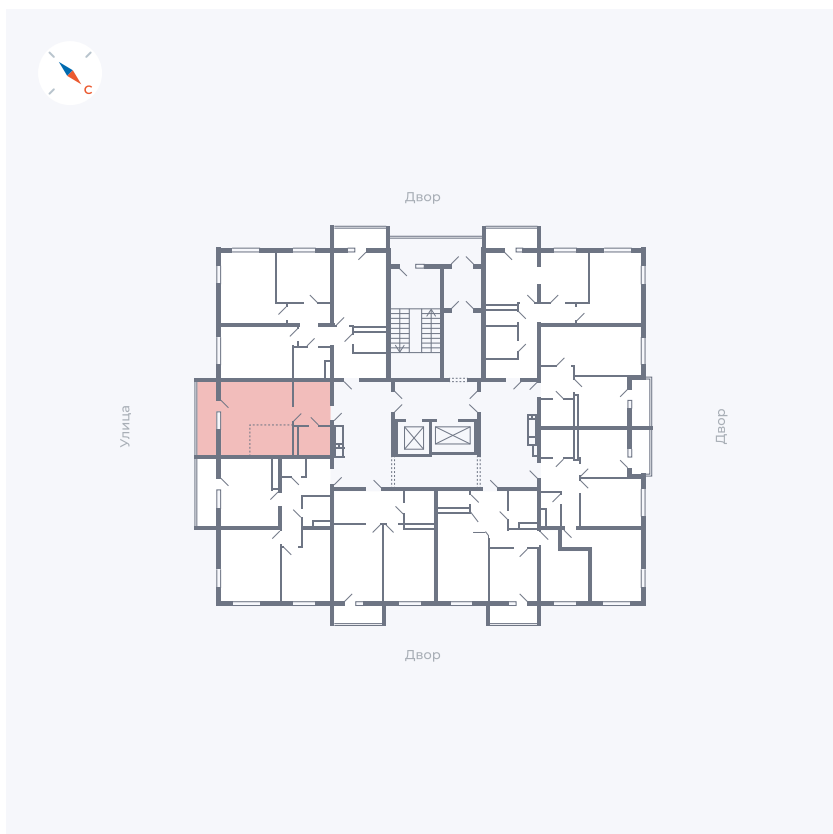

На этаже

Для заметок

Дата генерации: 23.02.2025