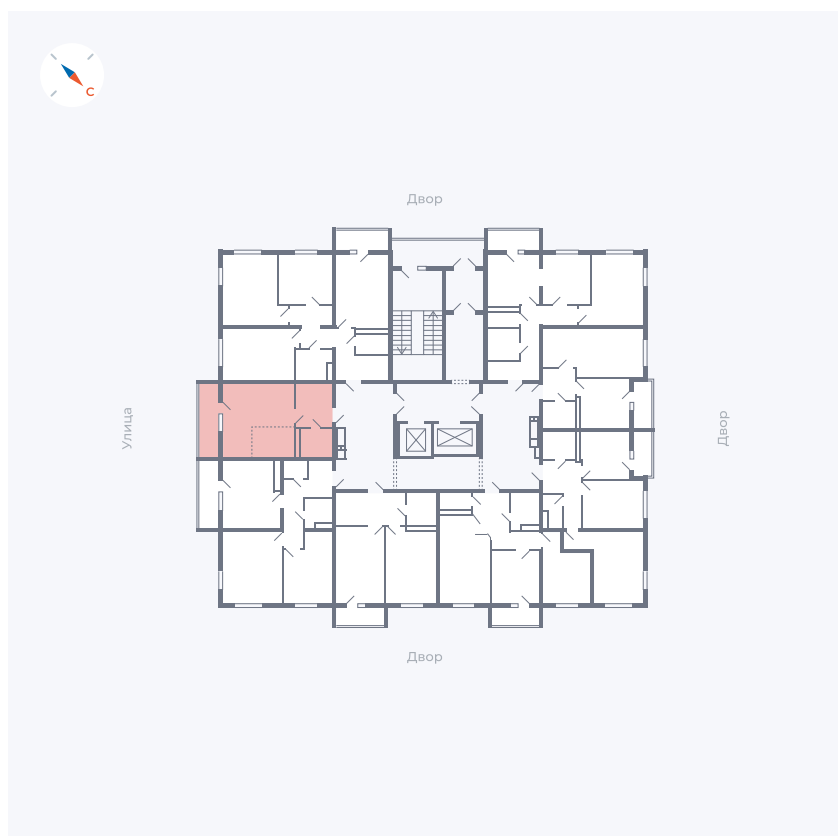

На этаже

Для заметок

Дата генерации: 12.04.2025