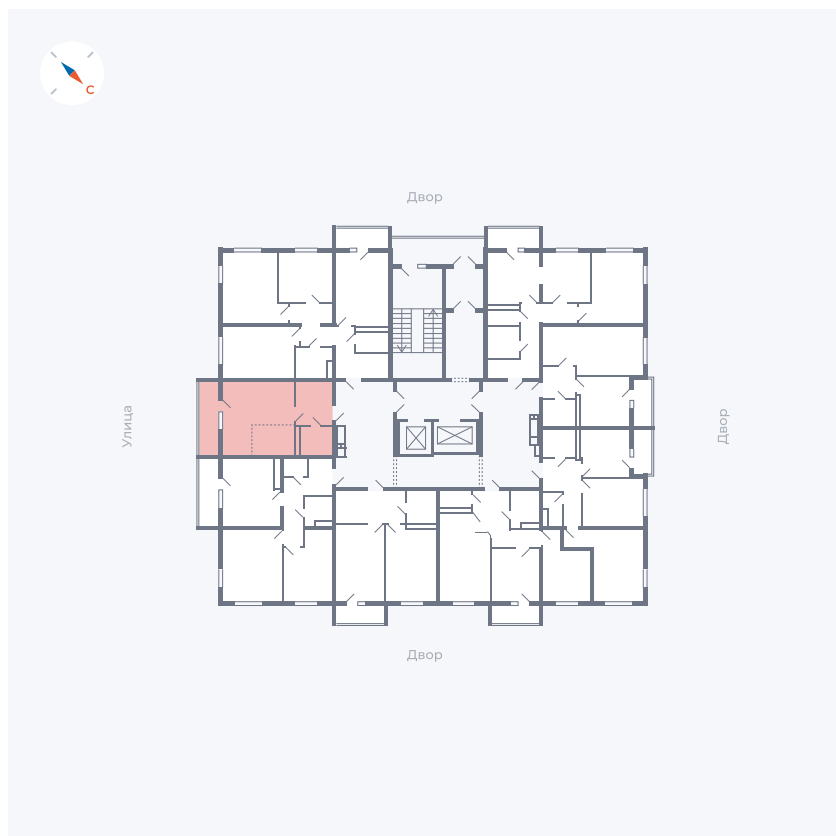

На этаже

Для заметок

Дата генерации: 09.04.2026