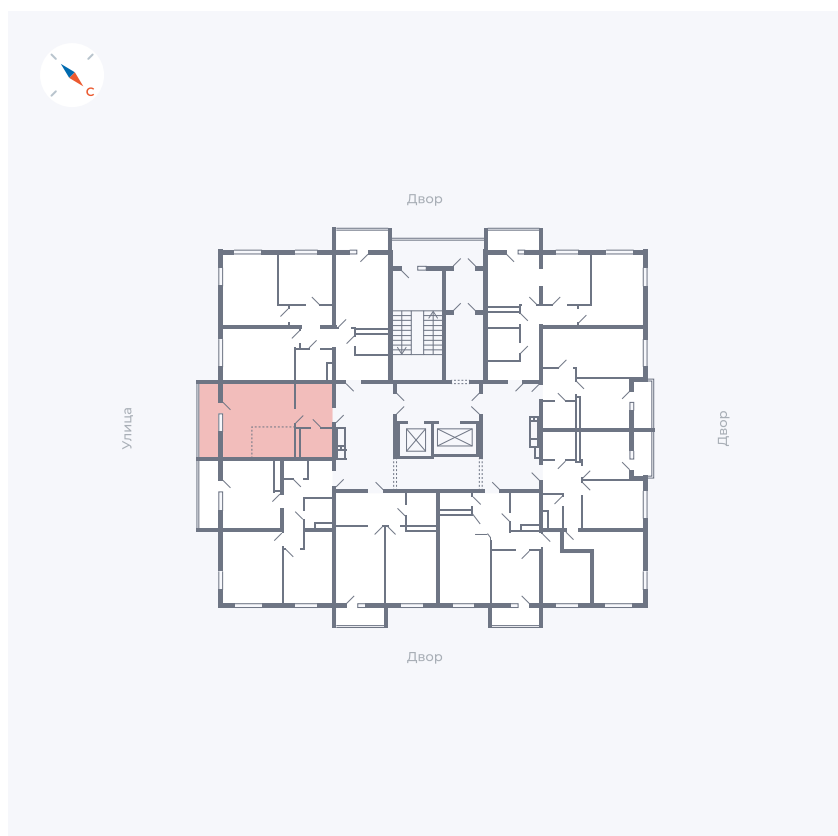

На этаже

Для заметок

Дата генерации: 23.12.2024