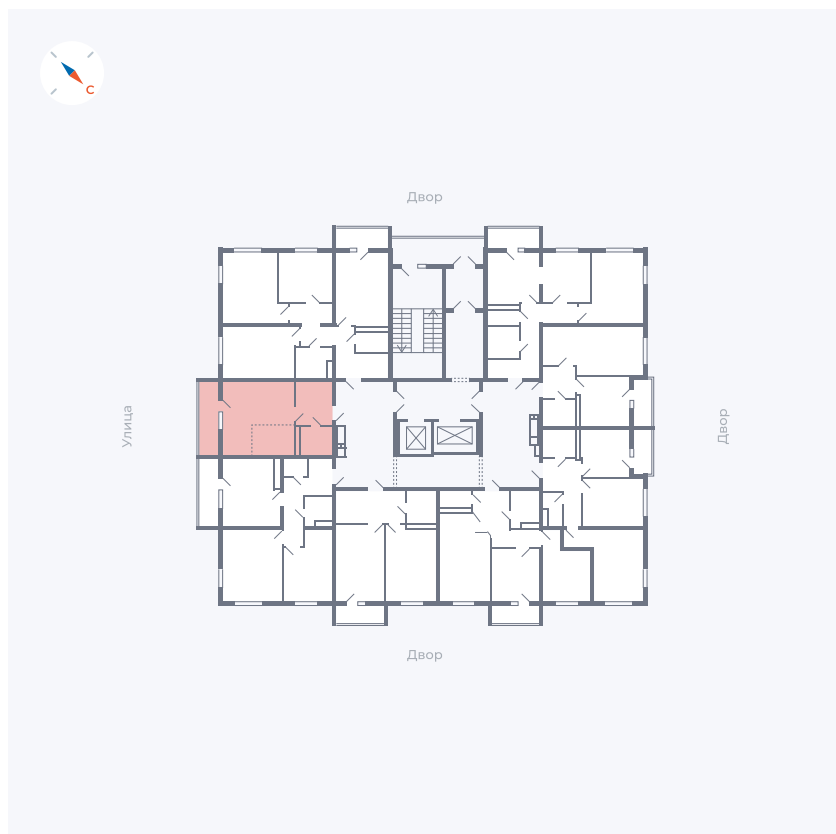

На этаже

Для заметок

Дата генерации: 30.06.2026