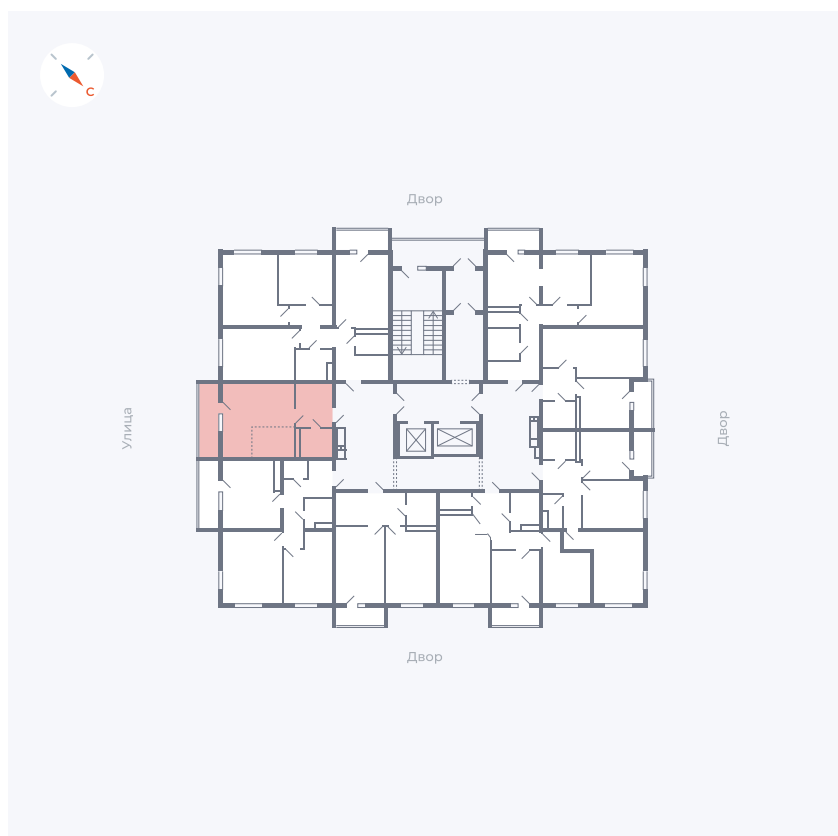

На этаже

Для заметок

Дата генерации: 29.04.2026