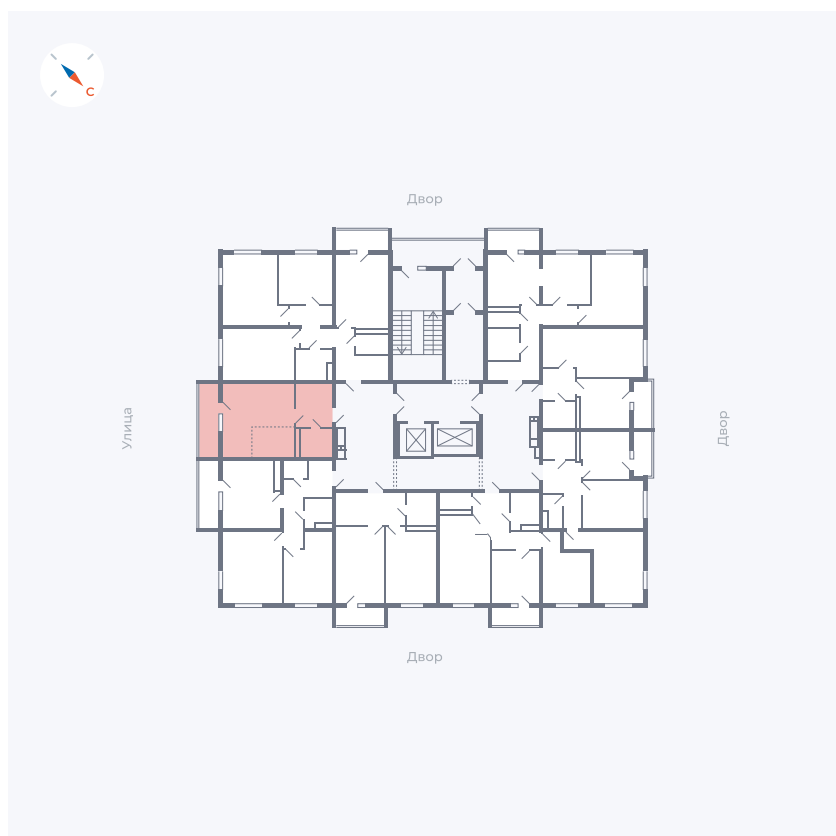

На этаже

Для заметок

Дата генерации: 12.04.2025