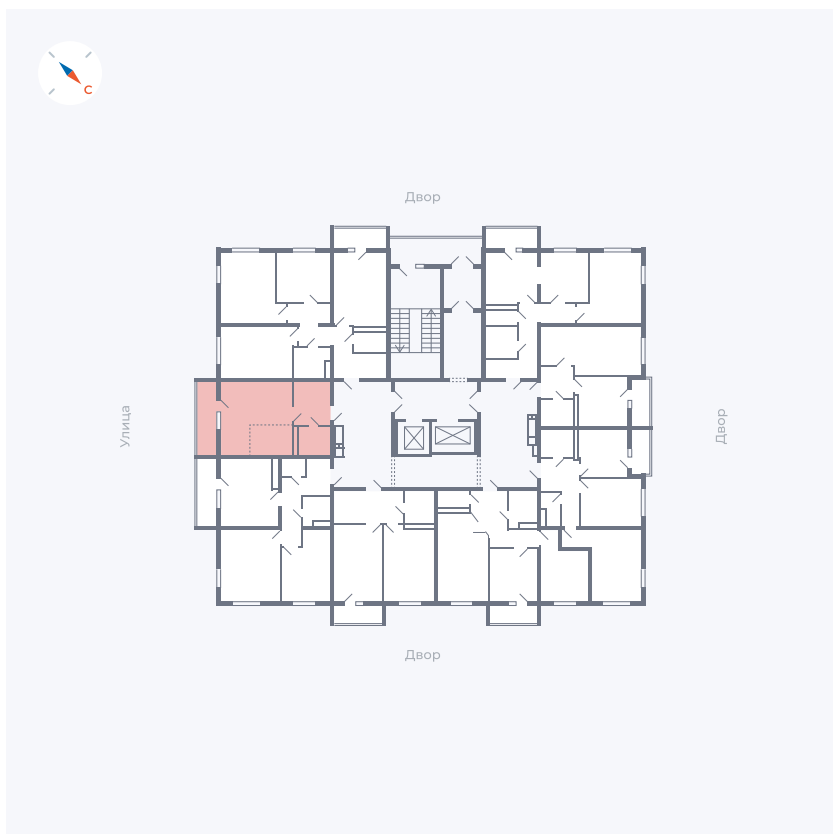

На этаже

Для заметок

Дата генерации: 23.12.2024