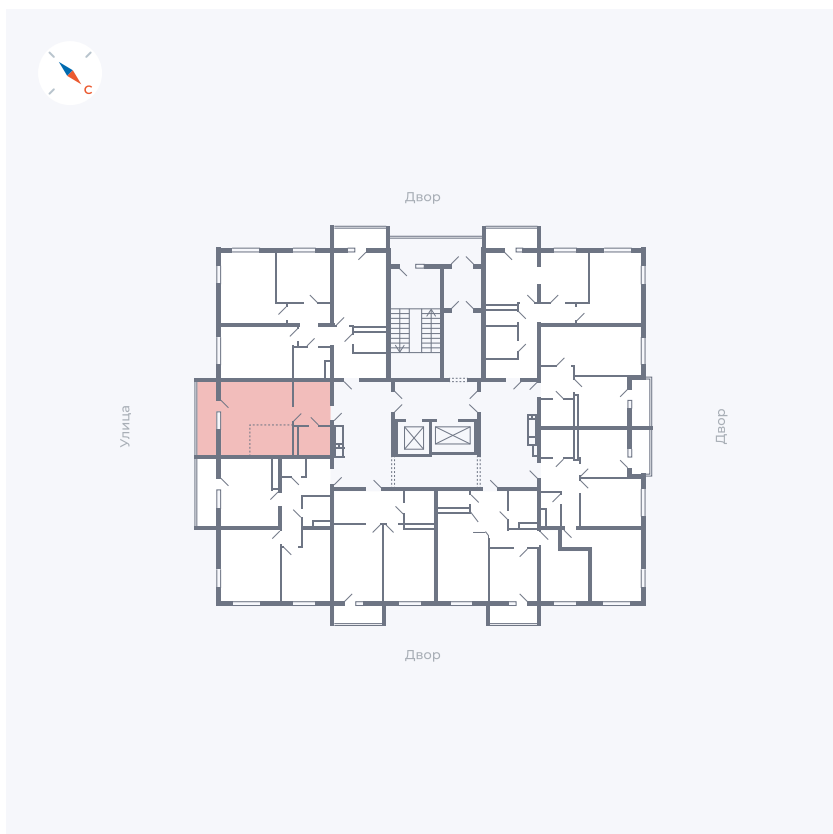

# Квартира 46

Квартал 43 / Дом 1 / Секция 1 / Этаж 6

Комнат	Студия
Площадь	32.89 м <sup>2</sup>
Срок сдачи	I кв. 2026
Вид из окна	Улица

## На этаже