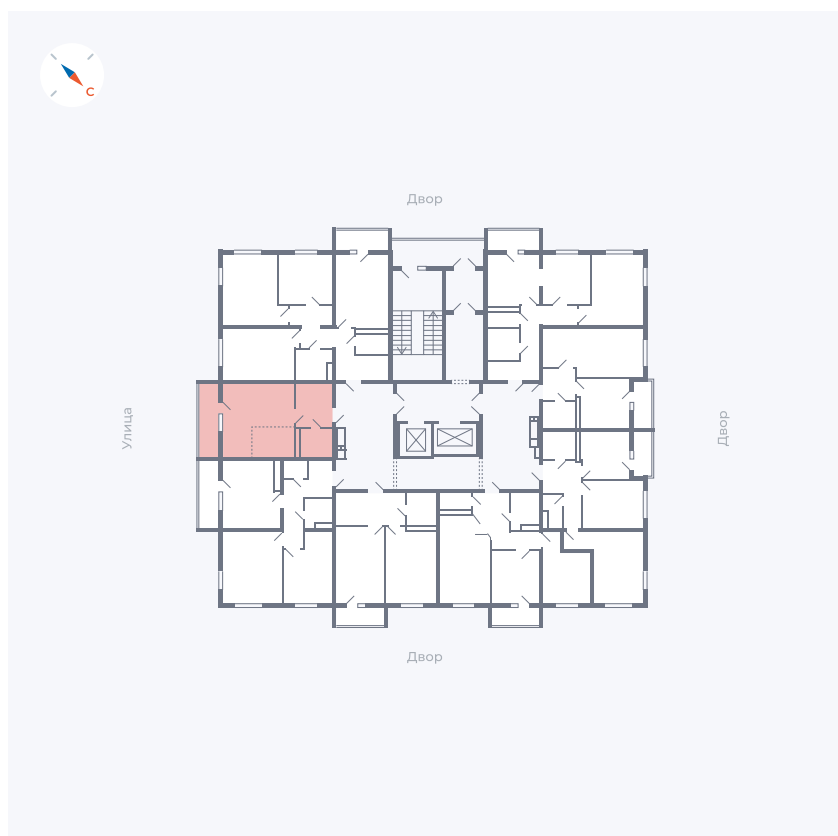

На этаже

Для заметок

Дата генерации: 22.11.2024