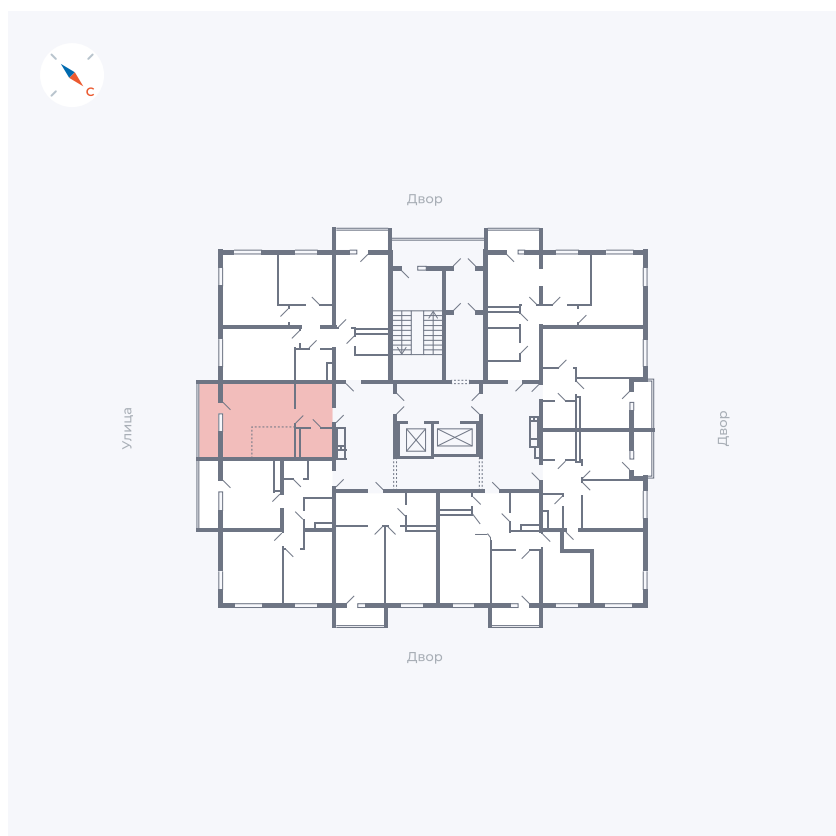

На этаже

Для заметок

Дата генерации: 09.04.2026