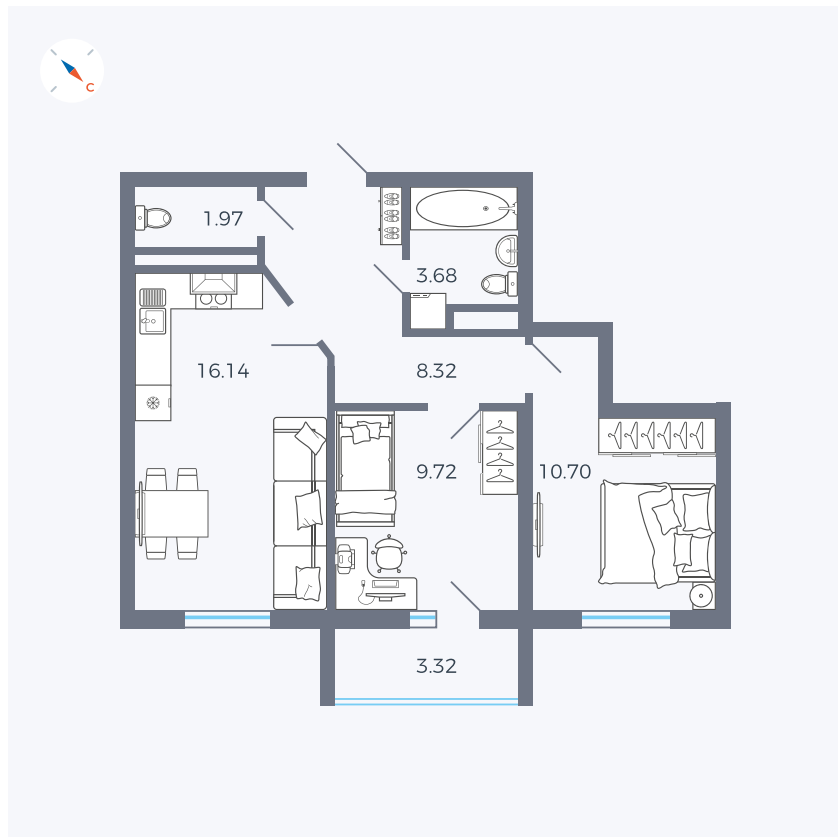

Планировка Тип 278

# Квартира 43

Квартал 43 / Дом 1 / Секция 1 / Этаж 6

Комнат	Евро 3
Площадь	52.19 м <sup>2</sup>
Срок сдачи	I кв. 2026
Вид из окна	Двор