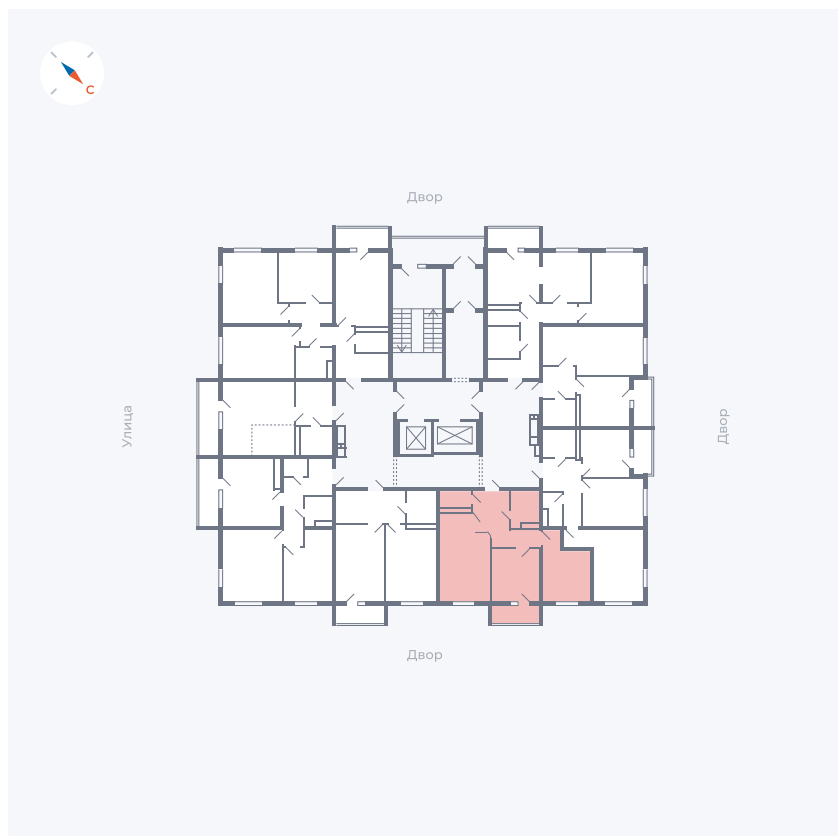

На этаже

Для заметок

Дата генерации: 04.04.2025