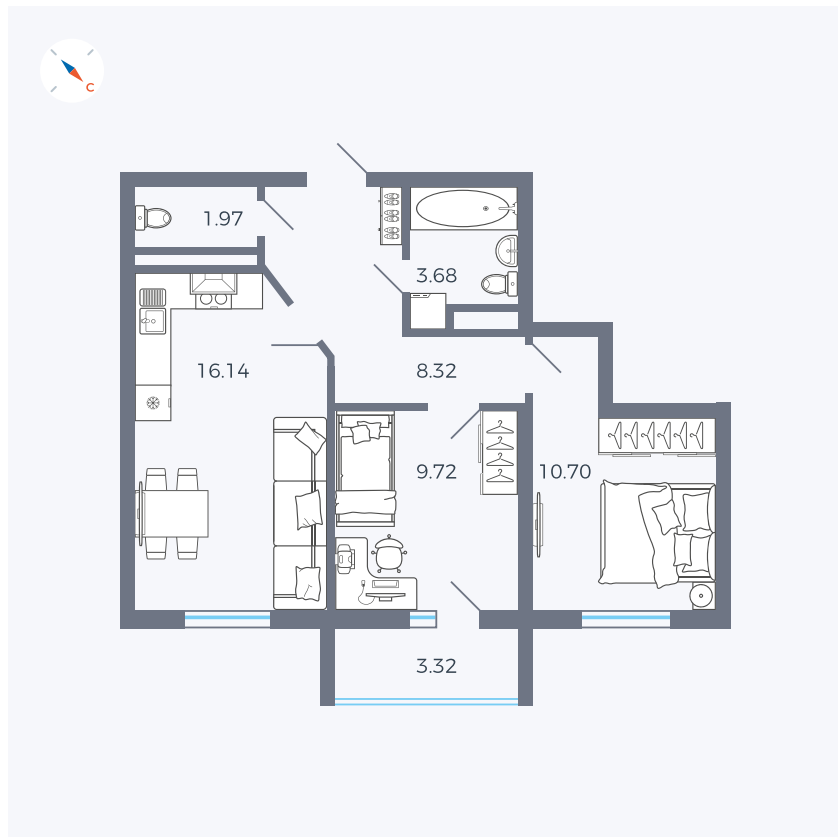

Планировка Тип 278

Квартира 43

Квартал 43 / Дом 1 / Секция 1 / Этаж 6

Комнат	Евро 3
Площадь	52.19 м ²
Срок сдачи	I кв. 2026
Вид из окна	Двор

Отделка

Цена: **0 Р**

Вы можете забронировать эту квартиру, или получить консультацию позвонив по номеру