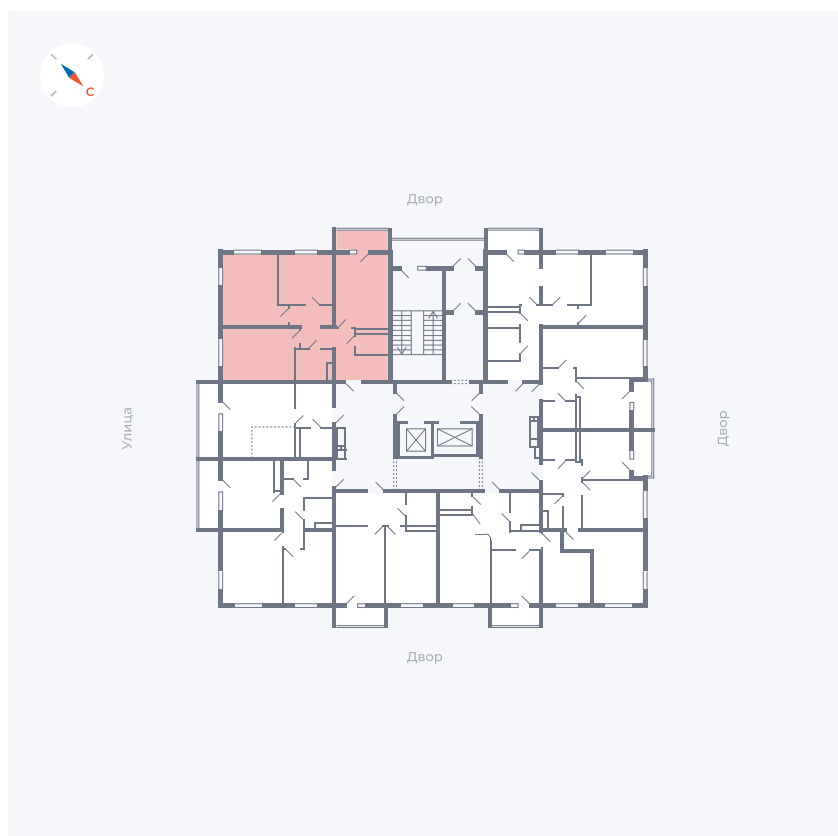

На этаже

Для заметок

Дата генерации: 10.06.2026