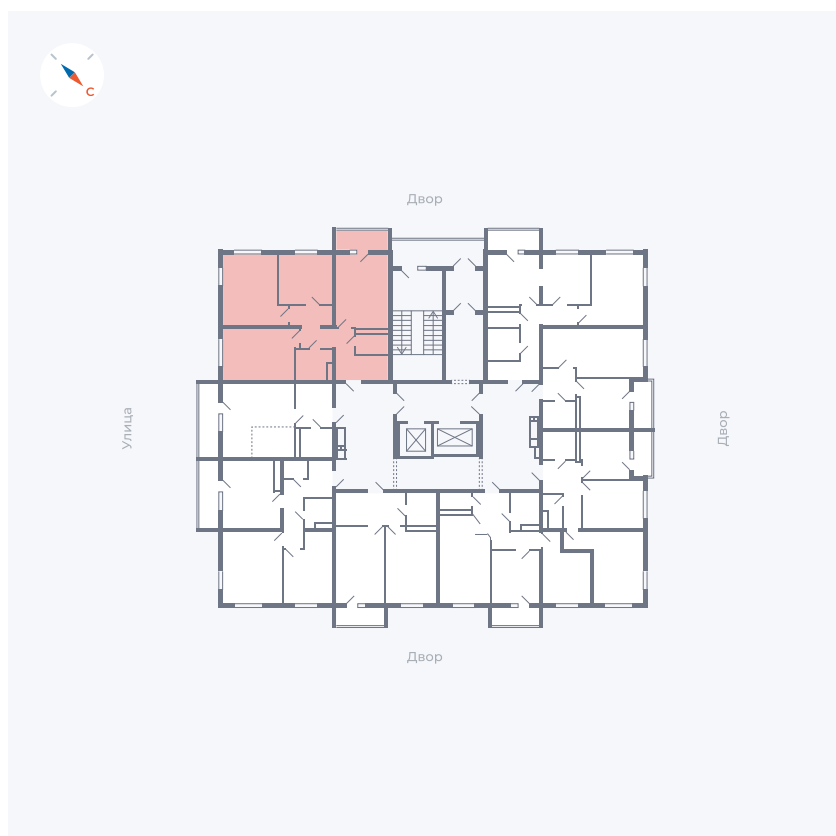

На этаже

Для заметок

Дата генерации: 30.06.2026