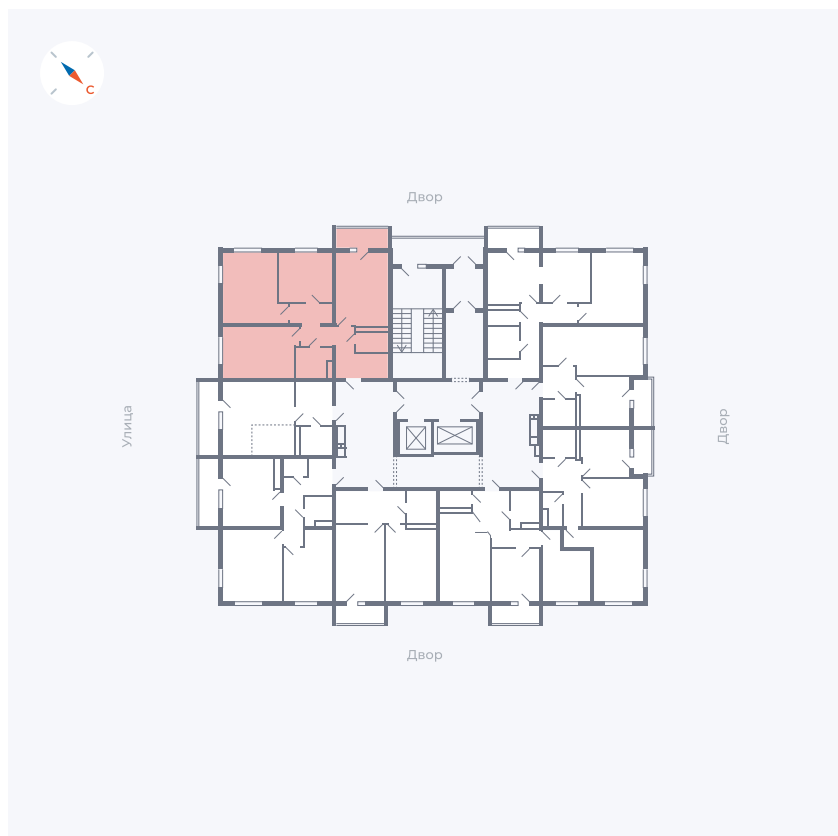

На этаже

Для заметок

Дата генерации: 21.05.2026