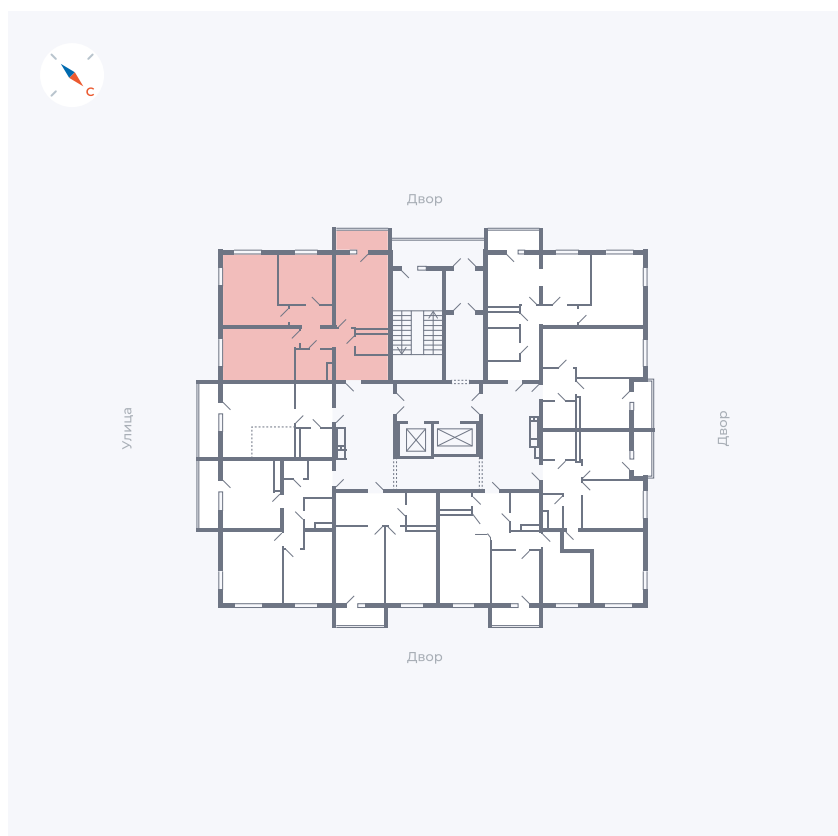

На этаже

Для заметок

Дата генерации: 23.01.2025