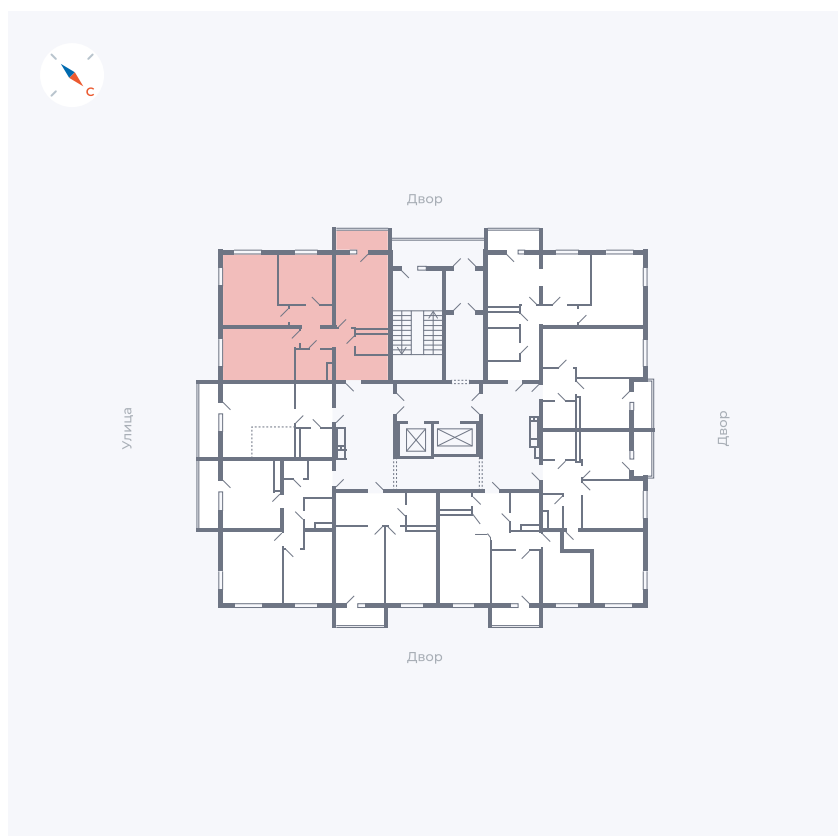

На этаже

Для заметок

Дата генерации: 04.04.2025