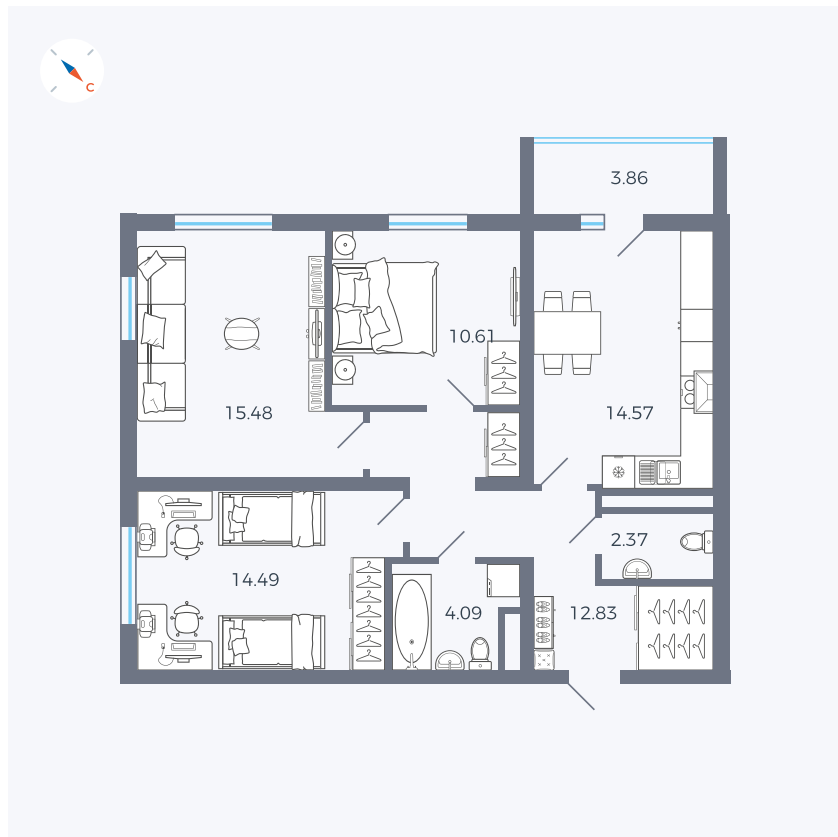

Планировка Тип 335

Квартира 127

Квартал 43 / Дом 1 / Секция 1 / Этаж 16

Комнат	3
Площадь	76.37 м²
Срок сдачи	I кв. 2026
Вид из окна	Двор и улица

Отделка

Цена: **0 Р**

Вы можете забронировать эту квартиру, или получить консультацию позвонив по номеру

+7 (846) 264-00-64