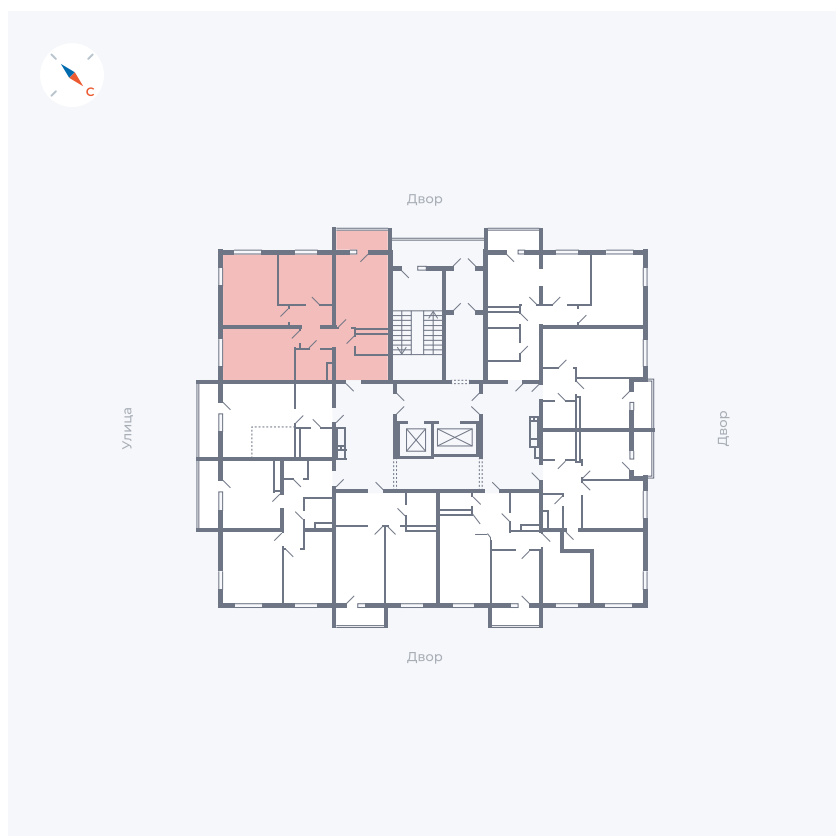

На этаже

Для заметок

Дата генерации: 23.02.2025