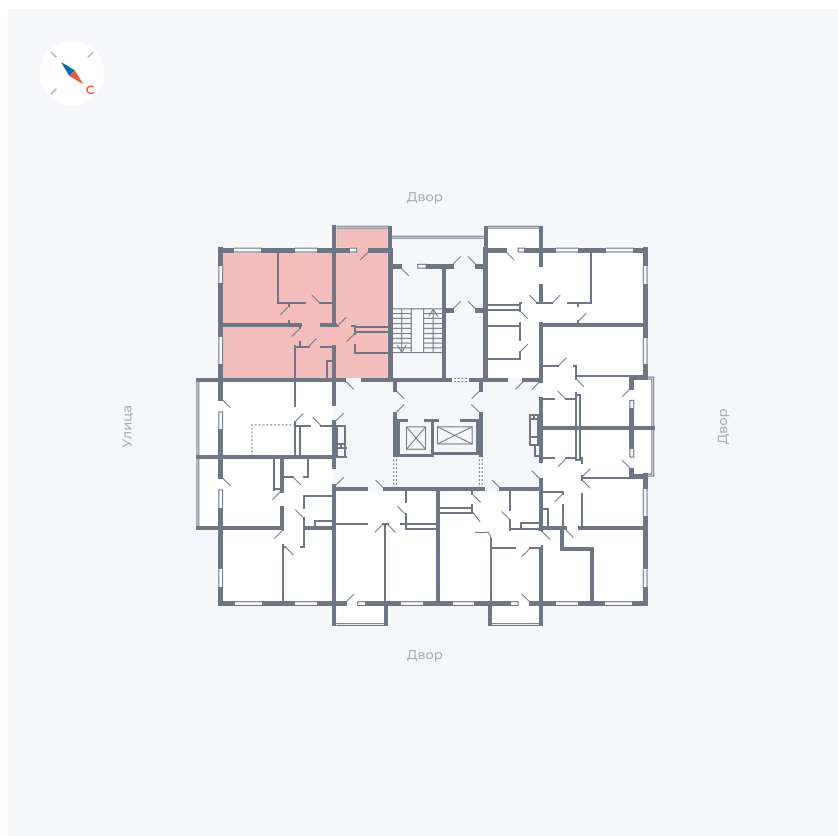

На этаже

Для заметок

Дата генерации: 22.12.2024