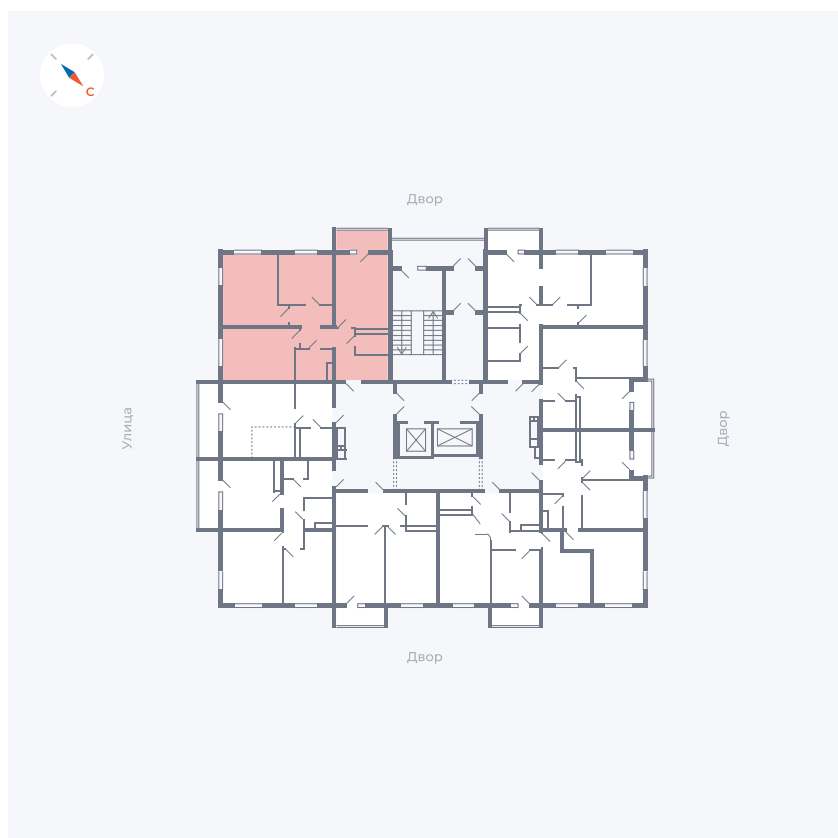

На этаже

Для заметок

Дата генерации: 10.06.2026