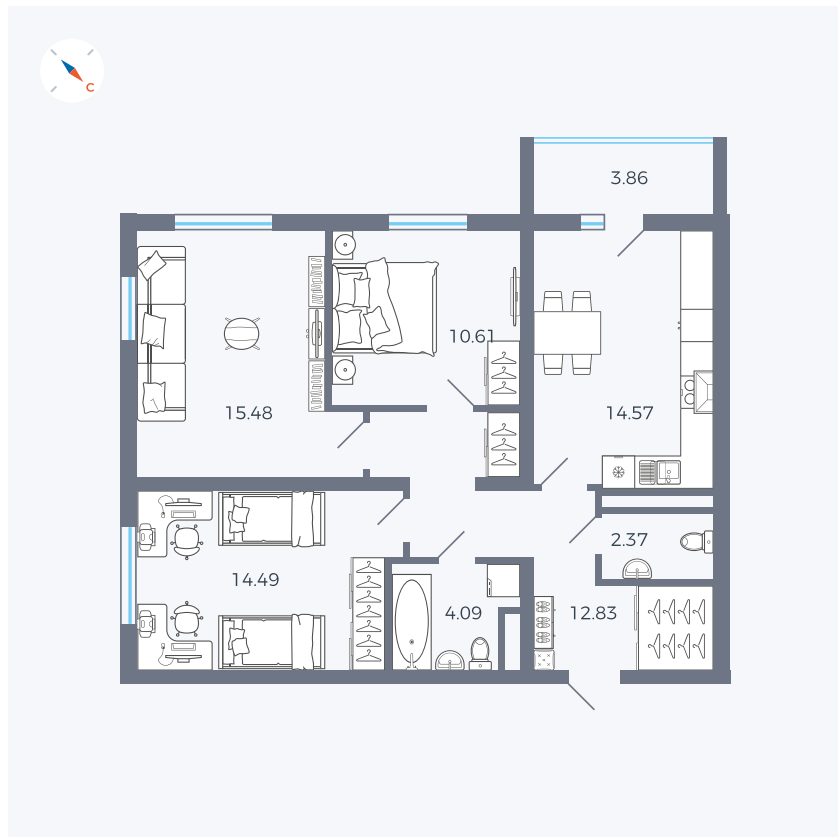

Планировка Тип 335

Квартира 127

Квартал 43 / Дом 1 / Секция 1 / Этаж 16

Комнат	3
Площадь	76.37 м ²
Срок сдачи	I кв. 2026
Вид из окна	Двор и улица

Отделка

Цена:

0 ₪

Вы можете забронировать эту квартиру, или получить консультацию позвонив по номеру