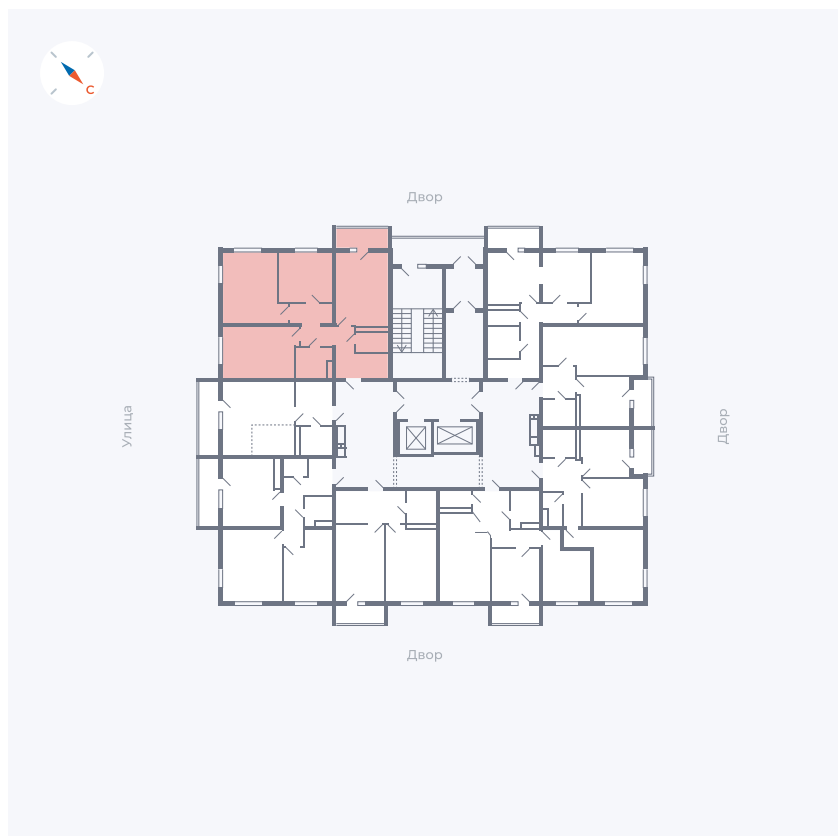

На этаже

Для заметок

Дата генерации: 23.01.2025