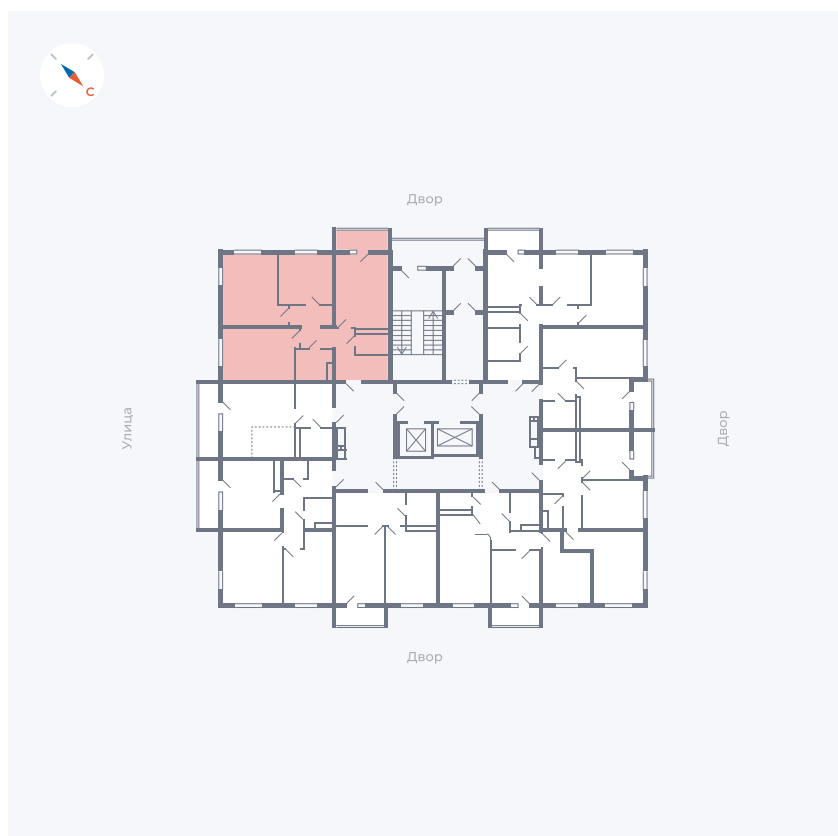

На этаже

Для заметок

Дата генерации: 22.11.2024