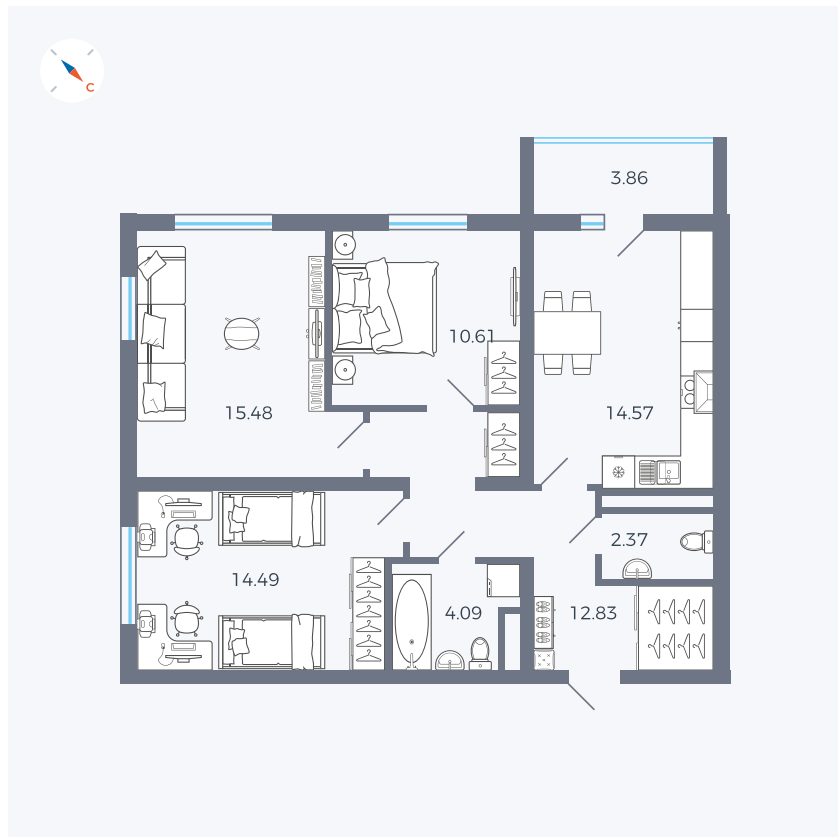

Планировка Тип 335

Квартира 127

Квартал 43 / Дом 1 / Секция 1 / Этаж 16

| | |
|-------------|----------------------|
| Комнат | 3 |
| Площадь | 76.37 м ² |
| Срок сдачи | I кв. 2026 |
| Вид из окна | Двор и улица |