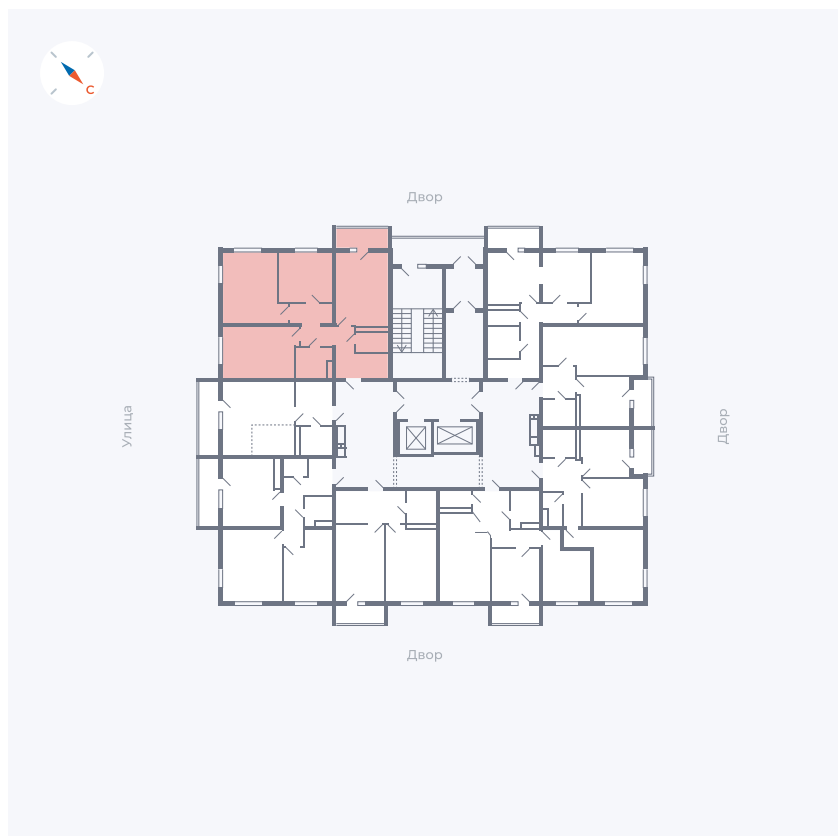

Планировка Тип 335

# Квартира 127

Квартал 43 / Дом 1 / Секция 1 / Этаж 16

Комнат	3
Площадь	76.37 м <sup>2</sup>
Срок сдачи	I кв. 2026
Вид из окна	Двор и улица