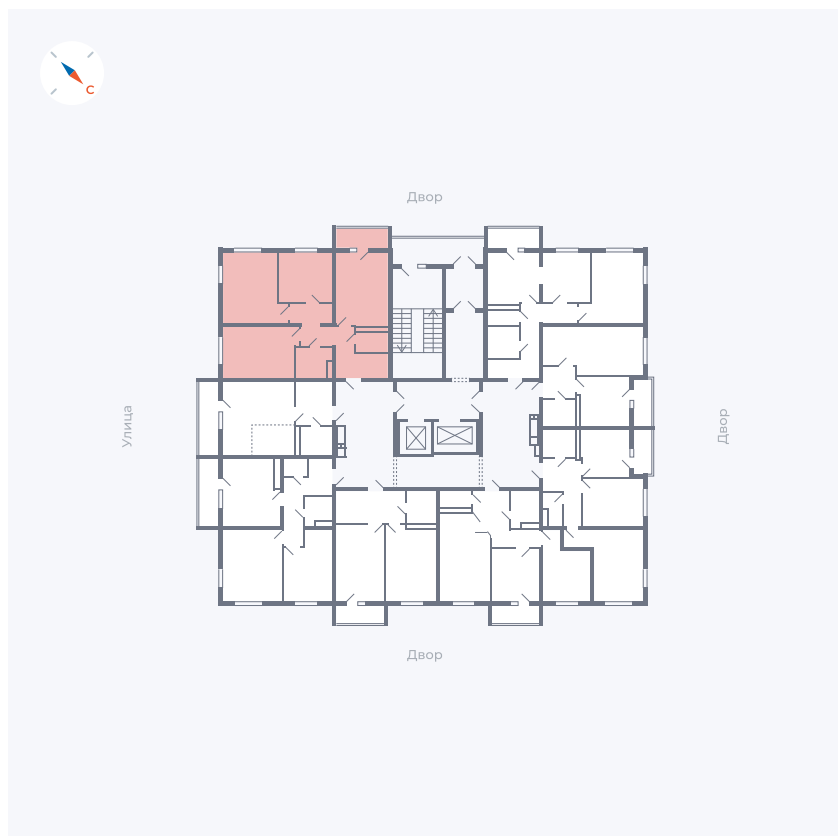

На этаже

Для заметок

Дата генерации: 04.04.2025