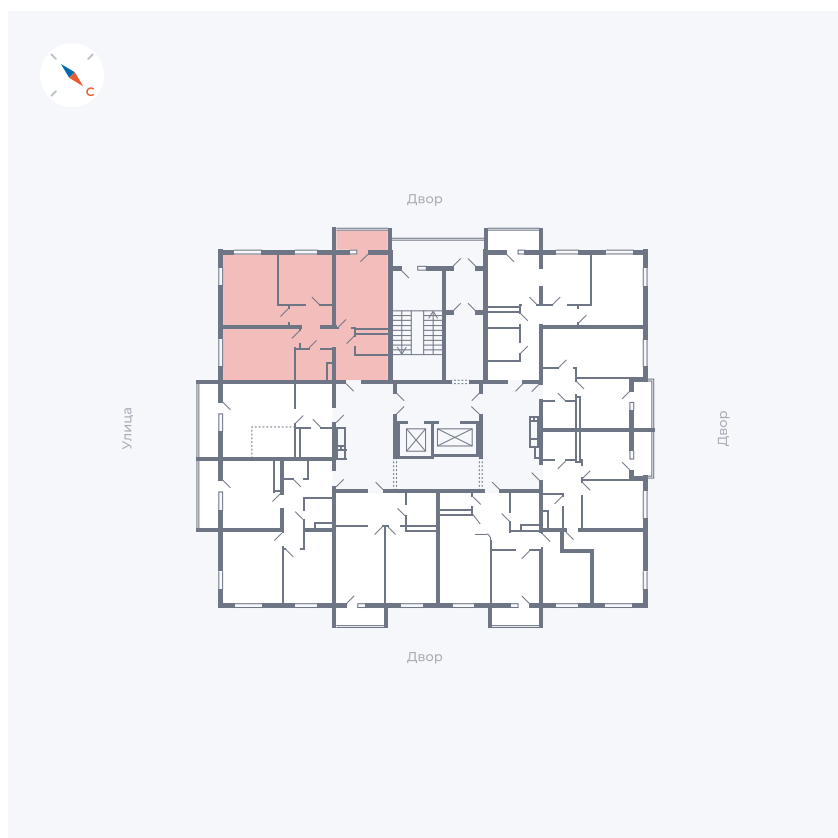

Планировка Тип 335

# Квартира 127

Квартал 43 / Дом 1 / Секция 1 / Этаж 16

Комнат	3
Площадь	76.37 м <sup>2</sup>
Срок сдачи	I кв. 2026
Вид из окна	Двор и улица

## На этаже