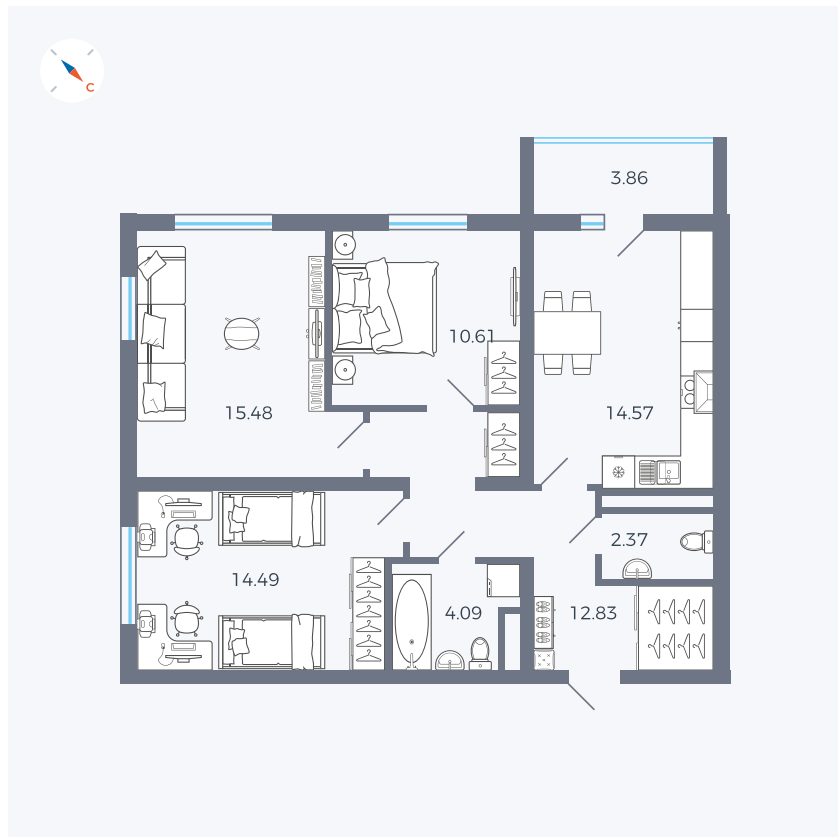

Планировка Тип 335

# Квартира 127

Квартал 43 / Дом 1 / Секция 1 / Этаж 16

Комнат	3
Площадь	76.37 м <sup>2</sup>
Срок сдачи	I кв. 2026
Вид из окна	Двор и улица