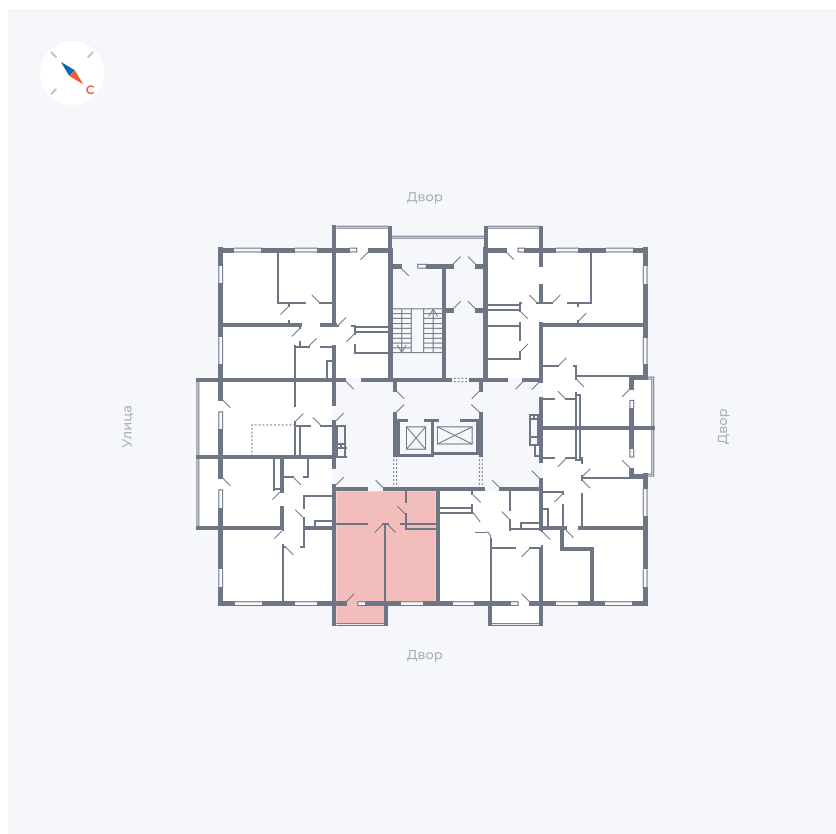

На этаже

Для заметок

Дата генерации: 23.12.2024