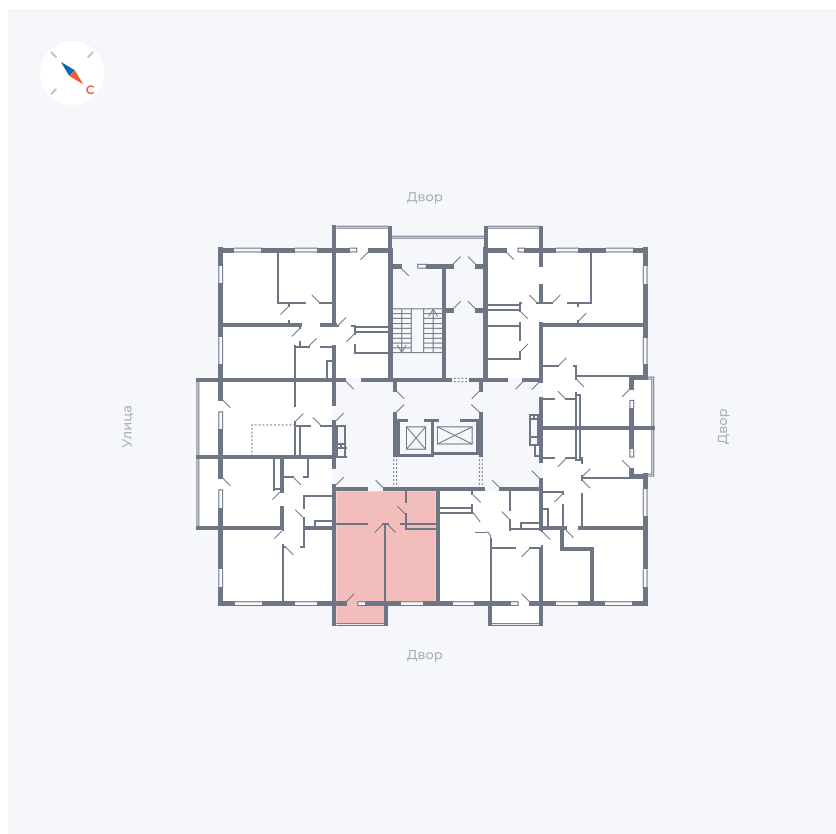

# Квартира 124

Квартал 43 / Дом 1 / Секция 1 / Этаж 16

Комнат	1
Площадь	42.19 м <sup>2</sup>
Срок сдачи	I кв. 2026
Вид из окна	Двор