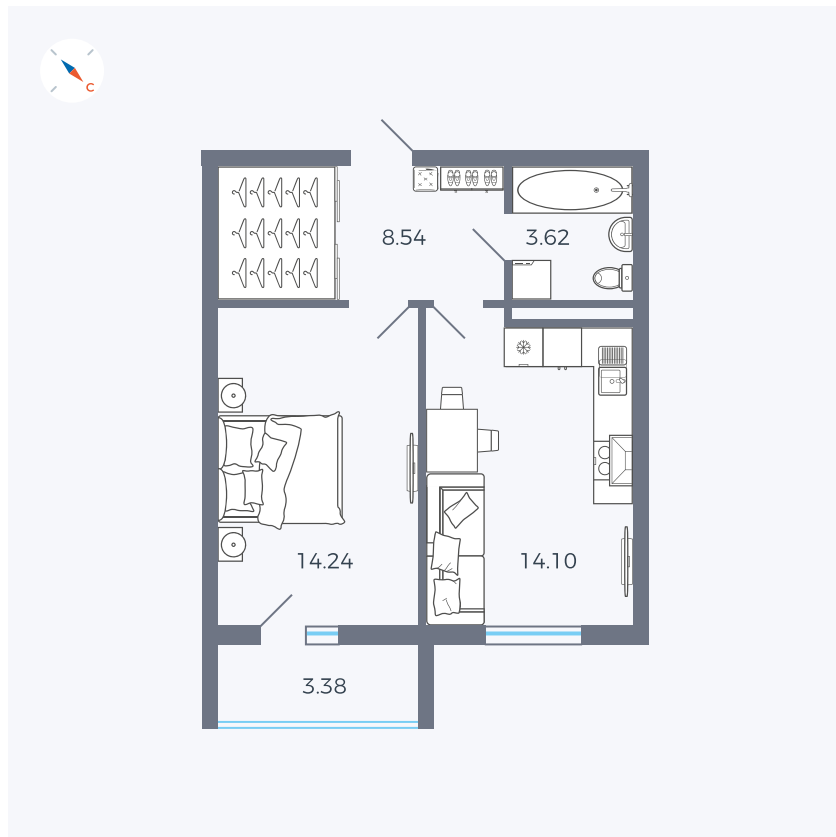

Планировка Тип 157

Квартира 124

Квартал 43 / Дом 1 / Секция 1 / Этаж 16

Комнат 1

Площадь 42.19 м²

Срок сдачи I кв. 2026

Вид из окна Двор

Отделка