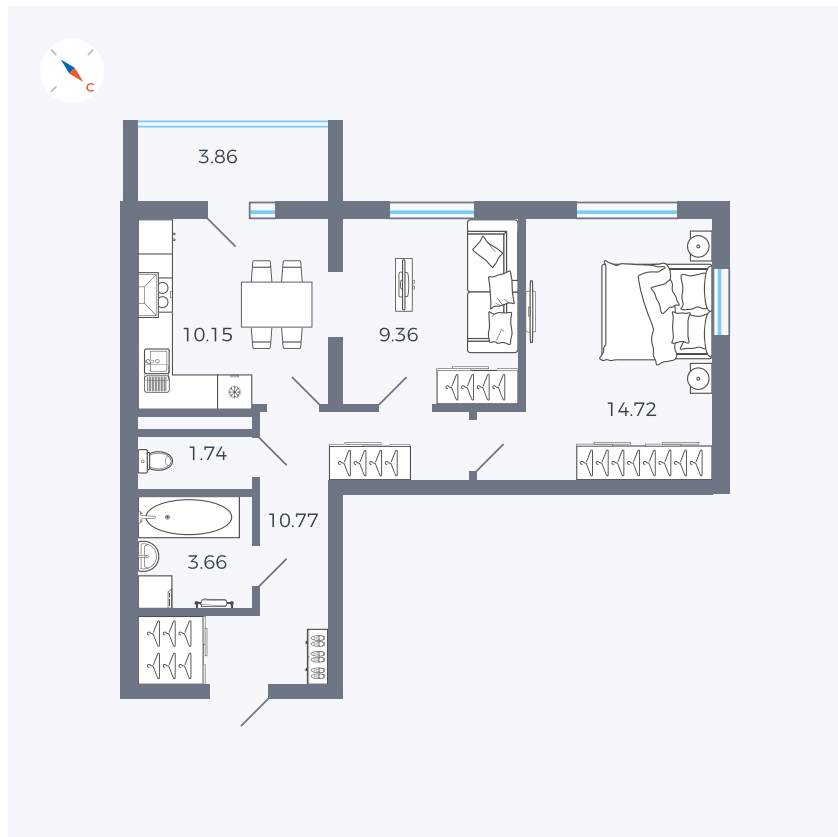

Планировка Тип 273

Квартира 120

Квартал 43 / Дом 1 / Секция 1 / Этаж 16

Комнат	2
Площадь	52.33 м ²
Срок сдачи	I кв. 2026
Вид из окна	Двор

Отделка

Цена: **0 Р**

Вы можете забронировать эту квартиру, или получить консультацию позвонив по номеру