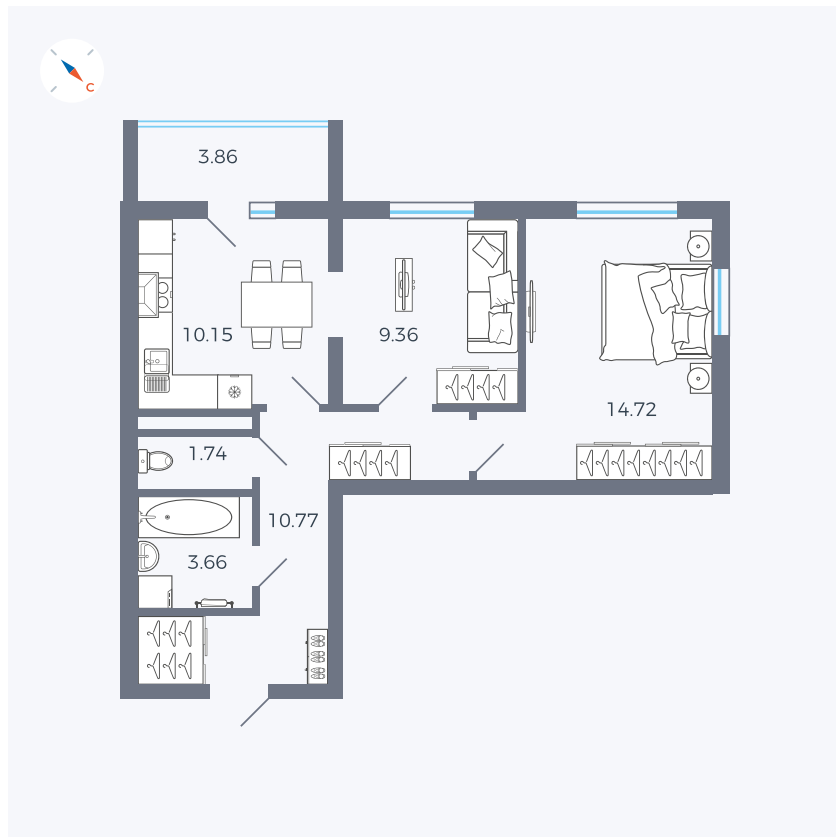

Планировка Тип 273

# Квартира 120

Квартал 43 / Дом 1 / Секция 1 / Этаж 16

Комнат	2
Площадь	52.33 м <sup>2</sup>
Срок сдачи	I кв. 2026
Вид из окна	Двор