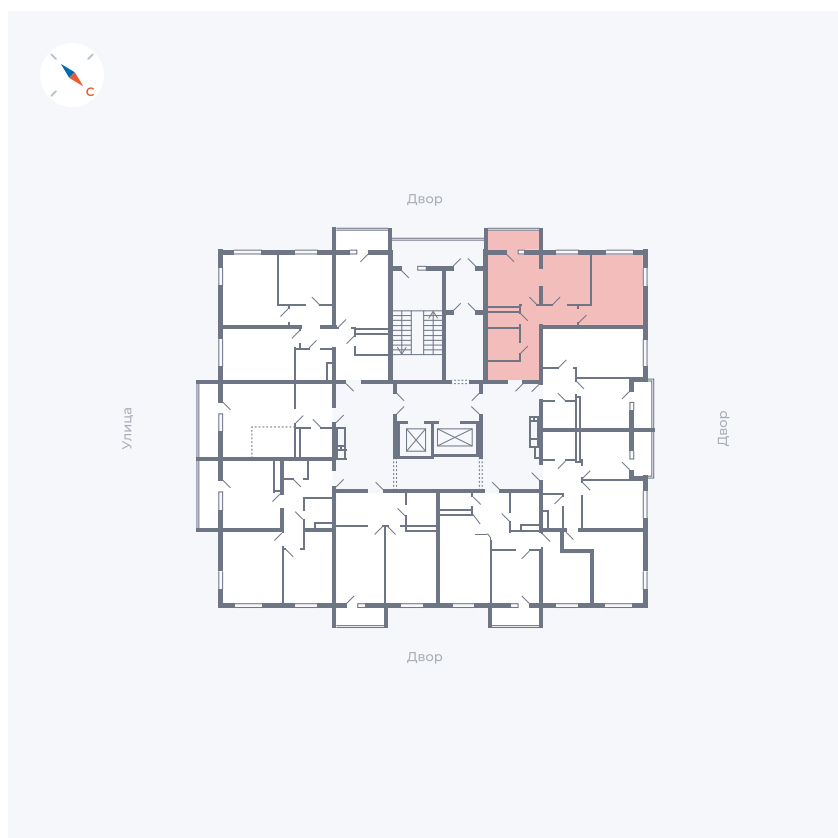

На этаже

Для заметок

Дата генерации: 16.10.2024