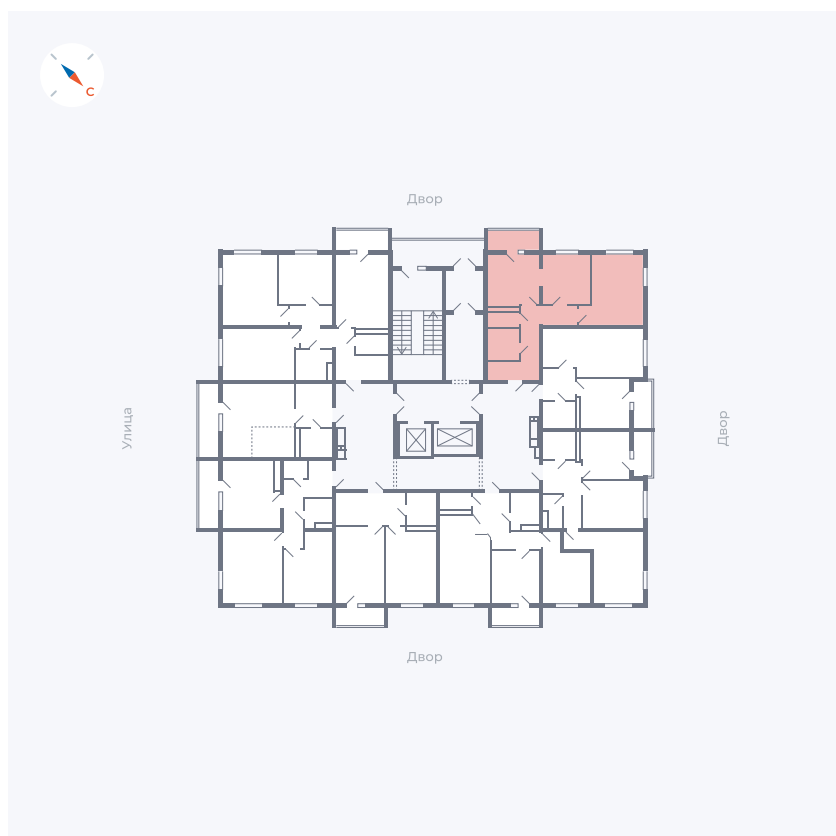

На этаже

Для заметок

Дата генерации: 22.11.2024