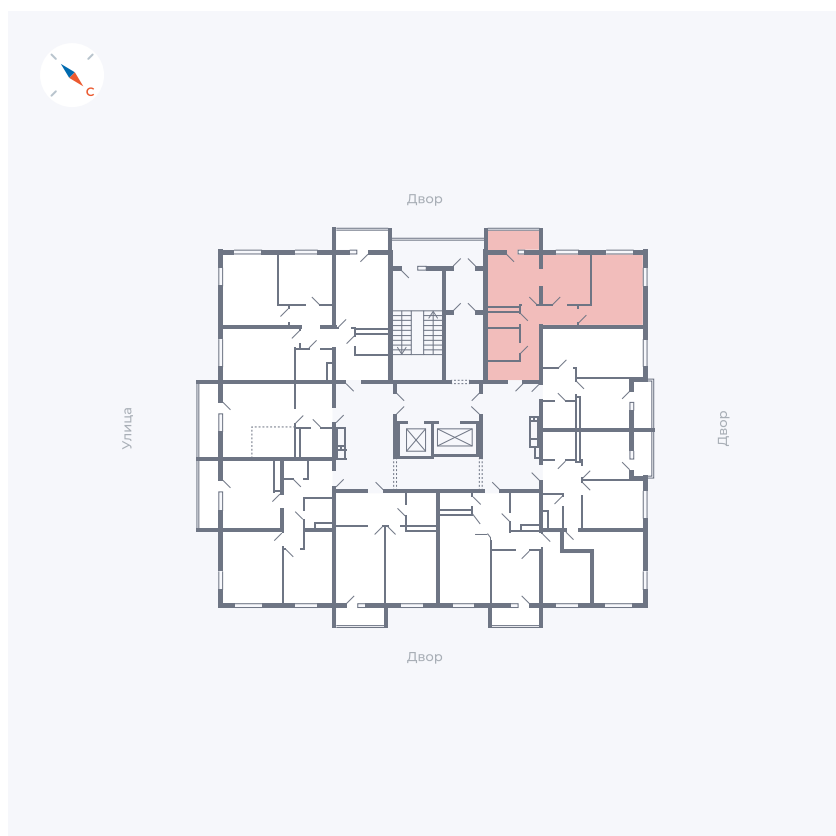

На этаже

Для заметок

Дата генерации: 23.12.2024