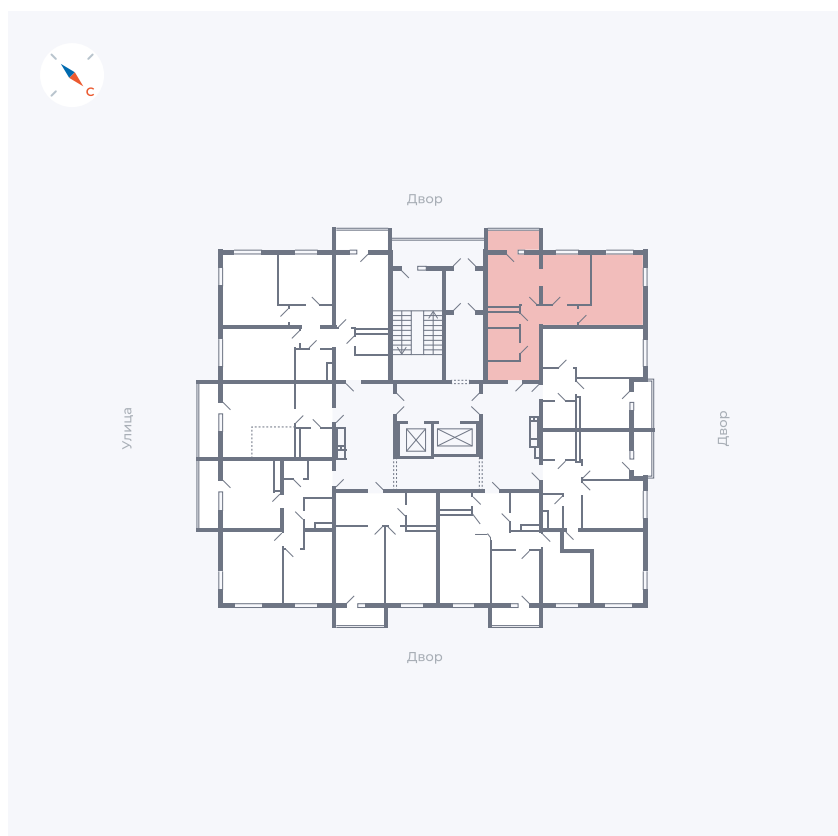

На этаже

Для заметок

Дата генерации: 23.01.2025