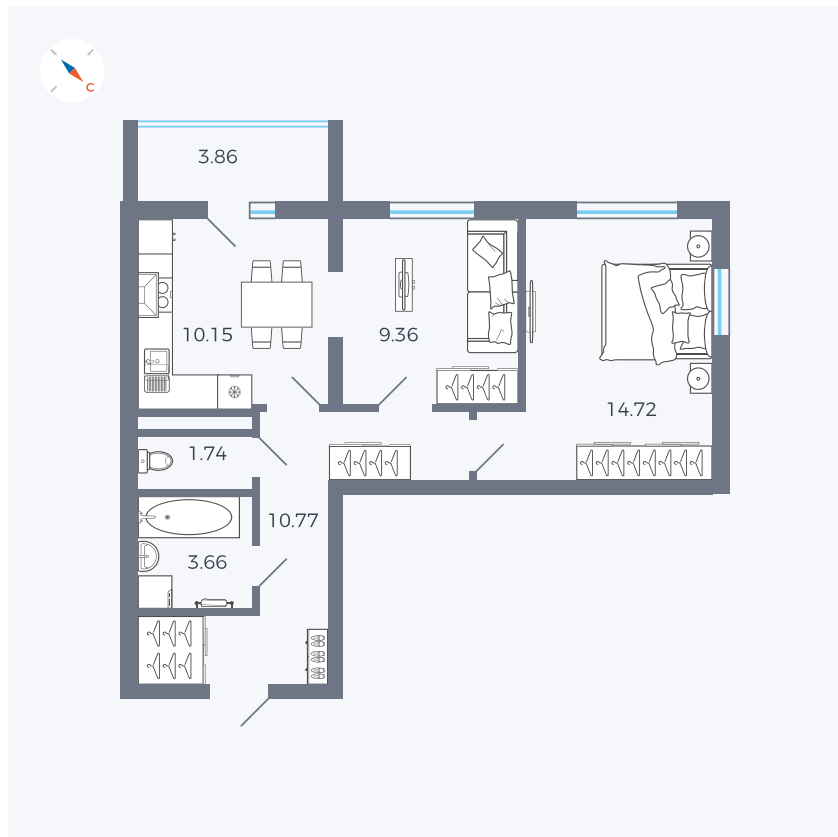

Планировка Тип 273

# Квартира 120

Квартал 43 / Дом 1 / Секция 1 / Этаж 16

Комнат	2
Площадь	52.33 м <sup>2</sup>
Срок сдачи	I кв. 2026
Вид из окна	Двор