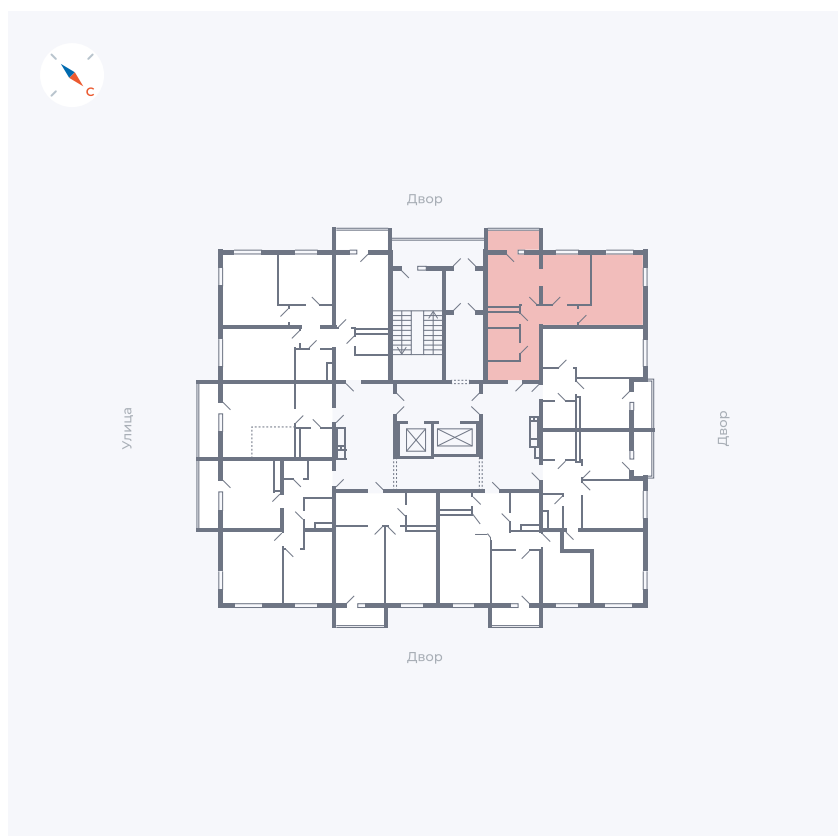

# Квартира 120

Квартал 43 / Дом 1 / Секция 1 / Этаж 16

Комнат	2
Площадь	52.33 м <sup>2</sup>
Срок сдачи	I кв. 2026
Вид из окна	Двор

## На этаже