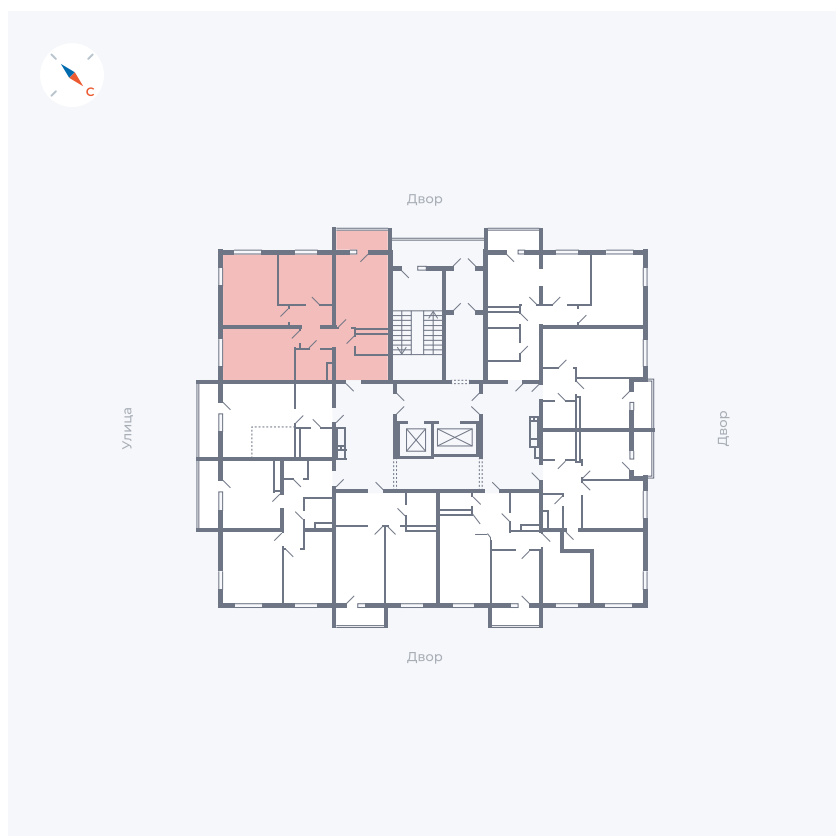

На этаже

Для заметок

Дата генерации: 23.01.2025