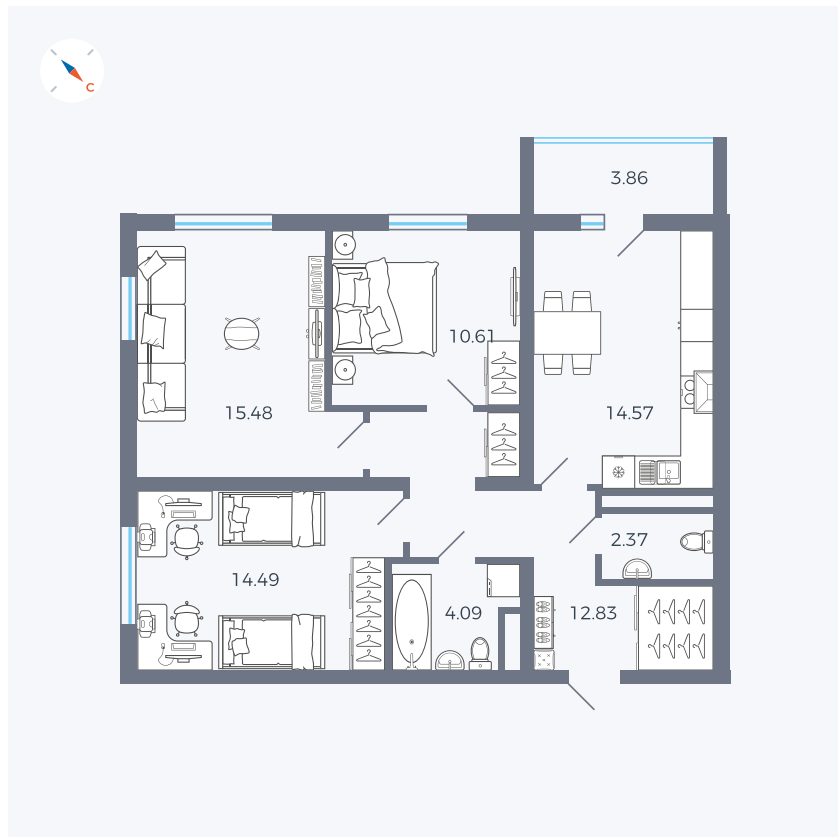

Планировка Тип 335

Квартира 119

Квартал 43 / Дом 1 / Секция 1 / Этаж 15

Комнат 3

Площадь 76.37 м²

Срок сдачи I кв. 2026

Вид из окна Двор и улица

Отделка