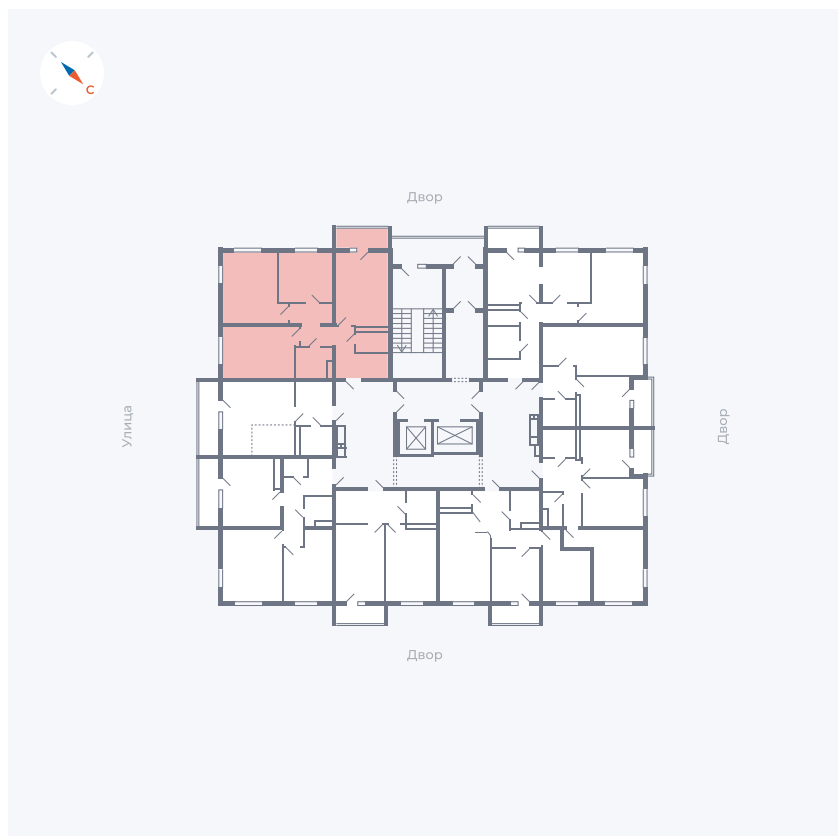

На этаже

Для заметок

Дата генерации: 22.11.2024