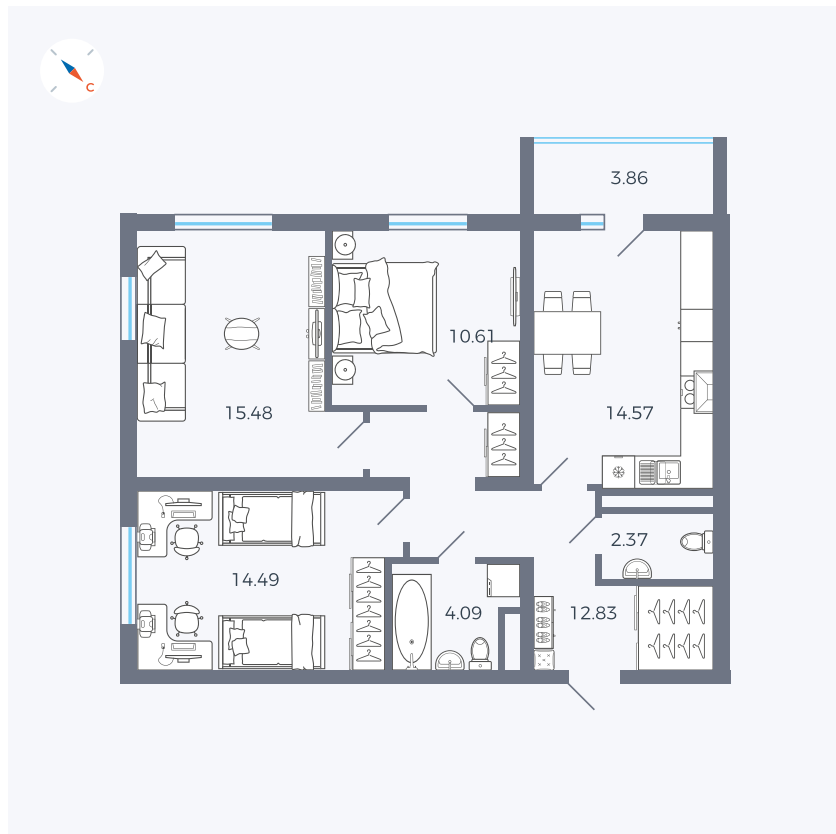

Планировка Тип 335

Квартира 119

Квартал 43 / Дом 1 / Секция 1 / Этаж 15

Комнат	3
Площадь	76.37 м ²
Срок сдачи	I кв. 2026
Вид из окна	Двор и улица

Отделка

Цена: **0 Р**

Вы можете забронировать эту квартиру, или получить консультацию позвонив по номеру