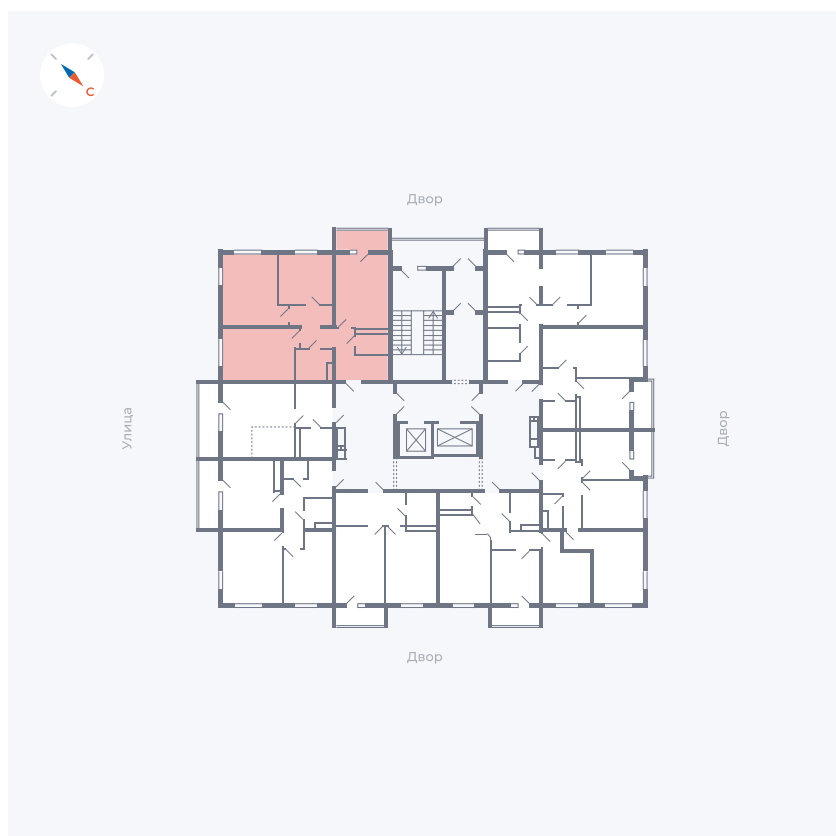

На этаже

Для заметок

Дата генерации: 22.11.2024