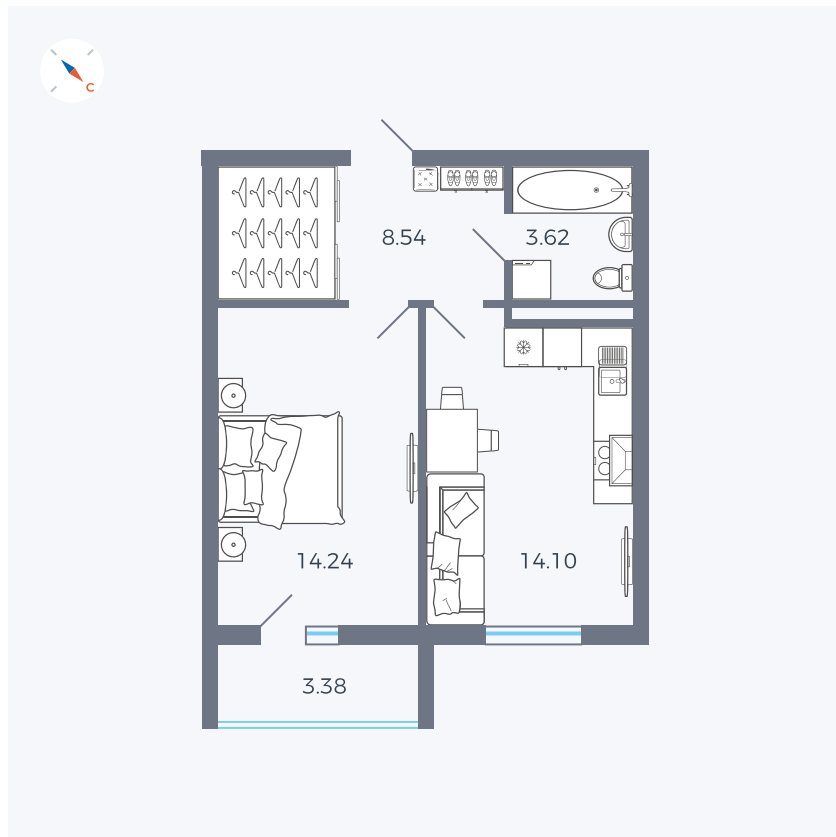

Планировка Тип 157

Квартира 116

Квартал 43 / Дом 1 / Секция 1 / Этаж 15

Комнат	1
Площадь	42.19 м ²
Срок сдачи	I кв. 2026
Вид из окна	Двор

Отделка

Цена:

0 Р

Вы можете забронировать эту квартиру, или получить консультацию позвонив по номеру