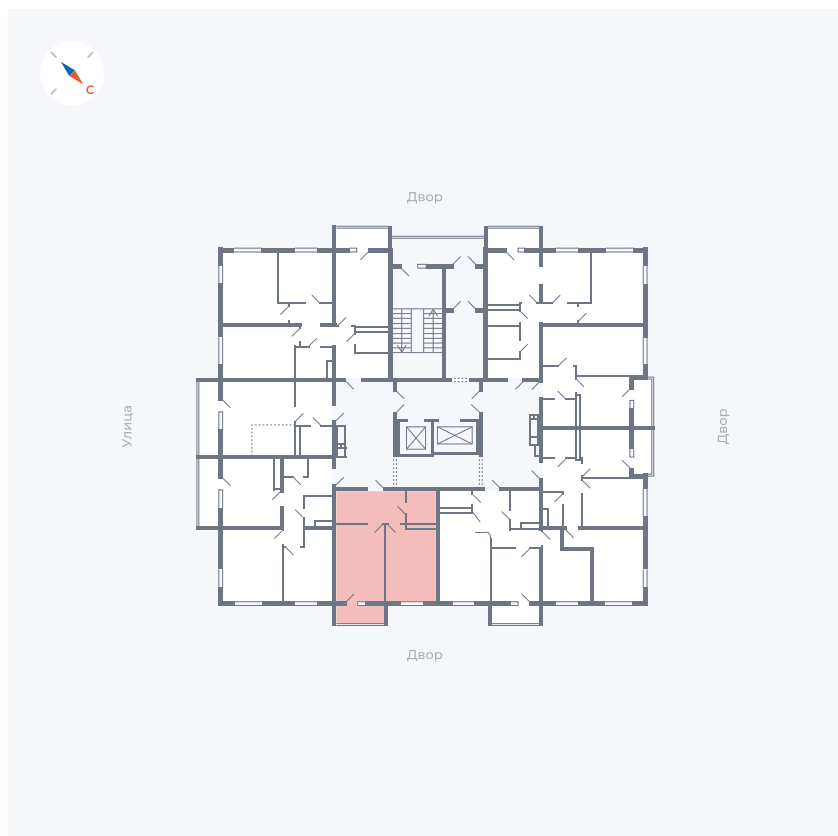

На этаже

Для заметок

Дата генерации: 25.11.2024