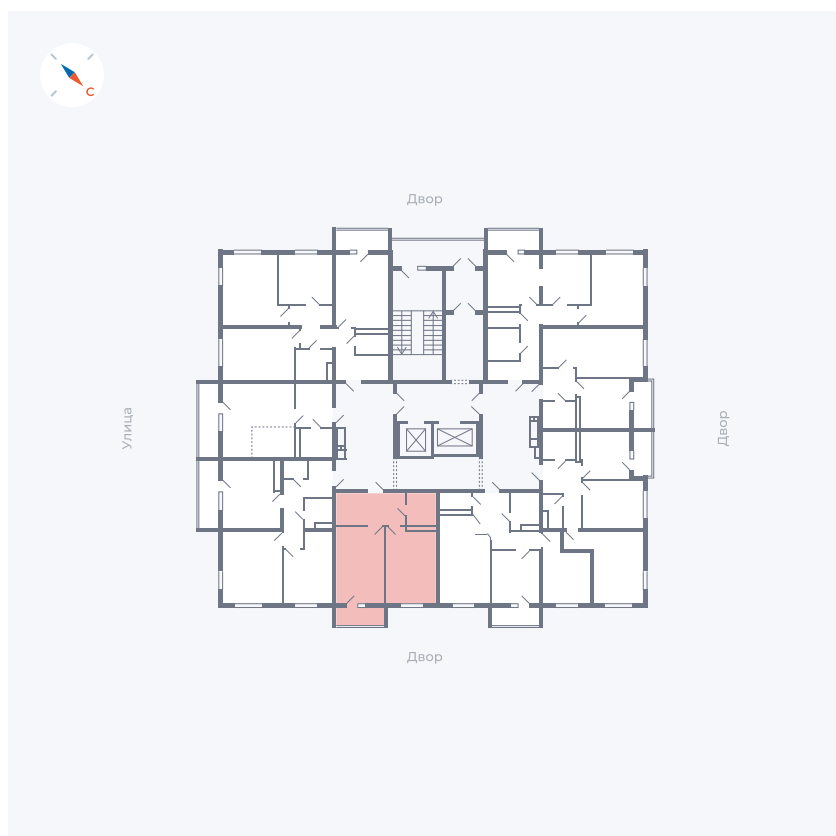

На этаже

Для заметок

Дата генерации: 23.01.2025