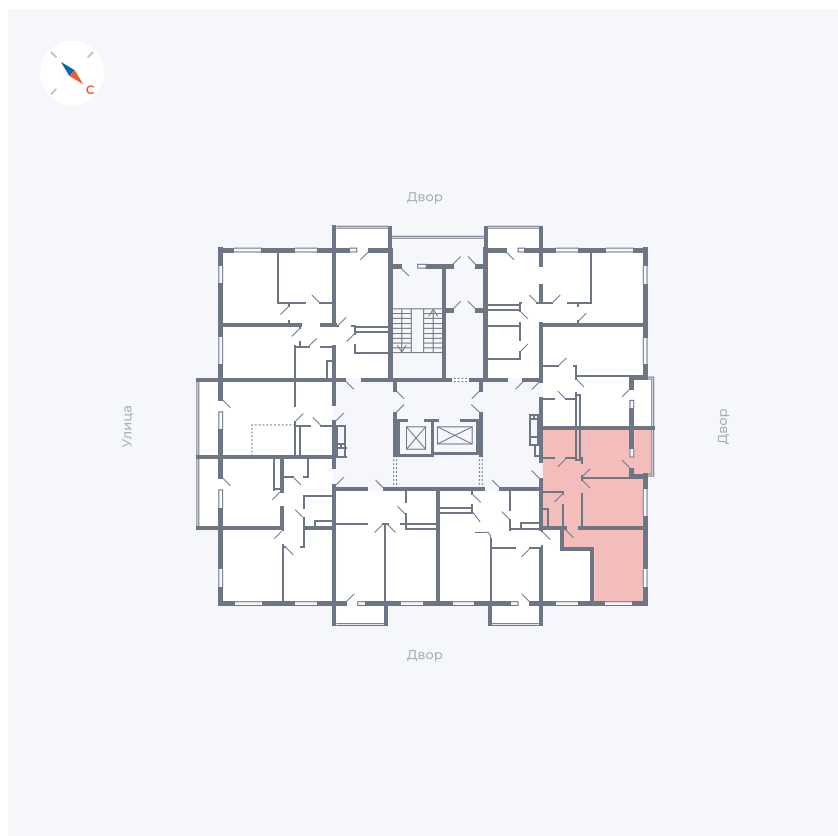

На этаже

Для заметок

Дата генерации: 22.12.2024