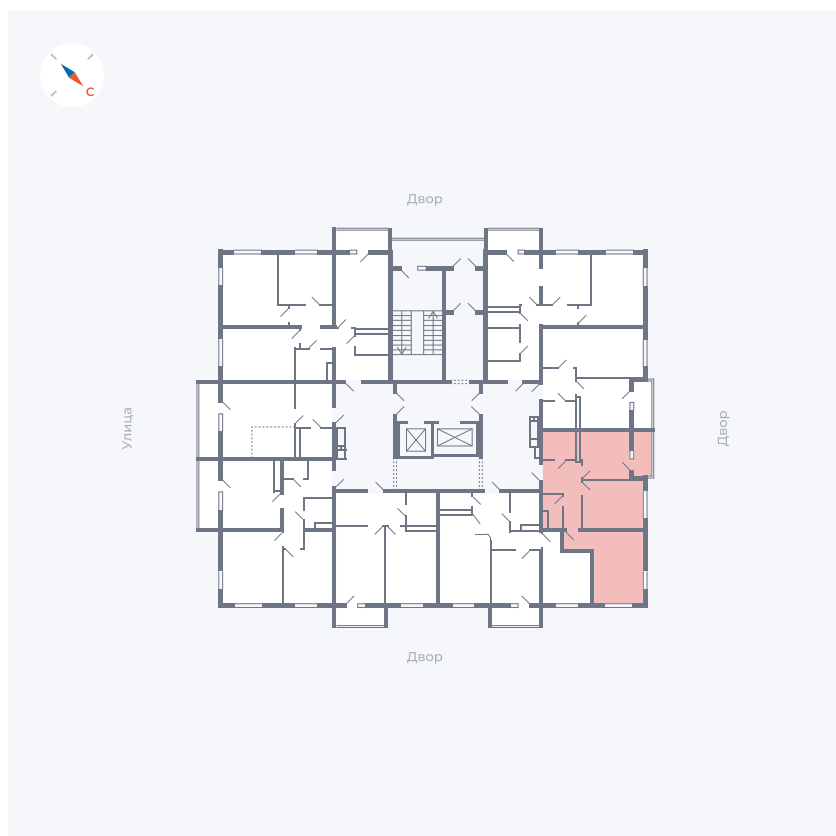

На этаже

Для заметок

Дата генерации: 22.11.2024