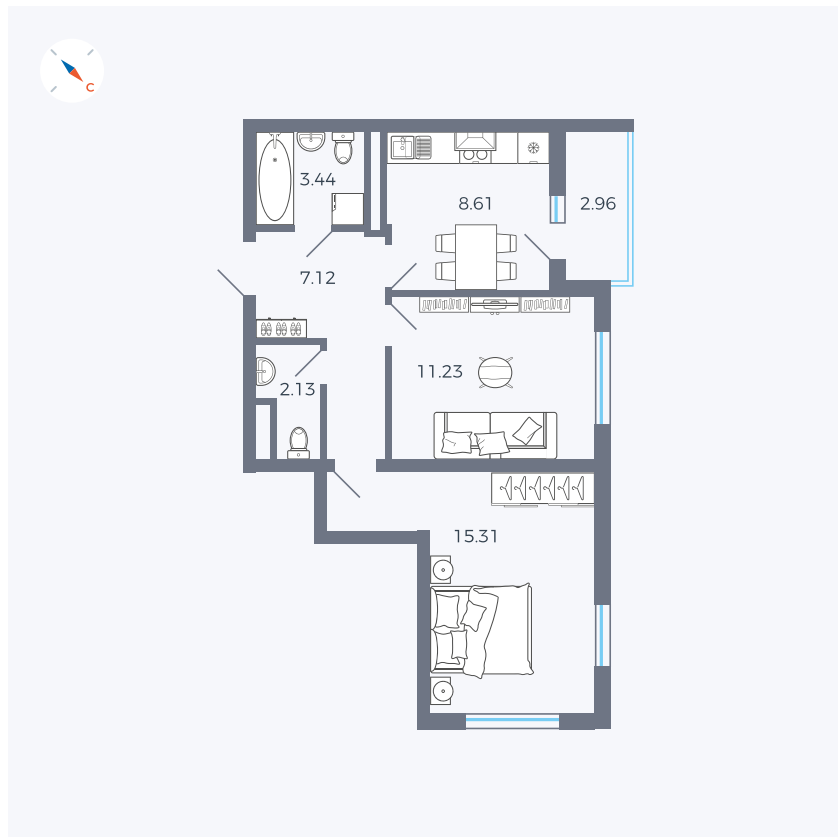

Планировка Тип 277

Квартира 114

Квартал 43 / Дом 1 / Секция 1 / Этаж 15

Комнат 2

Площадь 49.32 м²

Срок сдачи I кв. 2026

Вид из окна Двор

Отделка