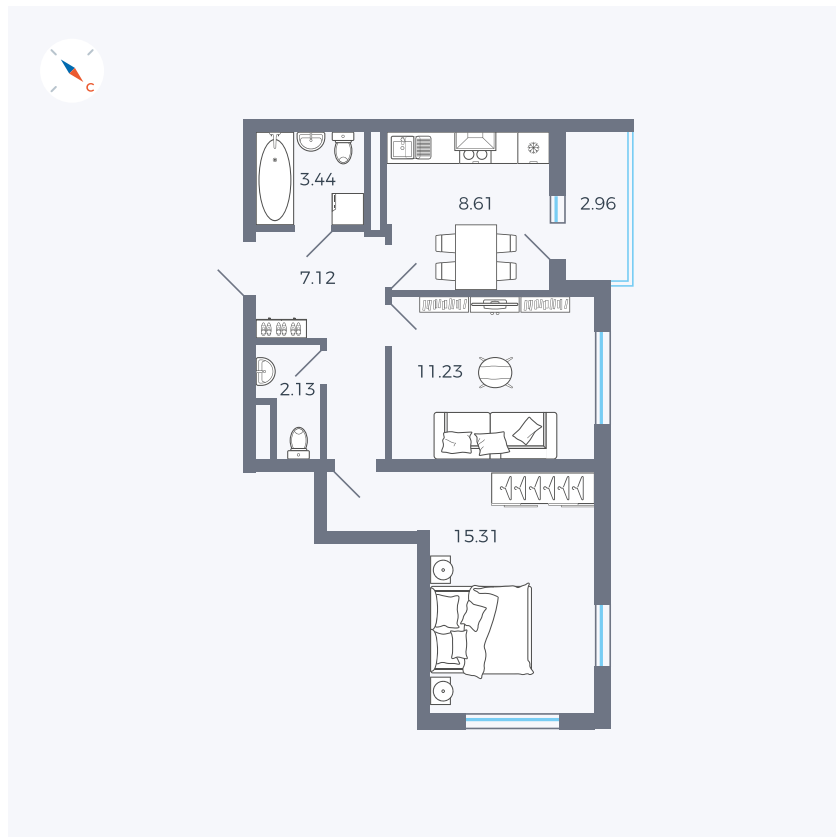

Планировка Тип 277

Квартира 114

Квартал 43 / Дом 1 / Секция 1 / Этаж 15

Комнат	2
Площадь	49.32 м ²
Срок сдачи	I кв. 2026
Вид из окна	Двор

Отделка

Цена: **0 Р**

Вы можете забронировать эту квартиру, или получить консультацию позвонив по номеру