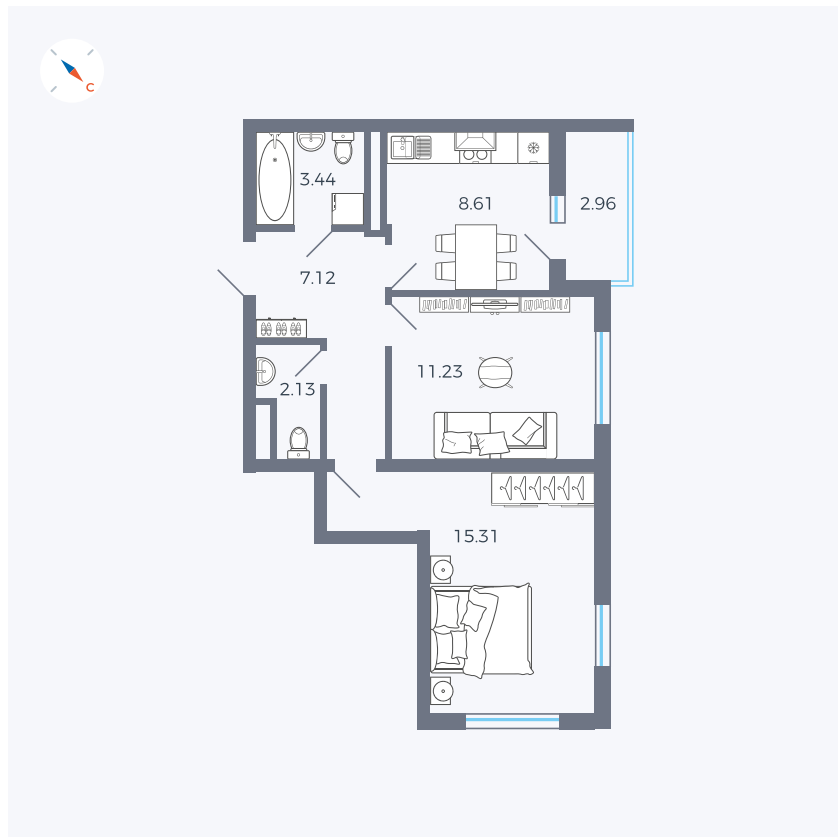

Планировка Тип 277

Квартира 114

Квартал 43 / Дом 1 / Секция 1 / Этаж 15

Комнат	2
Площадь	49.32 м ²
Срок сдачи	I кв. 2026
Вид из окна	Двор

Отделка

Цена: **0 Р**

Вы можете забронировать эту квартиру, или получить консультацию позвонив по номеру