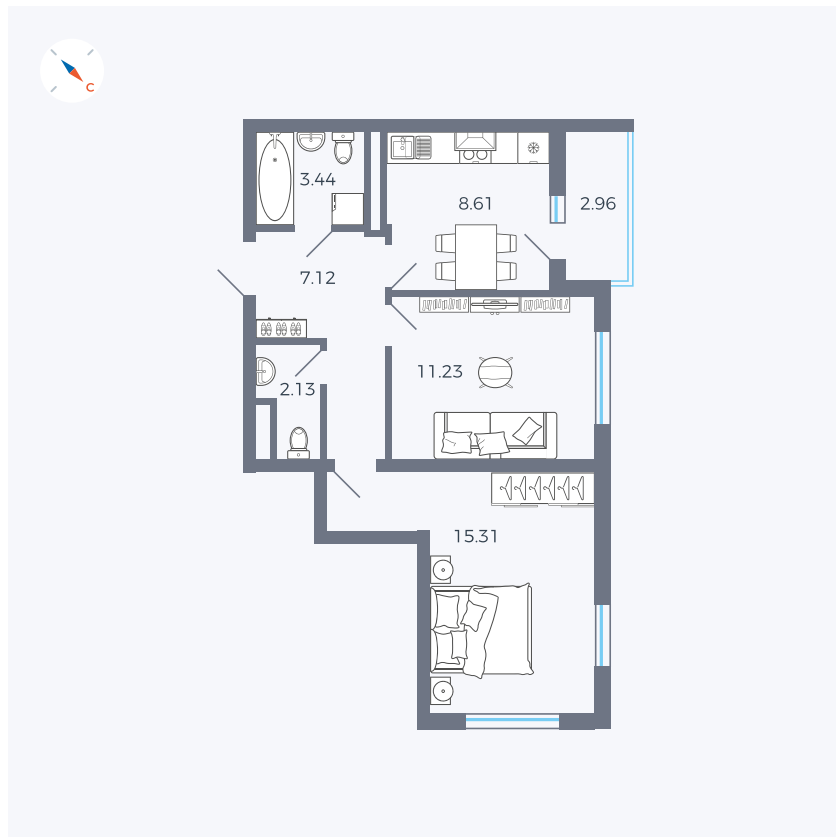

Планировка Тип 277

Квартира 114

Квартал 43 / Дом 1 / Секция 1 / Этаж 15

Комнат 2

Площадь 49.32 м²

Срок сдачи I кв. 2026

Вид из окна Двор

Отделка