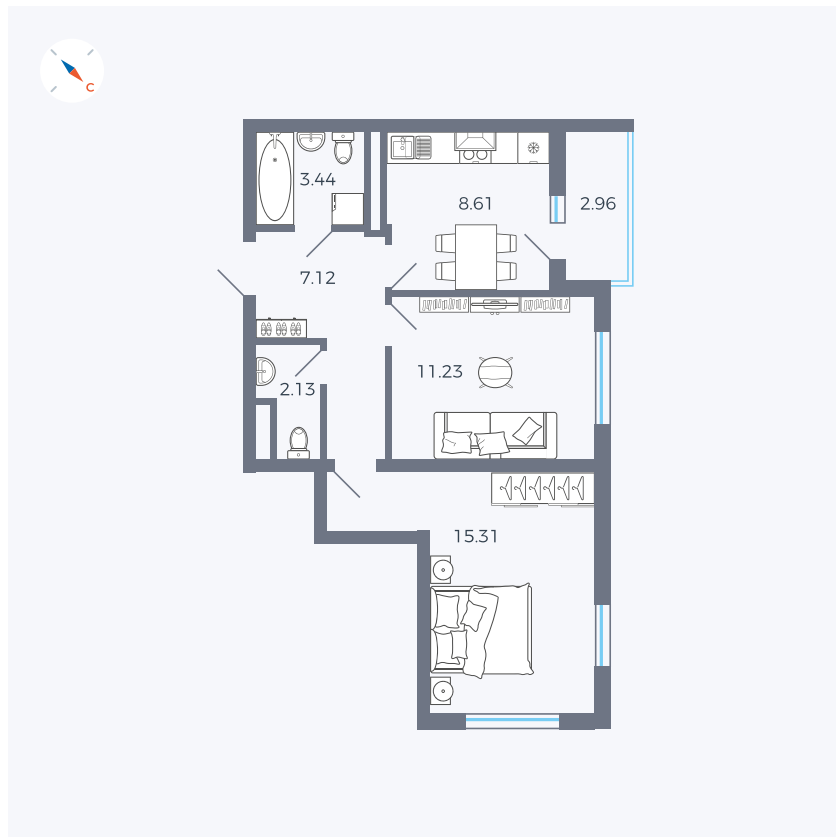

Планировка Тип 277

# Квартира 114

Квартал 43 / Дом 1 / Секция 1 / Этаж 15

Комнат ..... 2

Площадь ..... 49.32 м<sup>2</sup>

Срок сдачи ..... I кв. 2026

Вид из окна ..... Двор