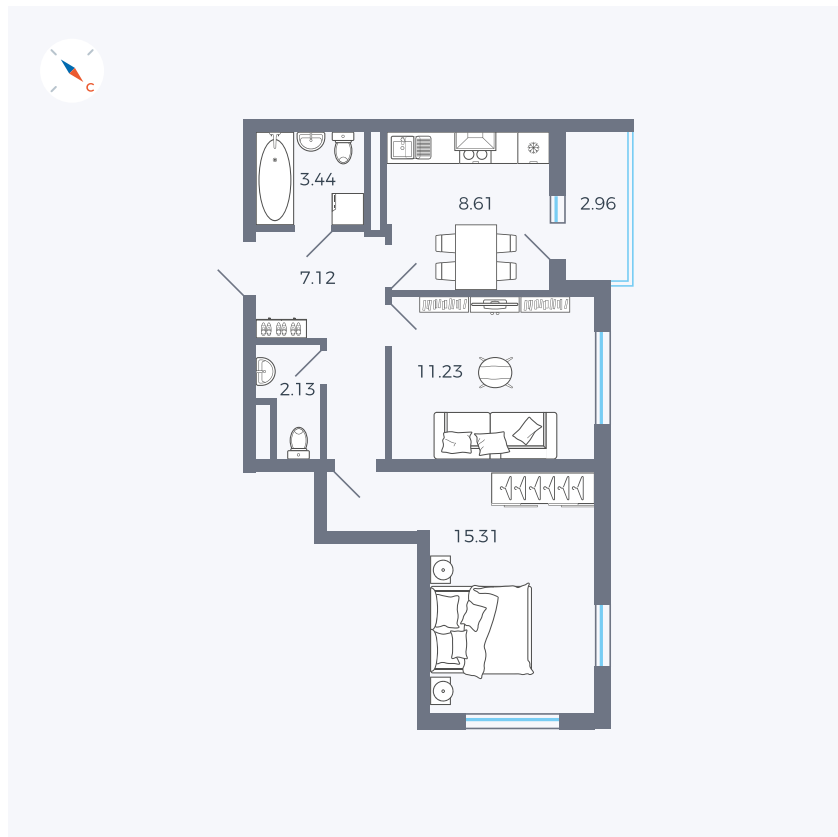

Планировка Тип 277

# Квартира 114

Квартал 43 / Дом 1 / Секция 1 / Этаж 15

Комнат ..... 2

Площадь ..... 49.32 м<sup>2</sup>

Срок сдачи ..... I кв. 2026

Вид из окна ..... Двор