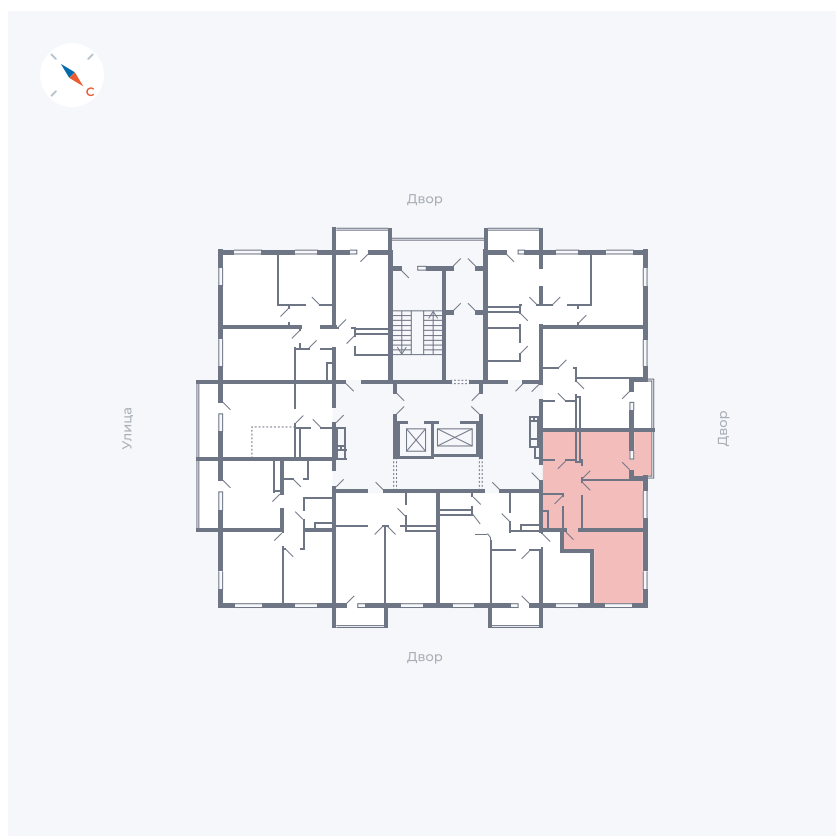

На этаже

Для заметок

Дата генерации: 23.02.2025