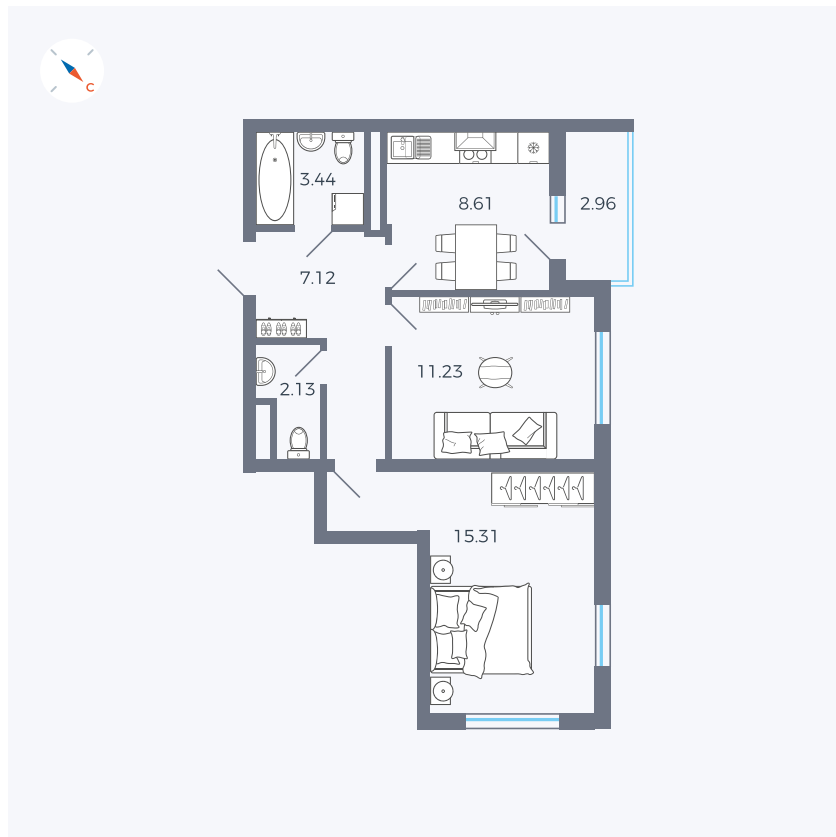

Планировка Тип 277

# Квартира 114

Квартал 43 / Дом 1 / Секция 1 / Этаж 15

Комнат	2
Площадь	49.32 м <sup>2</sup>
Срок сдачи	I кв. 2026
Вид из окна	Двор