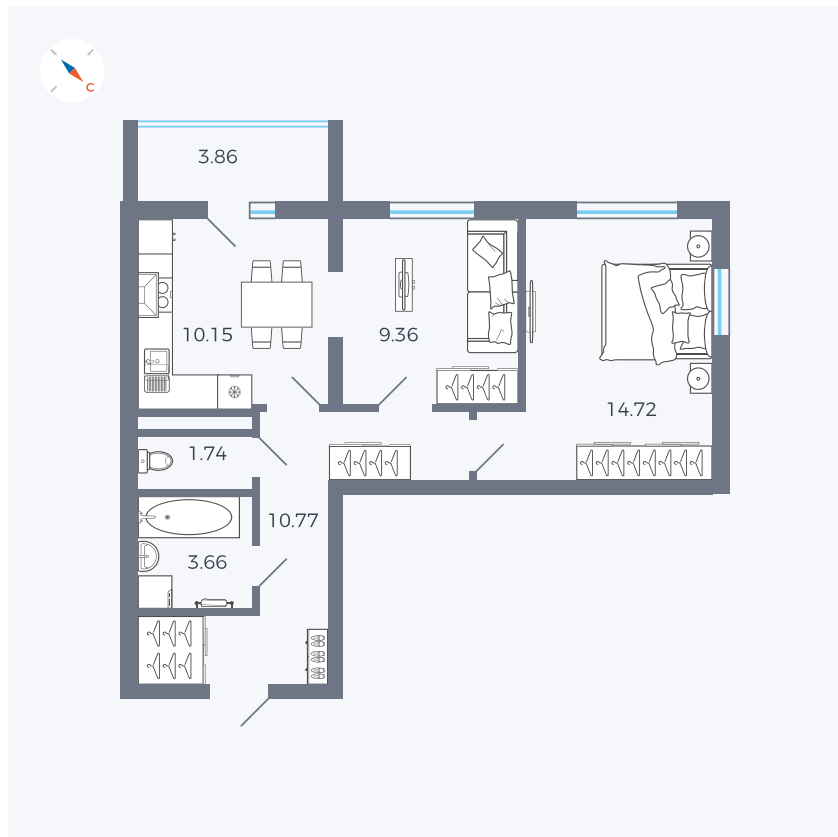

Планировка Тип 273

Квартира 112

Квартал 43 / Дом 1 / Секция 1 / Этаж 15

Комнат	2
Площадь	52.33 м ²
Срок сдачи	I кв. 2026
Вид из окна	Двор

Отделка

Цена:

0 ₹

Вы можете забронировать эту квартиру, или получить консультацию позвонив по номеру