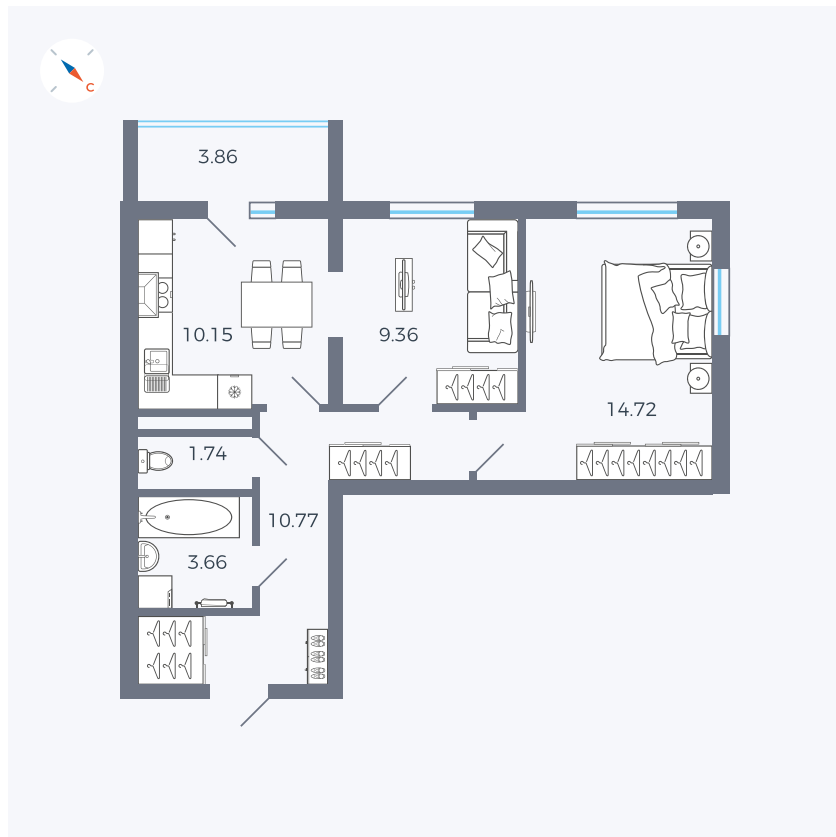

Планировка Тип 273

# Квартира 112

Квартал 43 / Дом 1 / Секция 1 / Этаж 15

Комнат ..... 2

Площадь ..... 52.33 м<sup>2</sup>

Срок сдачи ..... I кв. 2026

Вид из окна ..... Двор