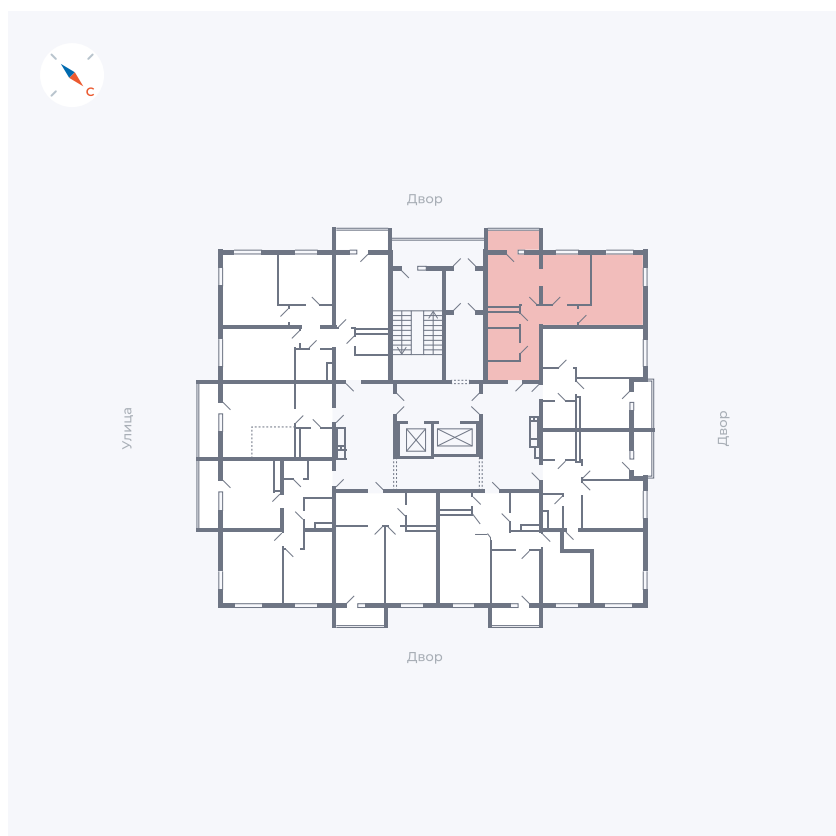

На этаже

Для заметок

Дата генерации: 23.01.2025