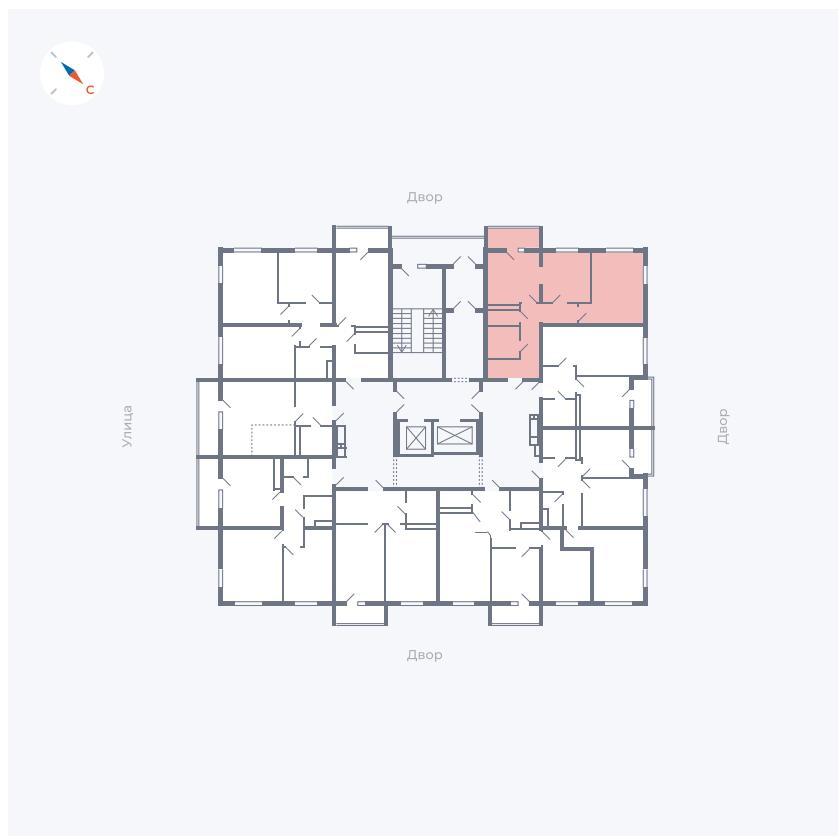

На этаже

Для заметок

Дата генерации: 23.02.2025