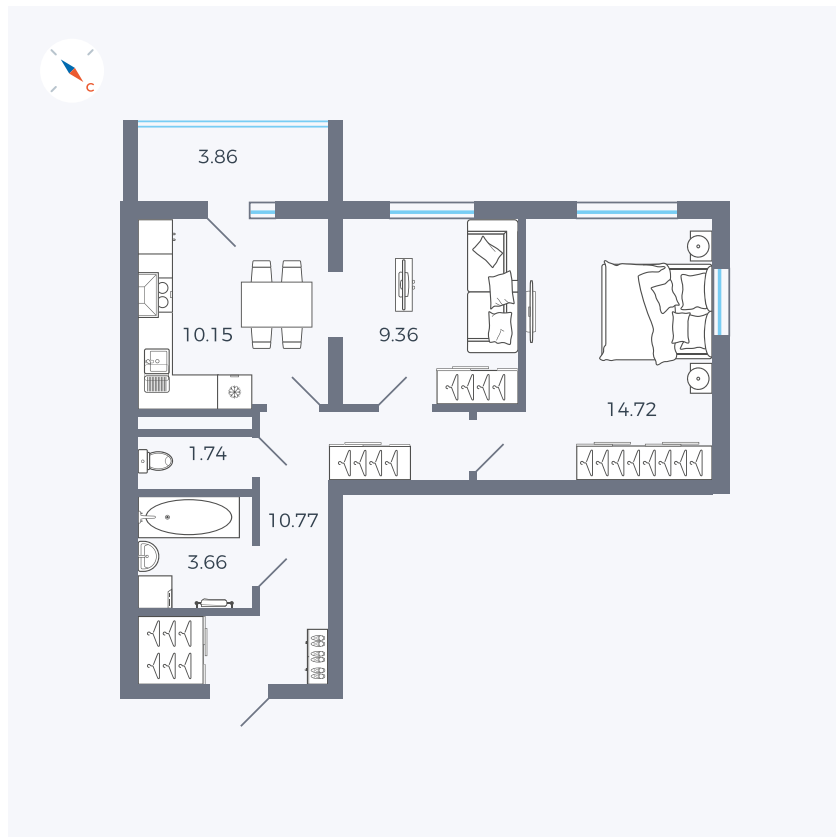

Планировка Тип 273

Квартира 112

Квартал 43 / Дом 1 / Секция 1 / Этаж 15

Комнат	2
Площадь	52.33 м ²
Срок сдачи	I кв. 2026
Вид из окна	Двор

Отделка

Цена: **0 Р**

Вы можете забронировать эту квартиру, или получить консультацию позвонив по номеру