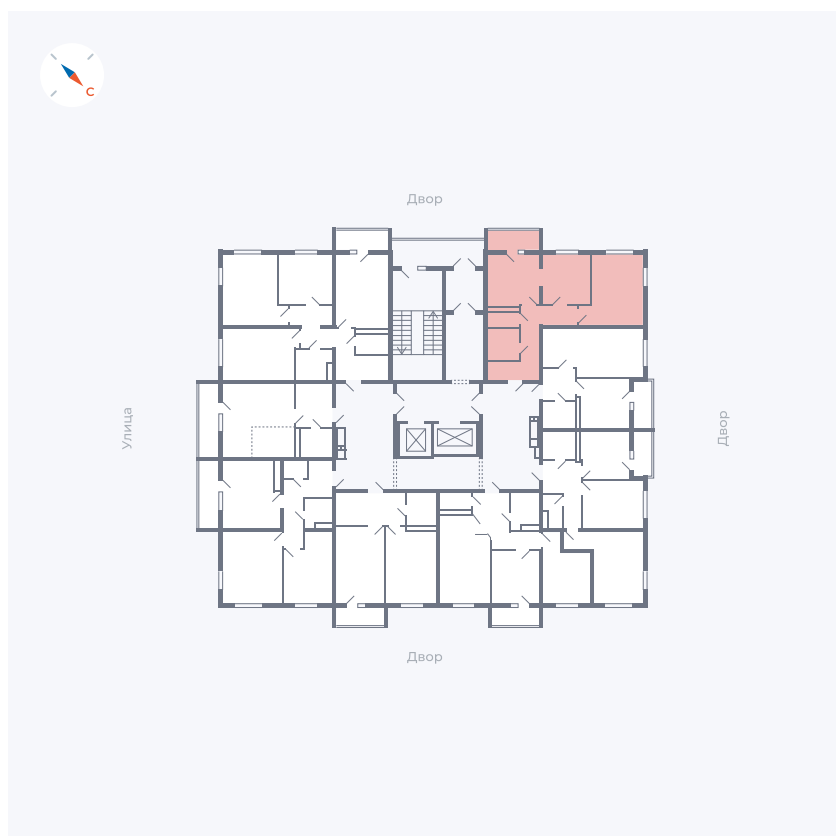

# Квартира 112

Квартал 43 / Дом 1 / Секция 1 / Этаж 15

Комнат	2
Площадь	52.33 м <sup>2</sup>
Срок сдачи	I кв. 2026
Вид из окна	Двор

## На этаже