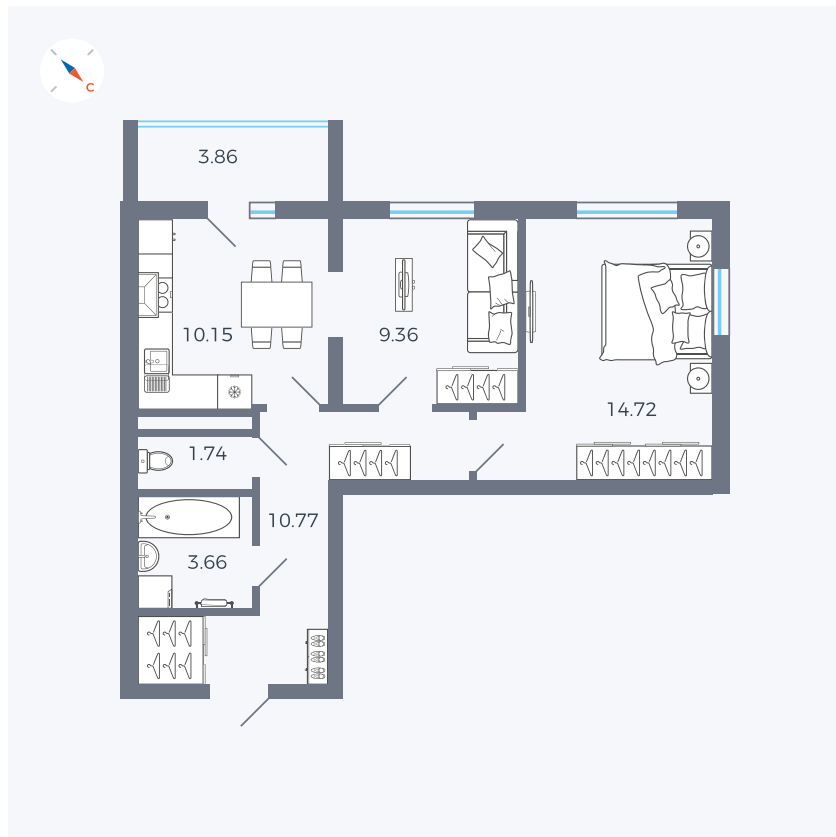

Планировка Тип 273

Квартира 112

Квартал 43 / Дом 1 / Секция 1 / Этаж 15

Комнат 2

Площадь 52.33 м²

Срок сдачи I кв. 2026

Вид из окна Двор

Отделка