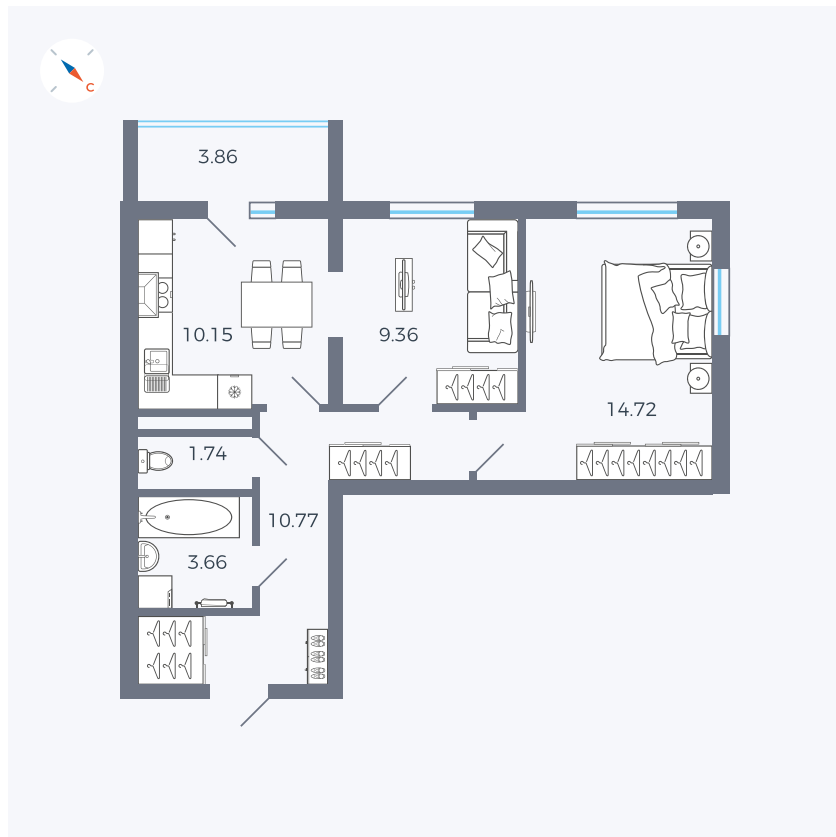

Планировка Тип 273

# Квартира 112

Квартал 43 / Дом 1 / Секция 1 / Этаж 15

Комнат	2
Площадь	52.33 м <sup>2</sup>
Срок сдачи	I кв. 2026
Вид из окна	Двор