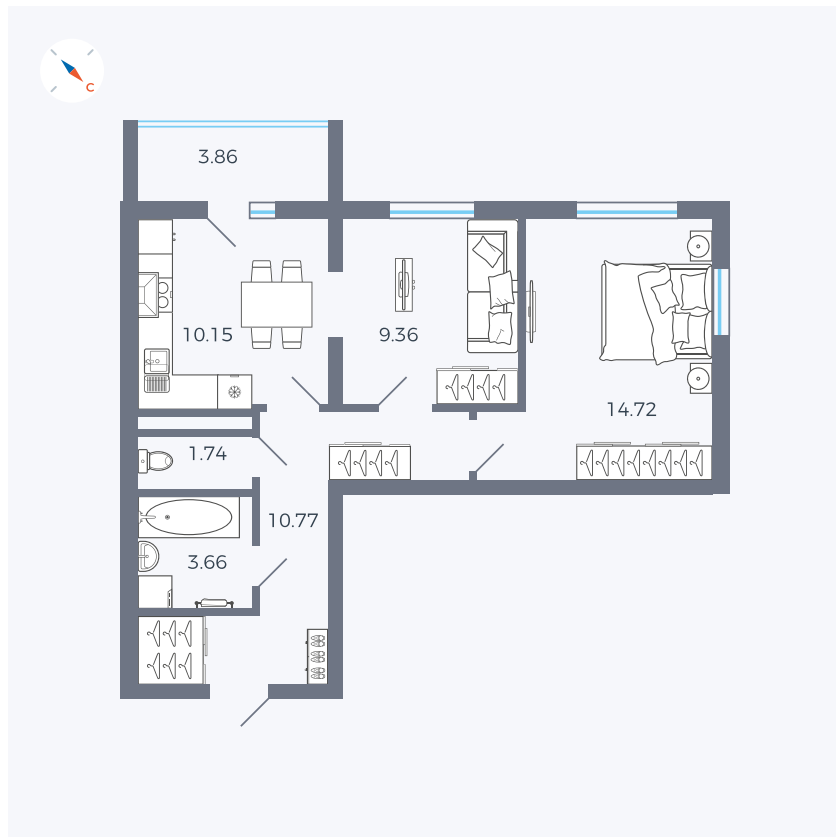

Планировка Тип 273

Квартира 112

Квартал 43 / Дом 1 / Секция 1 / Этаж 15

Комнат	2
Площадь	52.33 м ²
Срок сдачи	I кв. 2026
Вид из окна	Двор

Отделка

Цена:

0 Р

Вы можете забронировать эту квартиру, или получить консультацию позвонив по номеру