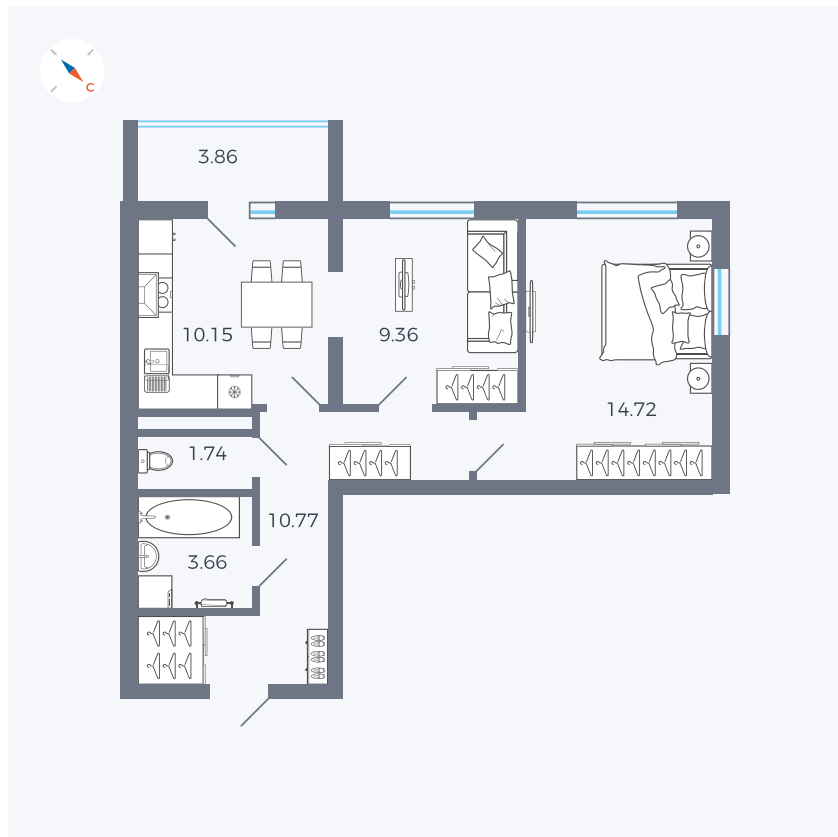

Планировка Тип 273

# Квартира 112

Квартал 43 / Дом 1 / Секция 1 / Этаж 15

Комнат ..... 2

Площадь ..... 52.33 м<sup>2</sup>

Срок сдачи ..... I кв. 2026

Вид из окна ..... Двор