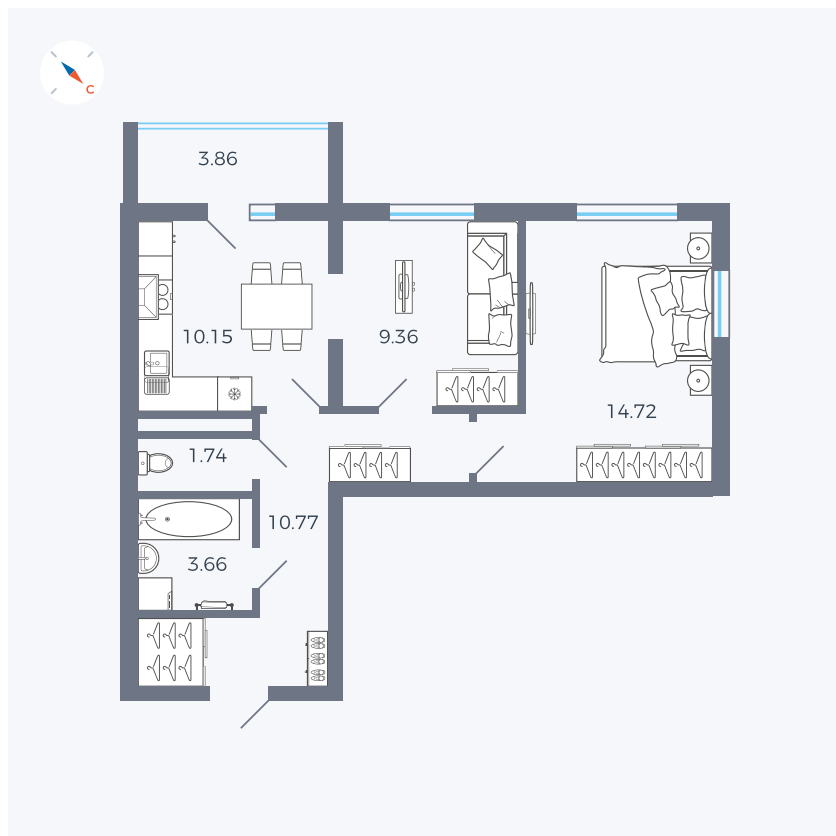

Планировка Тип 273

# Квартира 112

Квартал 43 / Дом 1 / Секция 1 / Этаж 15

Комнат	2
Площадь	52.33 м <sup>2</sup>
Срок сдачи	I кв. 2026
Вид из окна	Двор