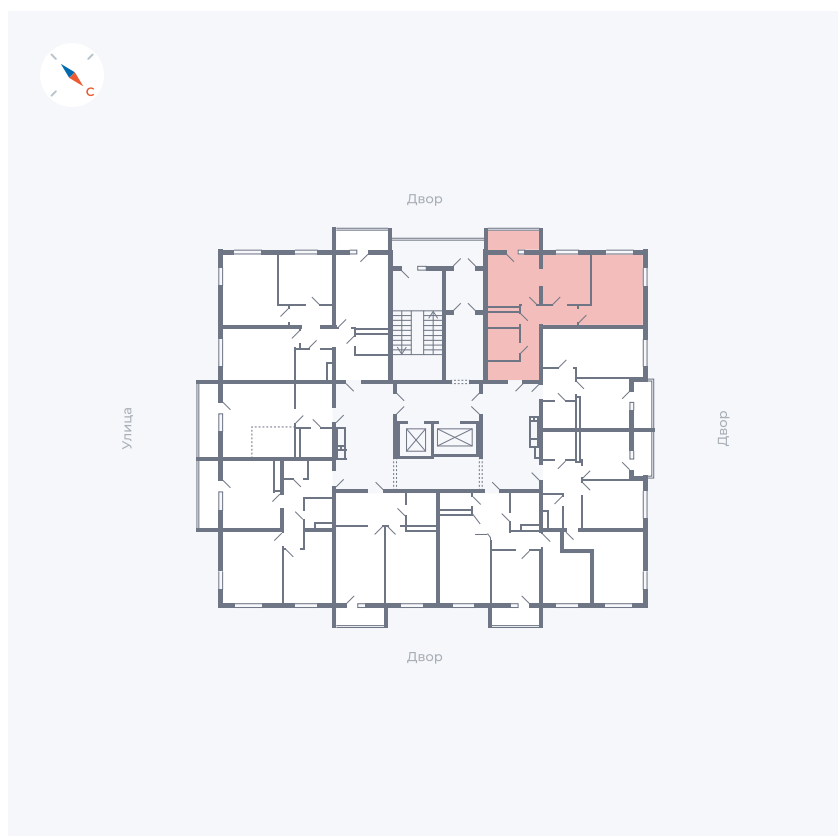

На этаже

Для заметок

Дата генерации: 16.10.2024