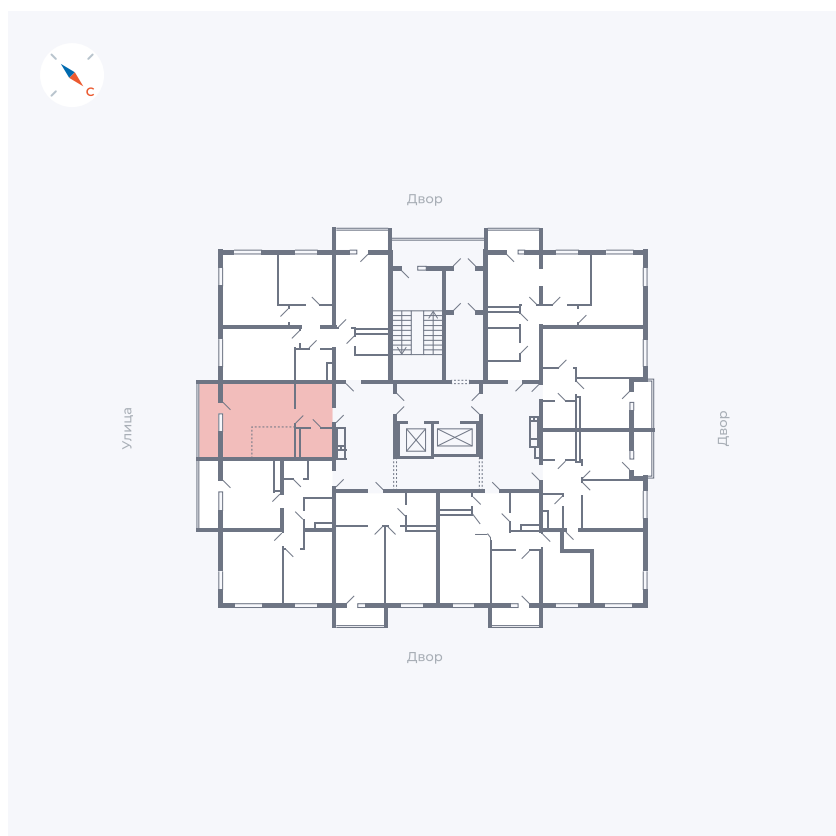

На этаже

Для заметок

Дата генерации: 10.06.2026