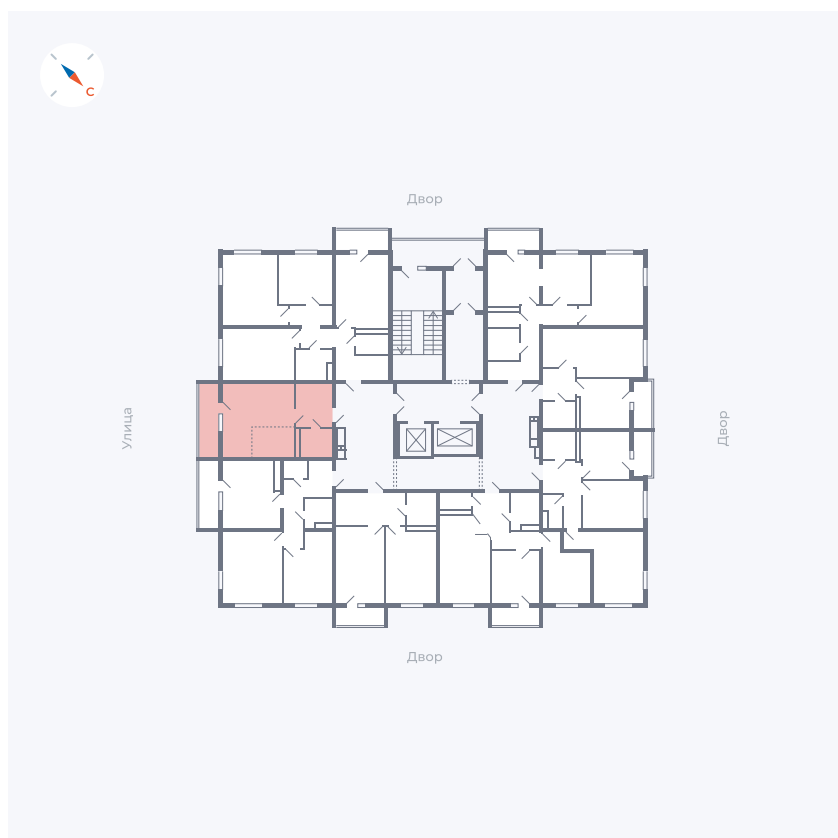

На этаже

Для заметок

Дата генерации: 22.12.2024