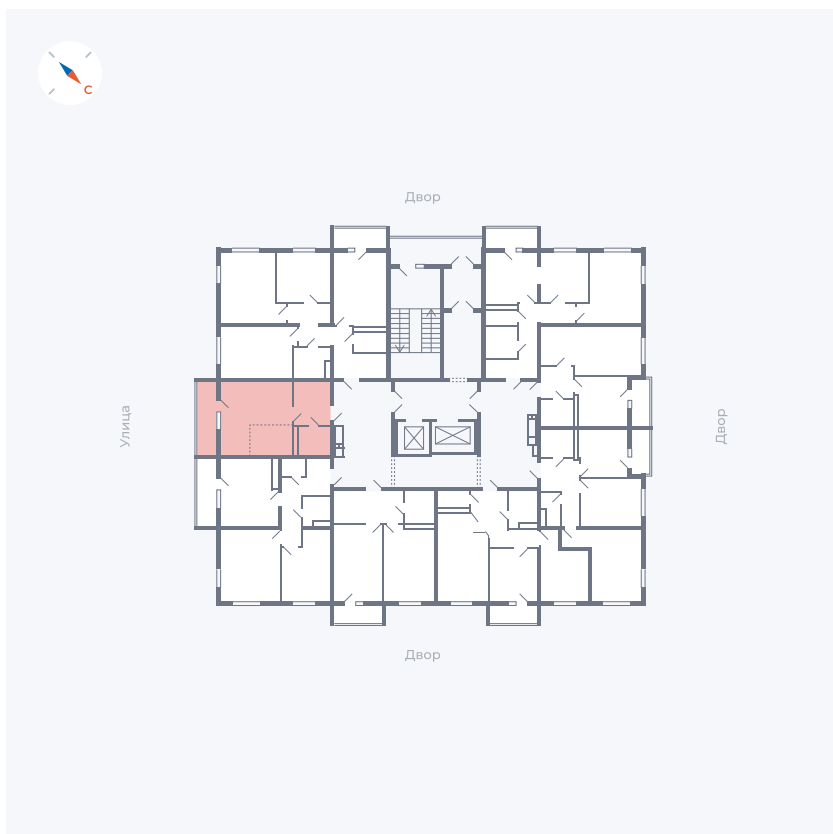

# Квартира 110

Квартал 43 / Дом 1 / Секция 1 / Этаж 14

Комнат	Студия
Площадь	32.89 м <sup>2</sup>
Срок сдачи	I кв. 2026
Вид из окна	Улица

## На этаже