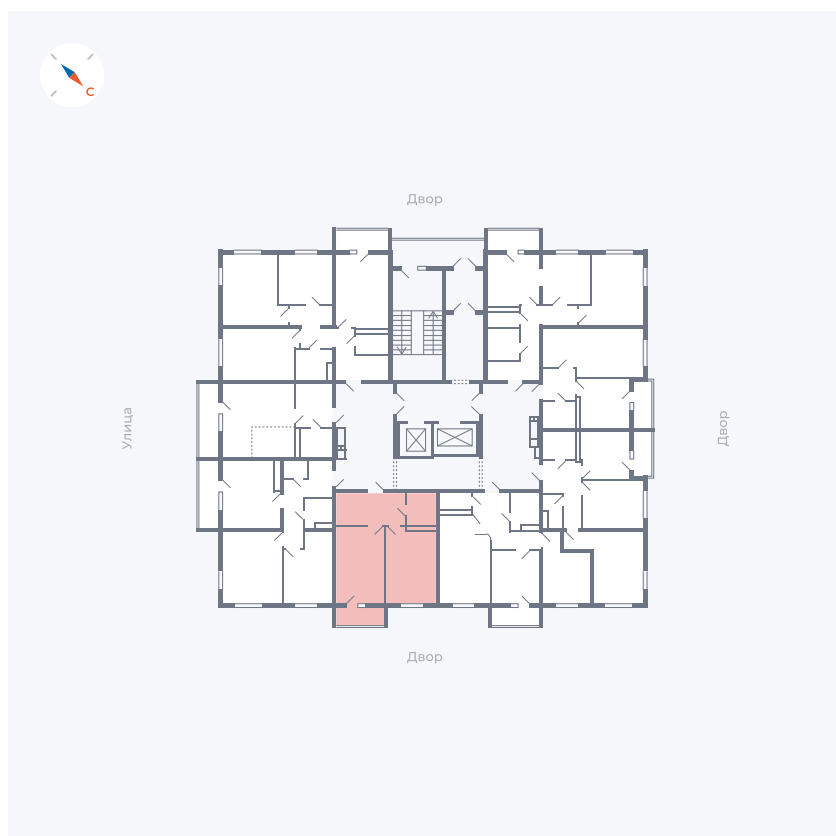

На этаже

Для заметок

Дата генерации: 27.04.2026