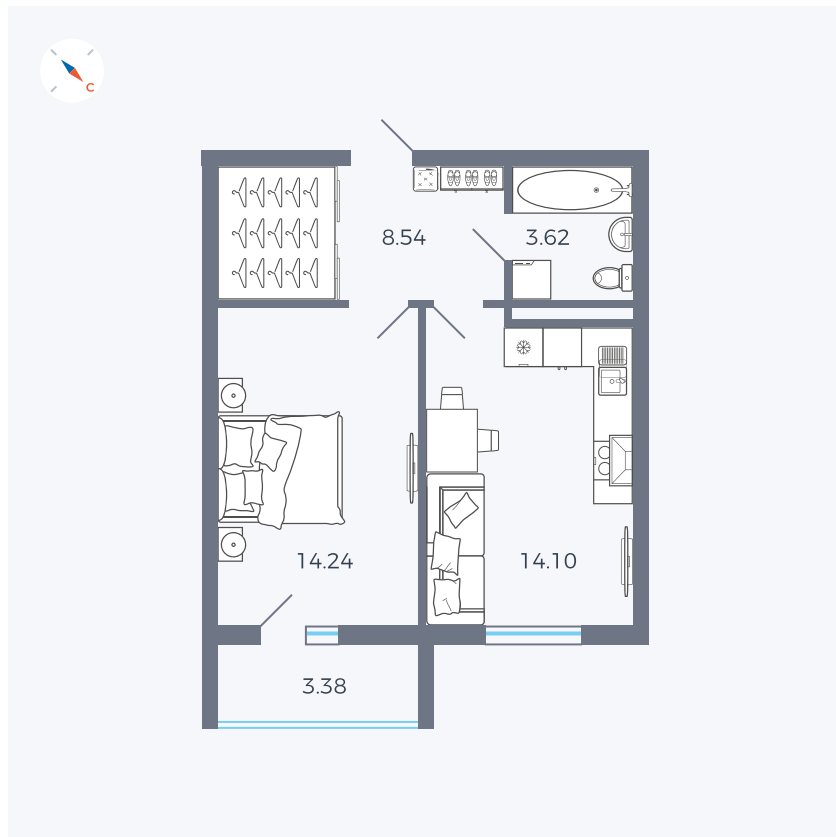

Планировка Тип 157

# Квартира 108

Квартал 43 / Дом 1 / Секция 1 / Этаж 14

Комнат	1
Площадь	42.19 м <sup>2</sup>
Срок сдачи	Дом сдан
Вид из окна	Двор