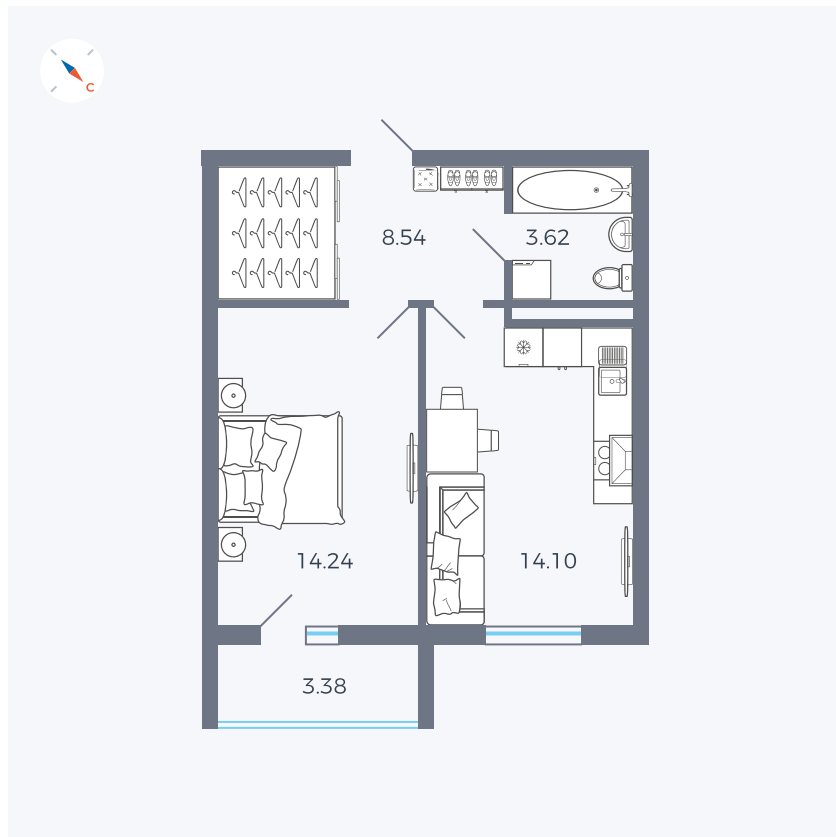

Планировка Тип 157

Квартира 108

Квартал 43 / Дом 1 / Секция 1 / Этаж 14

Комнат	1
Площадь	42.19 м²
Срок сдачи	Дом сдан
Вид из окна	Двор

Отделка

Цена:

0 ₹

Вы можете забронировать эту квартиру, или получить консультацию позвонив по номеру

+7 (846) 264-00-64