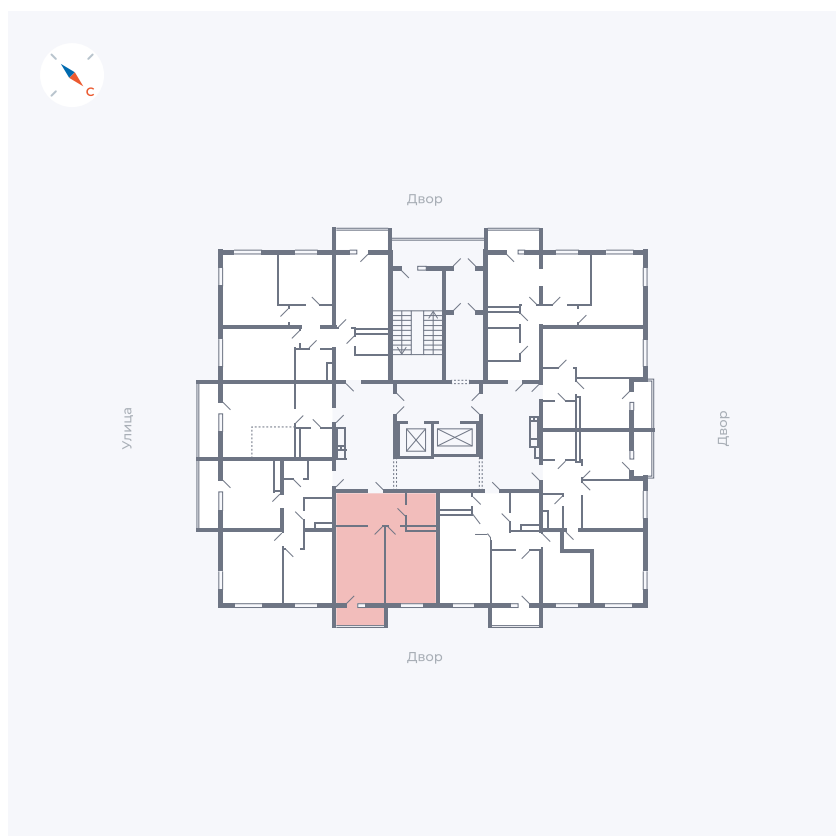

На этаже

Для заметок

Дата генерации: 07.04.2026