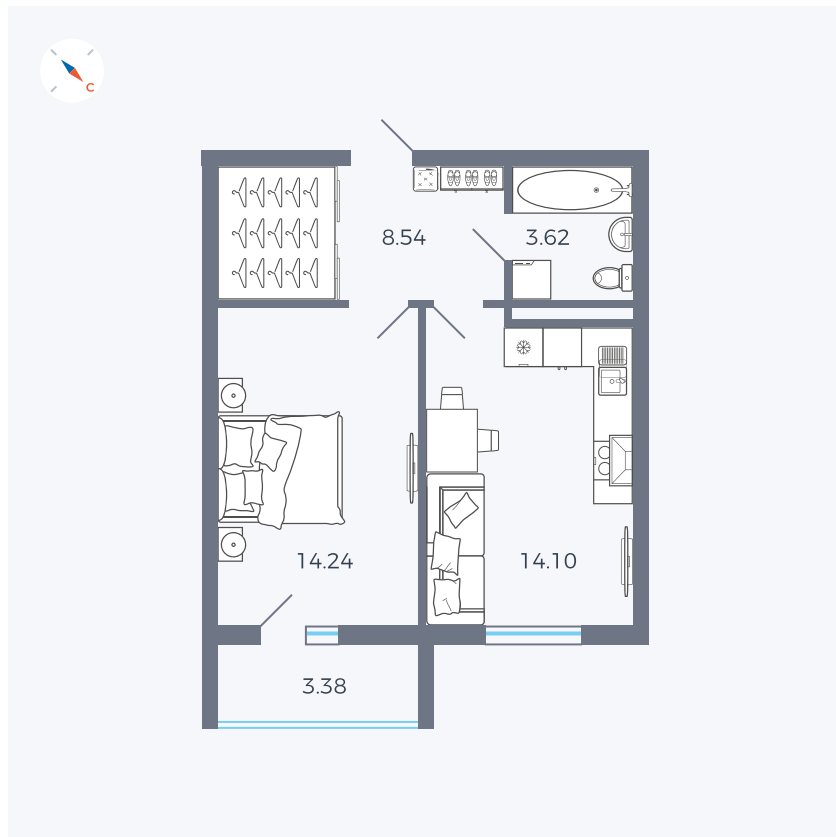

Планировка Тип 157

Квартира 108

Квартал 43 / Дом 1 / Секция 1 / Этаж 14

Комнат	1
Площадь	42.19 м ²
Срок сдачи	Дом сдан
Вид из окна	Двор

Отделка

Цена:

0 Р

Вы можете забронировать эту квартиру, или получить консультацию позвонив по номеру