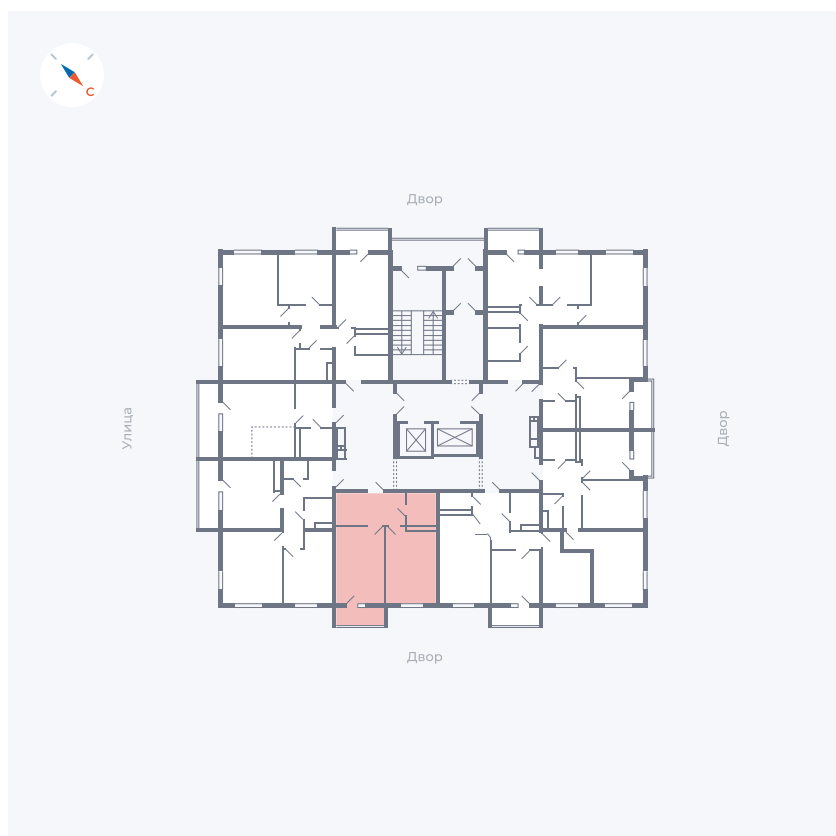

# Квартира 108

Квартал 43 / Дом 1 / Секция 1 / Этаж 14

Комнат	1
Площадь	42.19 м <sup>2</sup>
Срок сдачи	I кв. 2026
Вид из окна	Двор

## На этаже