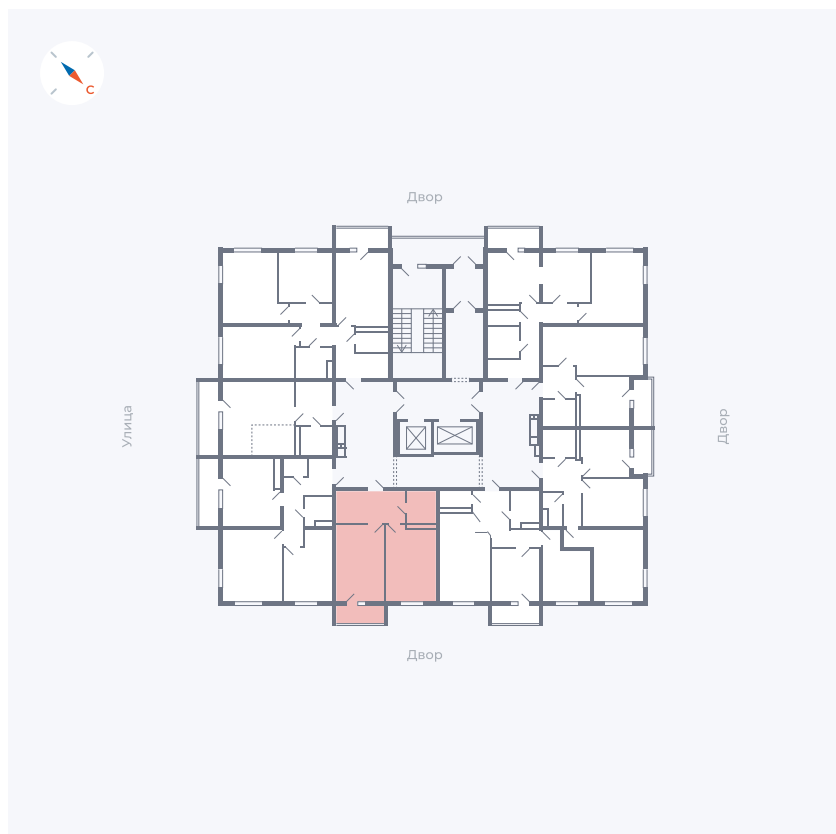

На этаже

Для заметок

Дата генерации: 07.04.2026