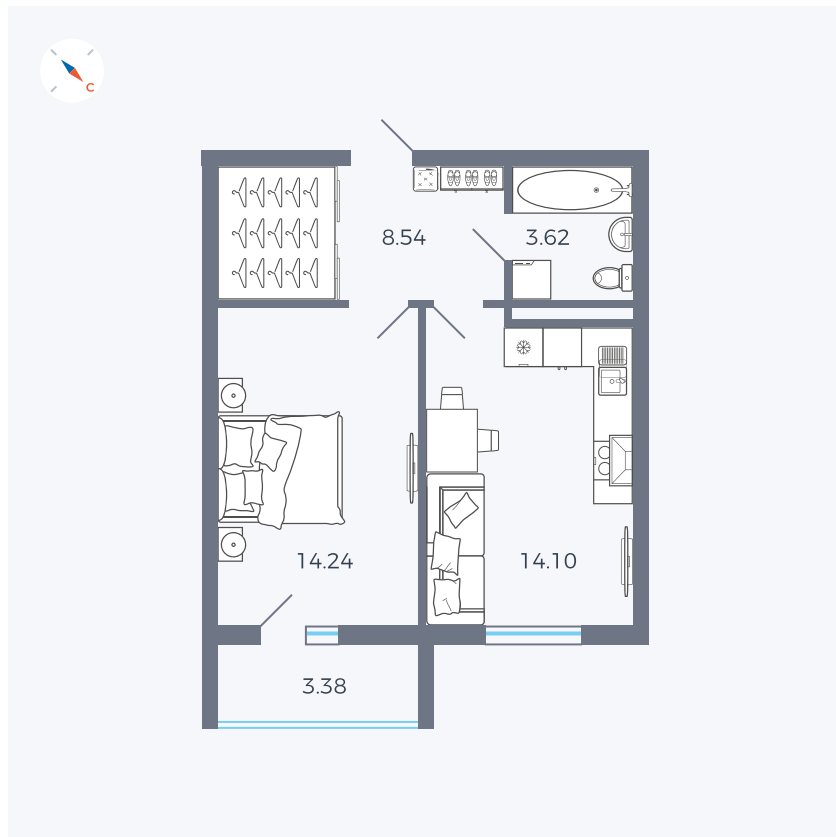

Планировка Тип 157

Квартира 108

Квартал 43 / Дом 1 / Секция 1 / Этаж 14

Комнат	1
Площадь	42.19 м ²
Срок сдачи	Дом сдан
Вид из окна	Двор

Отделка

Цена:

0 ₹

Вы можете забронировать эту квартиру, или получить консультацию позвонив по номеру