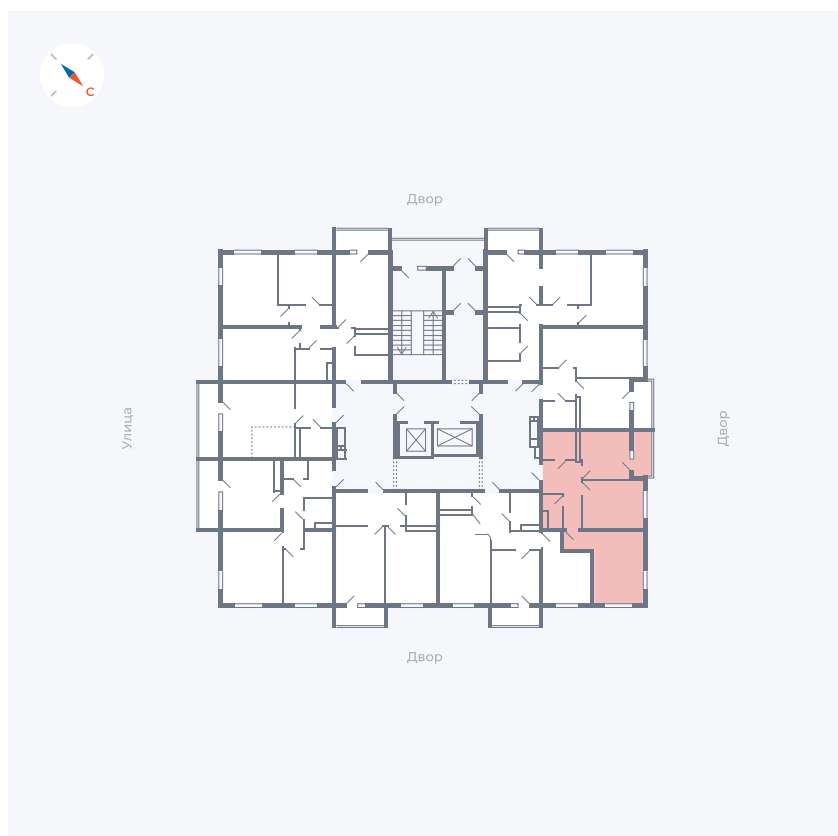

На этаже

Для заметок

Дата генерации: 16.10.2024