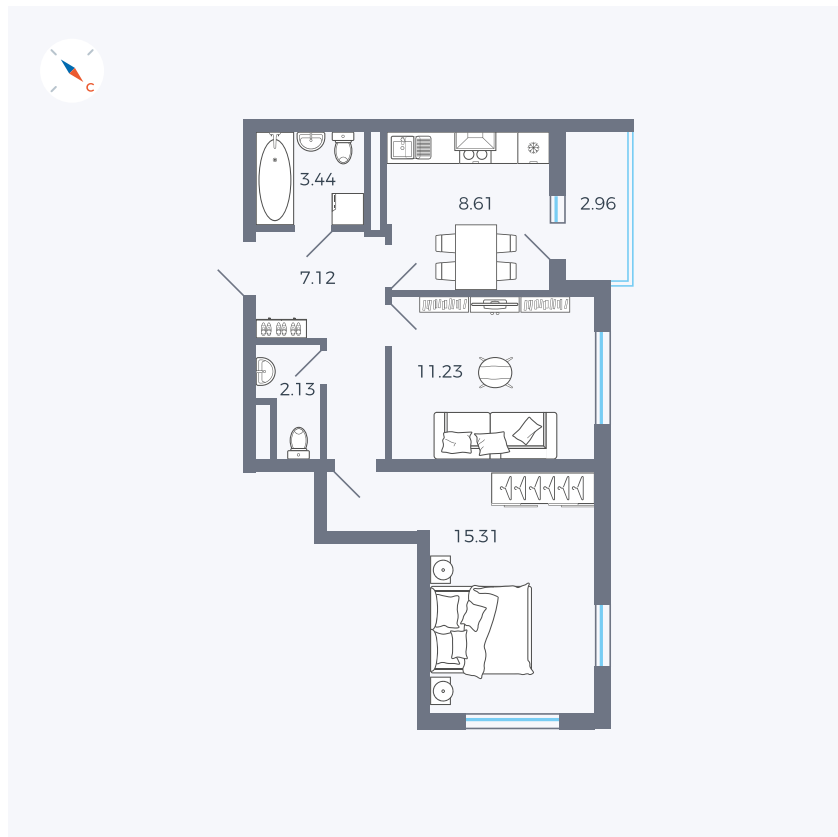

Планировка Тип 277

Квартира 106

Квартал 43 / Дом 1 / Секция 1 / Этаж 14

Комнат	2
Площадь	49.32 м ²
Срок сдачи	I кв. 2026
Вид из окна	Двор

Отделка

Цена:

0 ₽

Вы можете забронировать эту квартиру, или получить консультацию позвонив по номеру