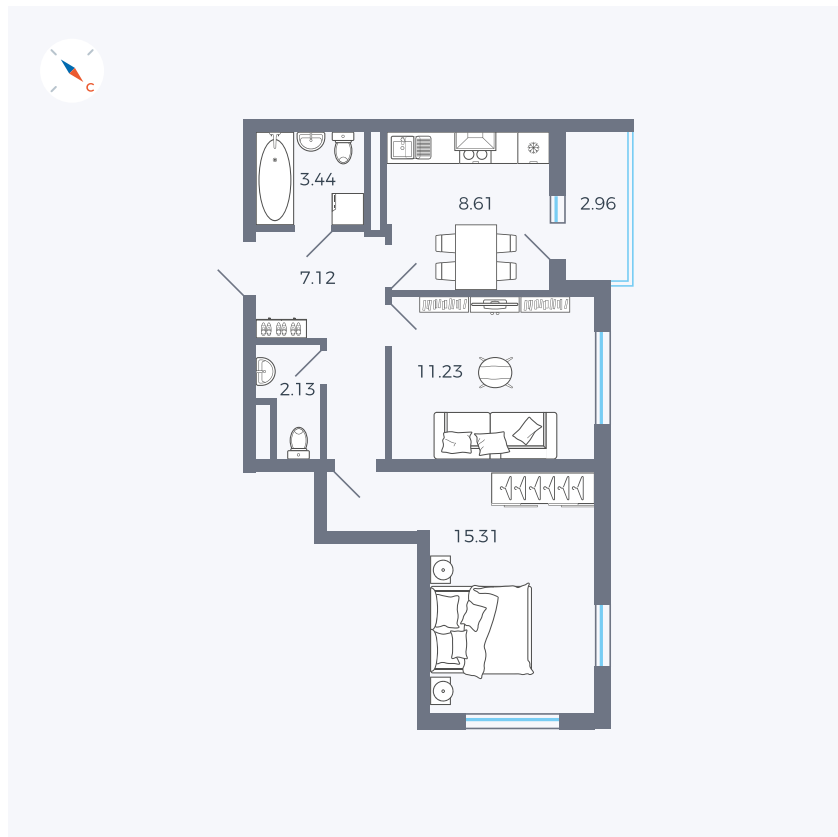

Планировка Тип 277

Квартира 106

Квартал 43 / Дом 1 / Секция 1 / Этаж 14

Комнат	2
Площадь	49.32 м ²
Срок сдачи	I кв. 2026
Вид из окна	Двор

Отделка

Цена: **0 Р**

Вы можете забронировать эту квартиру, или получить консультацию позвонив по номеру