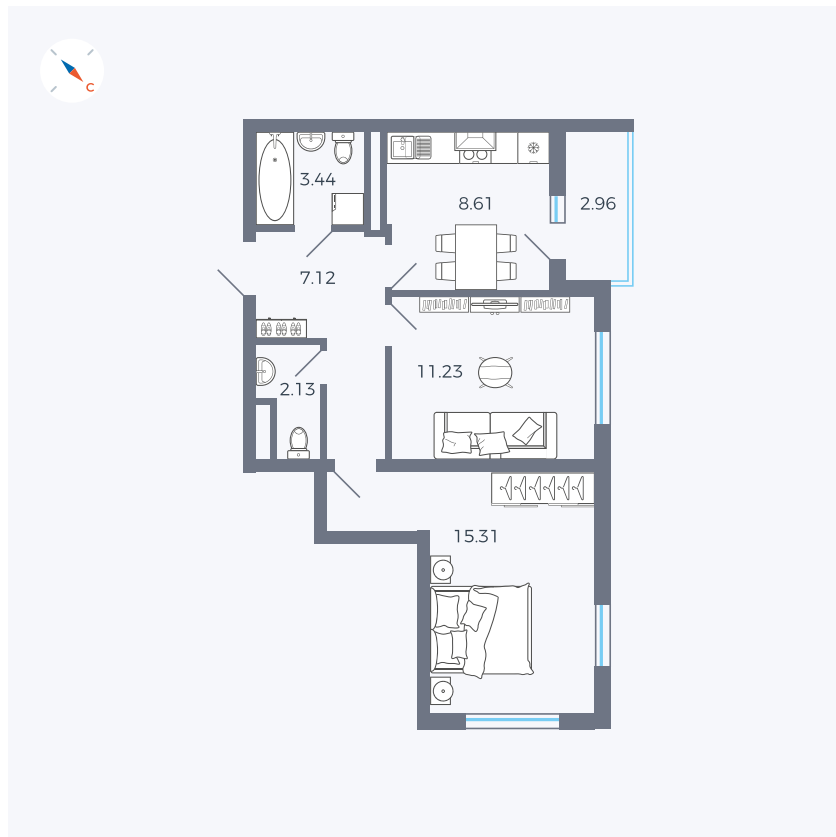

Планировка Тип 277

# Квартира 106

Квартал 43 / Дом 1 / Секция 1 / Этаж 14

Комнат	2
Площадь	49.32 м <sup>2</sup>
Срок сдачи	I кв. 2026
Вид из окна	Двор