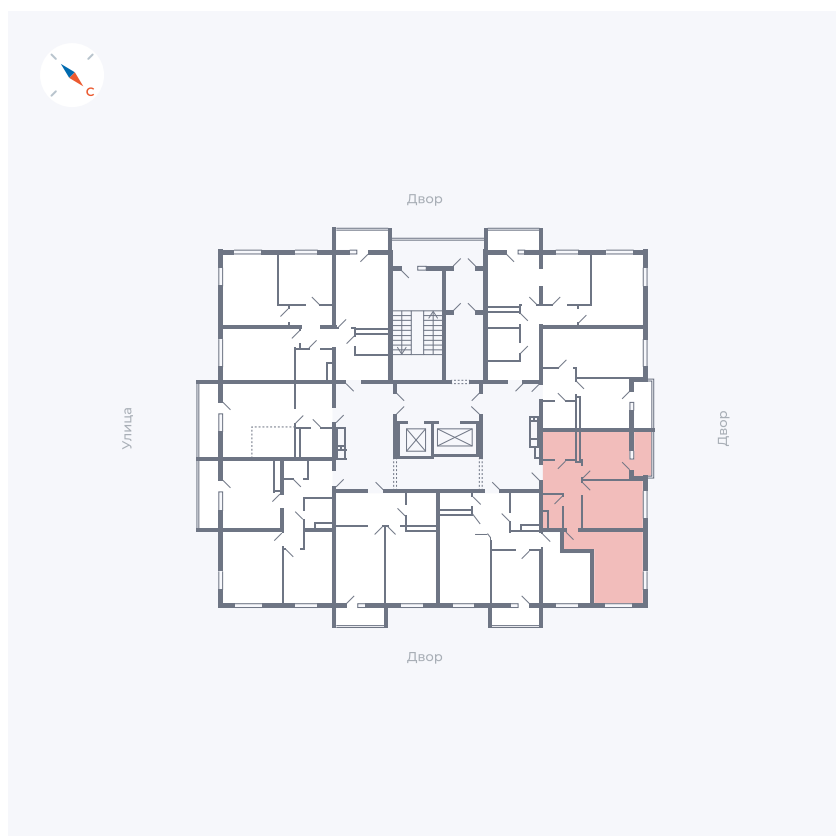

На этаже

Для заметок

Дата генерации: 23.01.2025