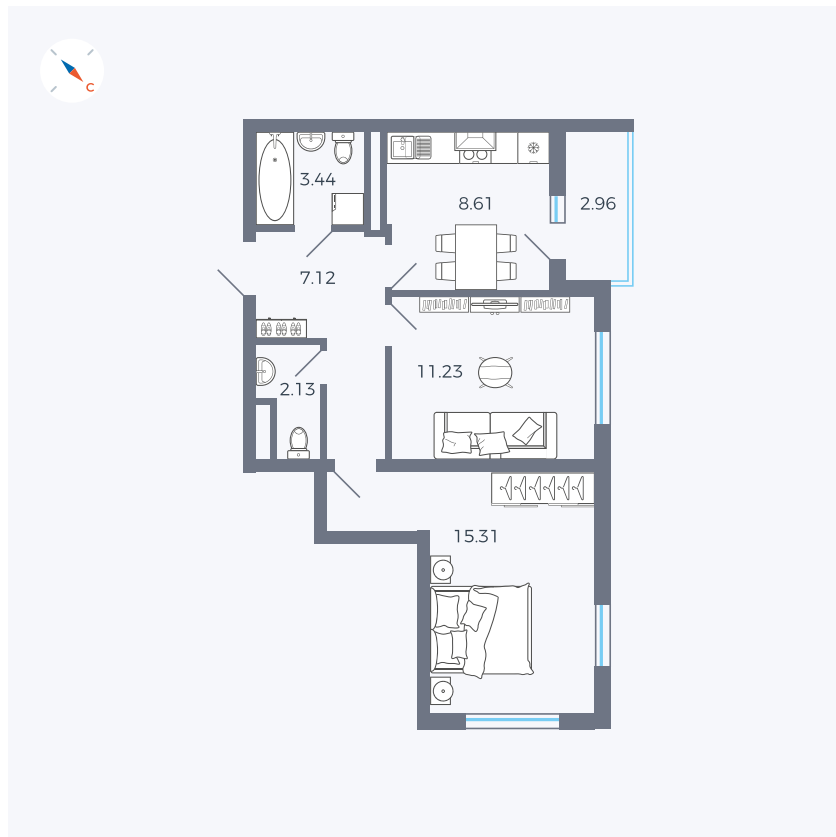

Планировка Тип 277

Квартира 106

Квартал 43 / Дом 1 / Секция 1 / Этаж 14

Комнат	2
Площадь	49.32 м²
Срок сдачи	I кв. 2026
Вид из окна	Двор

Отделка

Цена: **0 Р**

Вы можете забронировать эту квартиру, или получить консультацию позвонив по номеру

+7 (846) 264-00-64