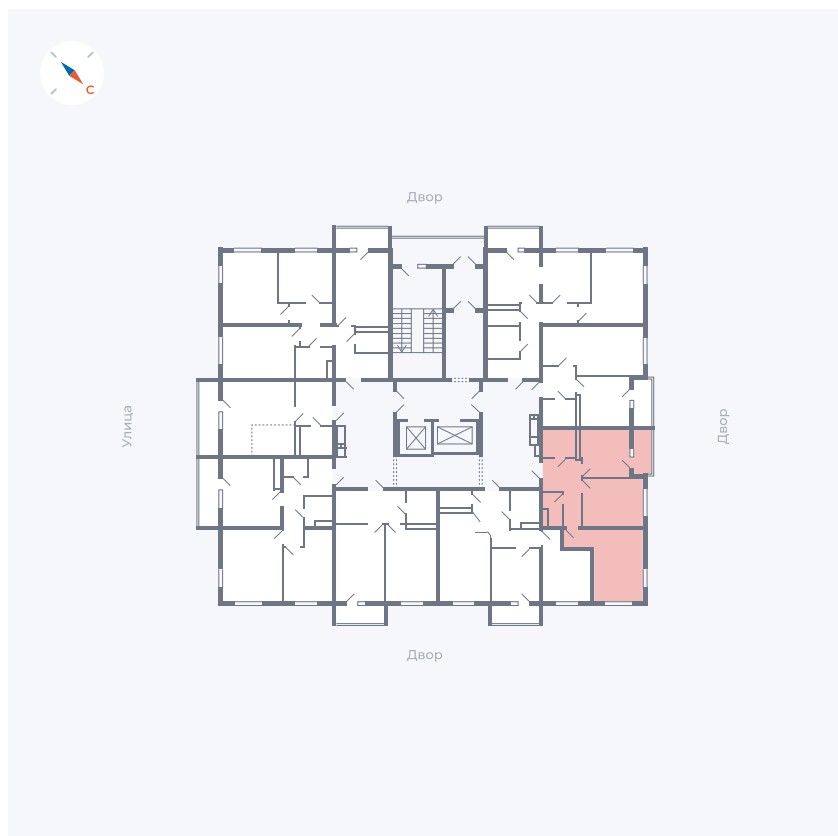

На этаже

Для заметок

Дата генерации: 18.12.2024