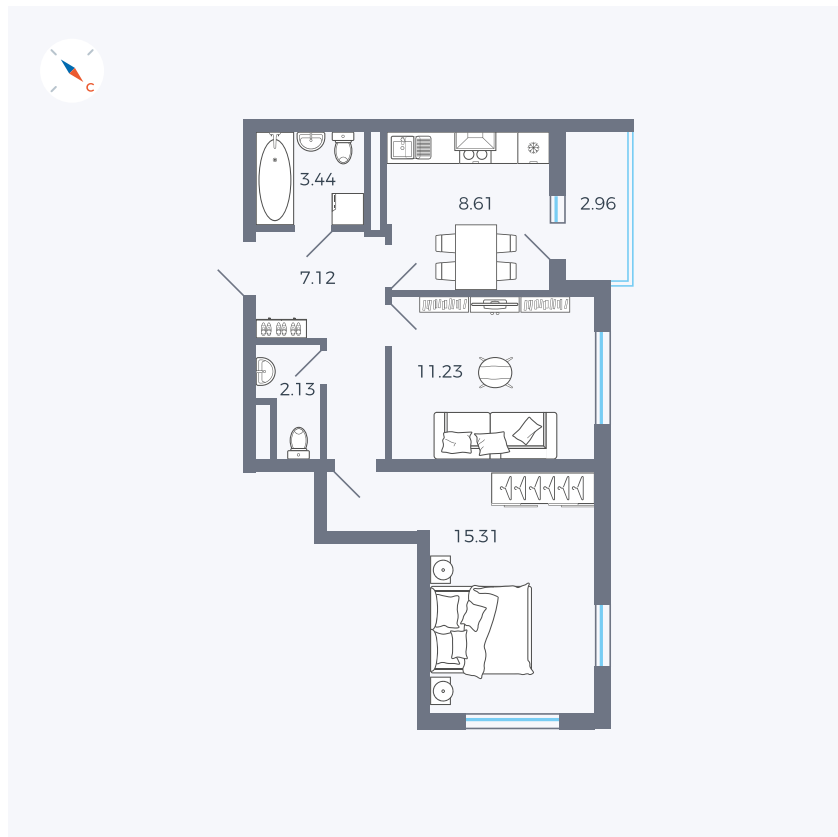

Планировка Тип 277

Квартира 106

Квартал 43 / Дом 1 / Секция 1 / Этаж 14

Комнат 2

Площадь 49.32 м²

Срок сдачи I кв. 2026

Вид из окна Двор

Отделка